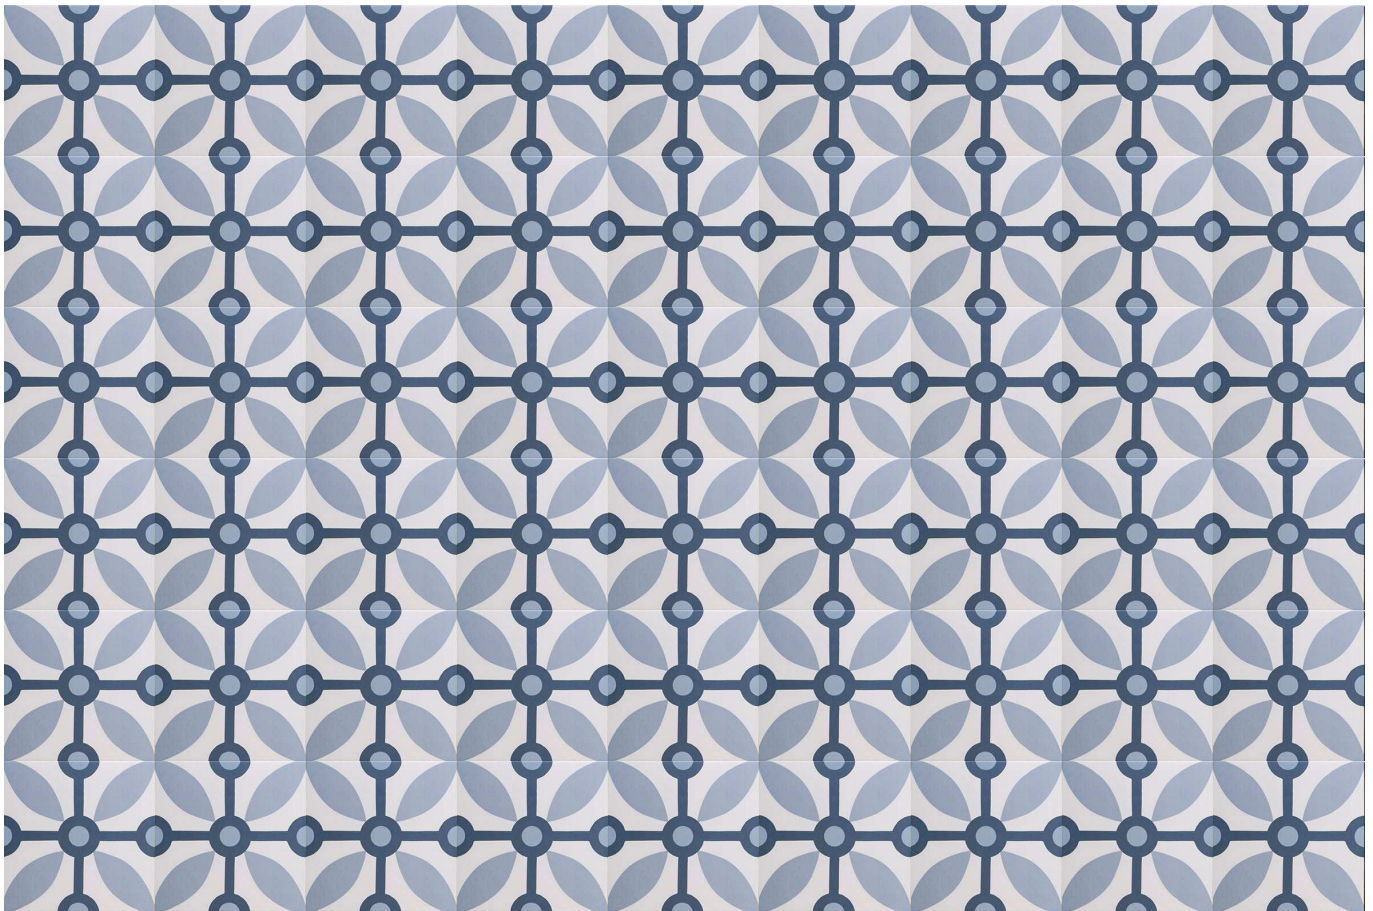

Medidas Size	Piezas/Caja Ut./Box	Piezas/M² Ut./ M²	Kg./M²
20x20 · 8"x8"	25	25	18,91