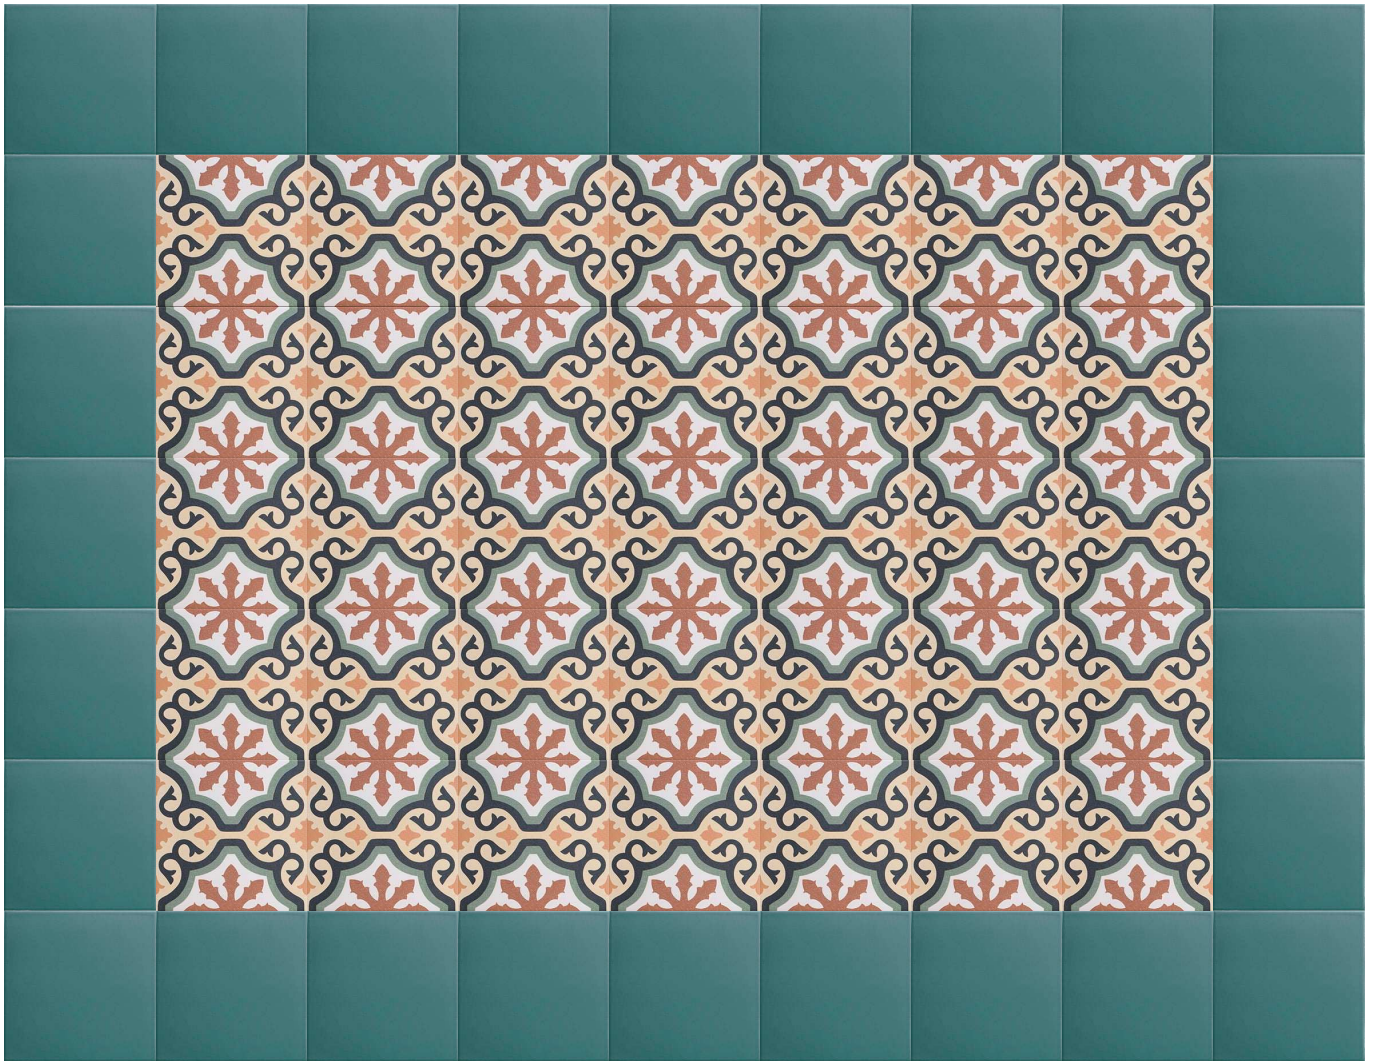

Ceramiques Coral

Fundada en 1890

Tel. 93 454 8776

info@ceramicascoral.com

www.ceramicascoral.com

NORMANDY ST. MICHAEL

Porcelanico

Medidas Size	Piezas/Caja Ut./Box	Piezas/M² Ut./ M²	Kg./M²
20x20 · 8"x8"	25	25	18,91