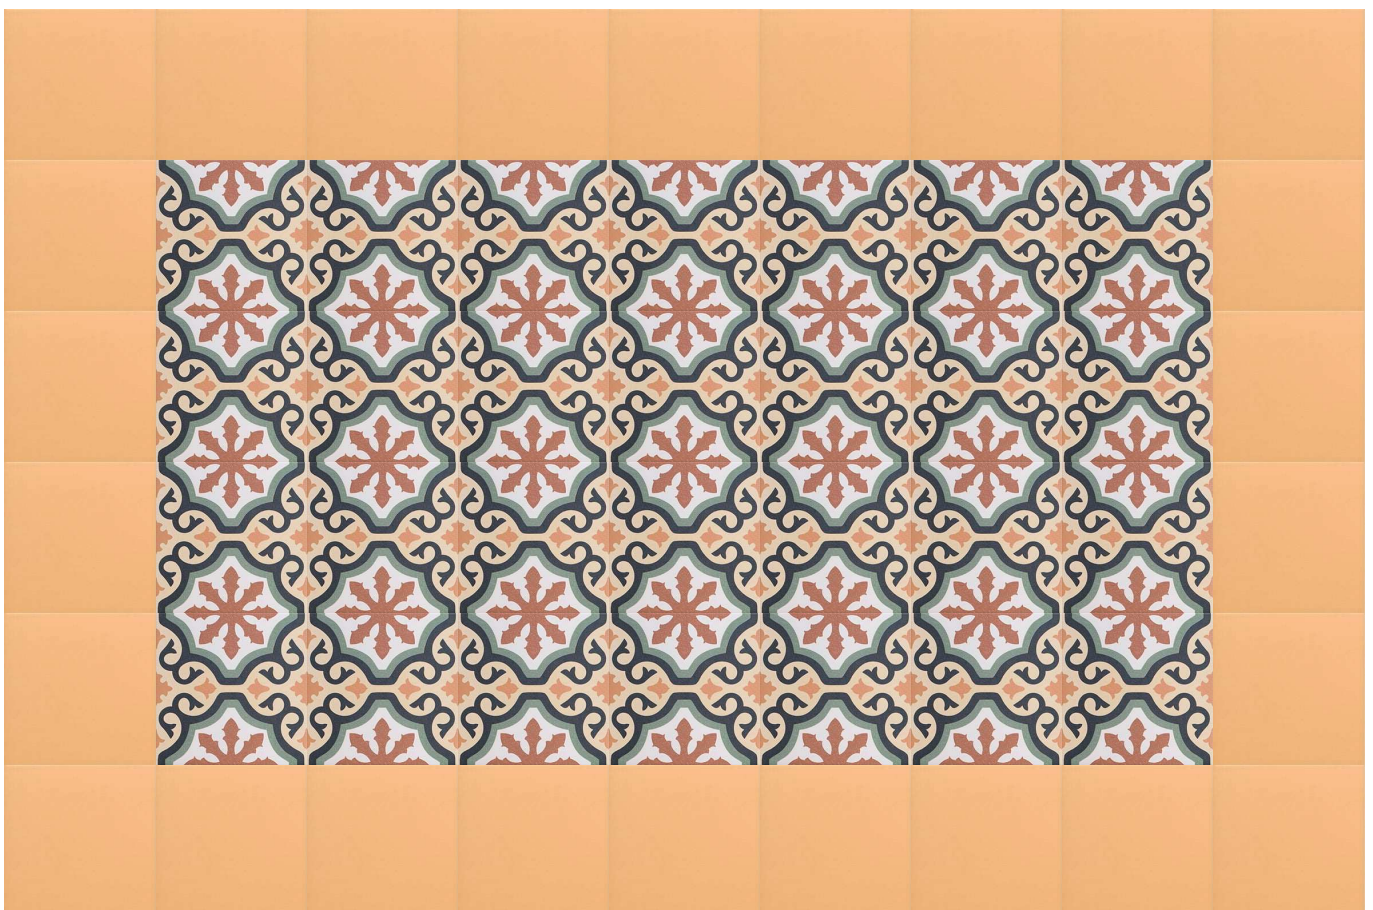

Ceramiques Coral

Fundada en 1890

Tel. 93 454 8776

info@ceramicascoral.com

www.ceramicascoral.com

NORMANDY ST. MICHAEL

Porcelanico