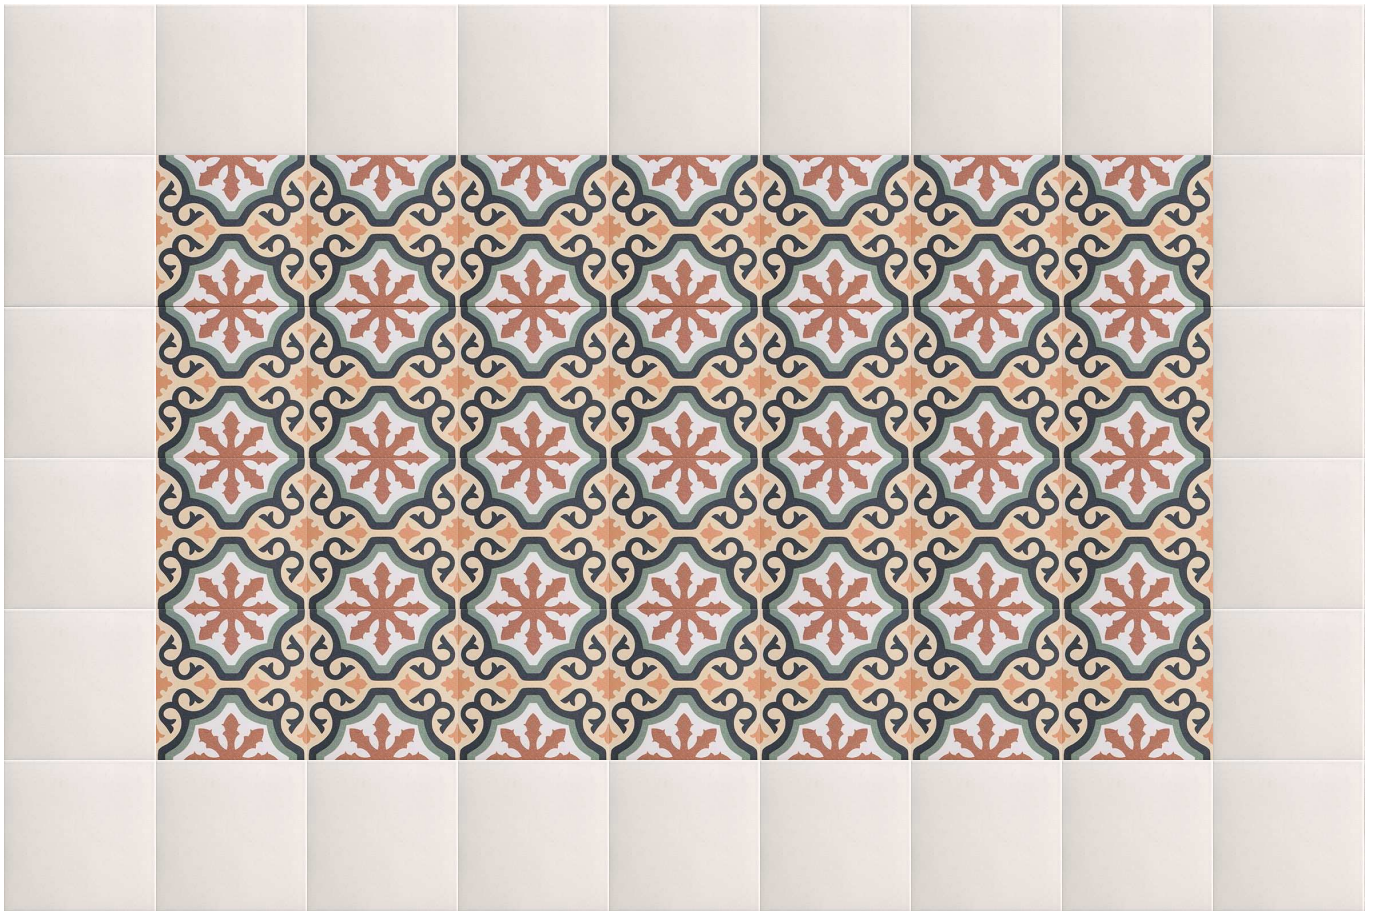

Ceramiques Coral

Fundada en 1890

Tel. 93 454 8776

info@ceramicascoral.com

www.ceramicascoral.com

NORMANDY ST. MICHAEL

Porcelanico