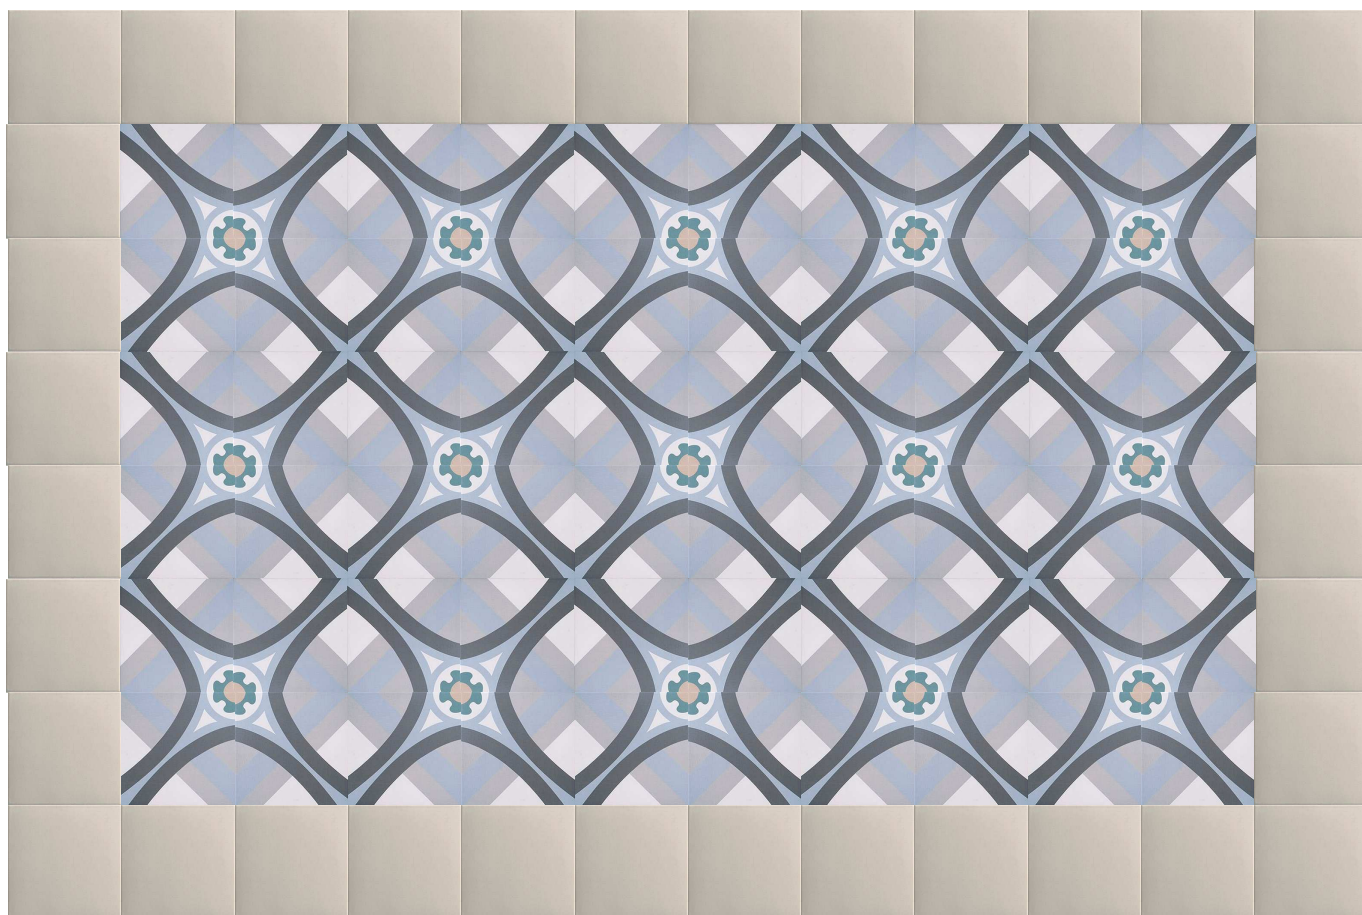

Ceramiques Coral

Fundada en 1890

Tel. 93 454 8776

info@ceramicascoral.com

www.ceramicascoral.com

NORMANDY YPORT

Porcelanico