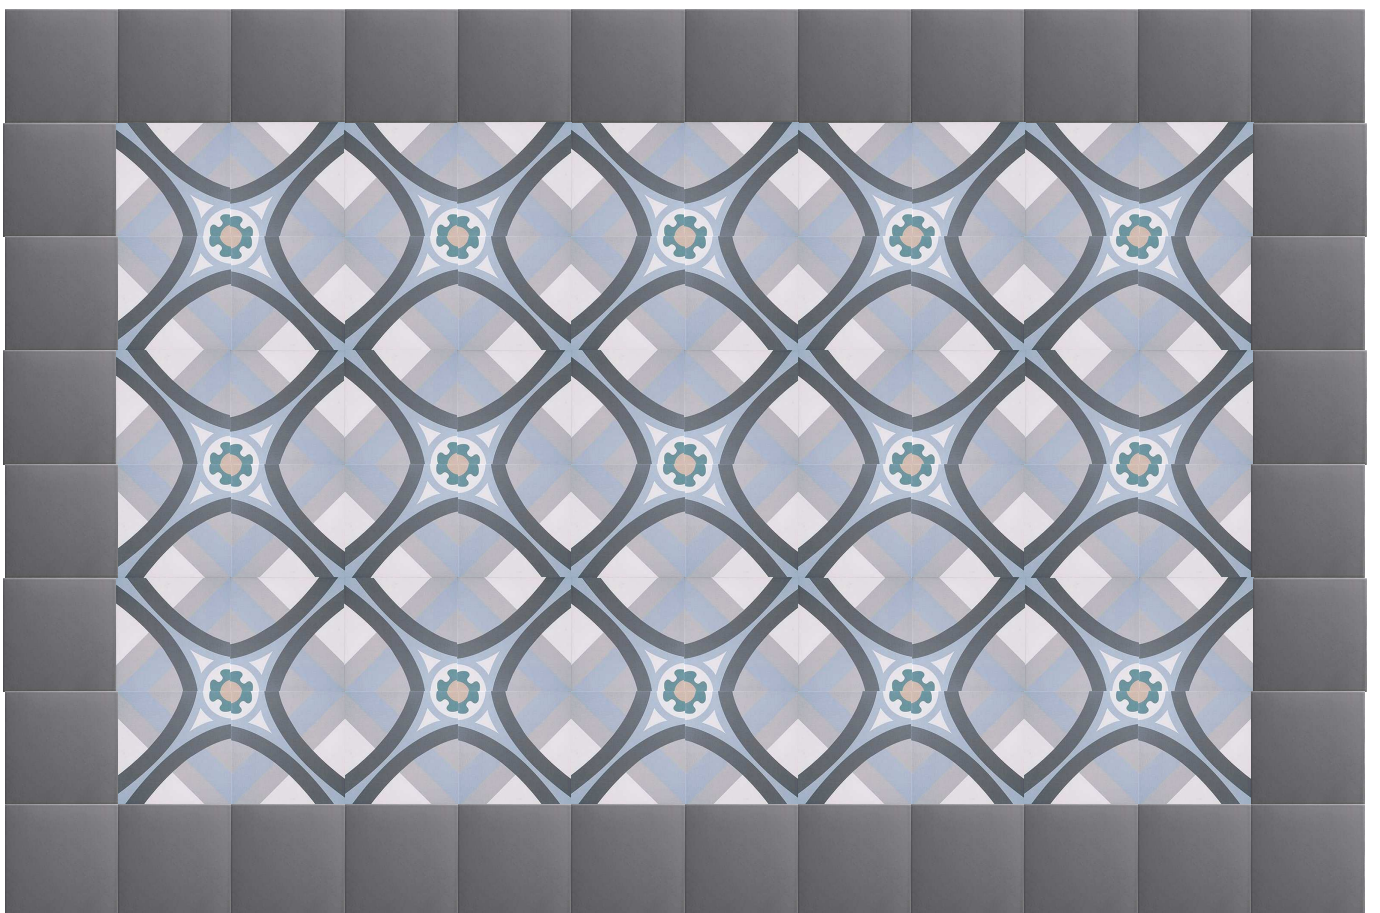

Ceramiques Coral

Fundada en 1890

Tel. 93 454 8776

info@ceramicascoral.com

www.ceramicascoral.com

NORMANDY YPORT

Porcelanico