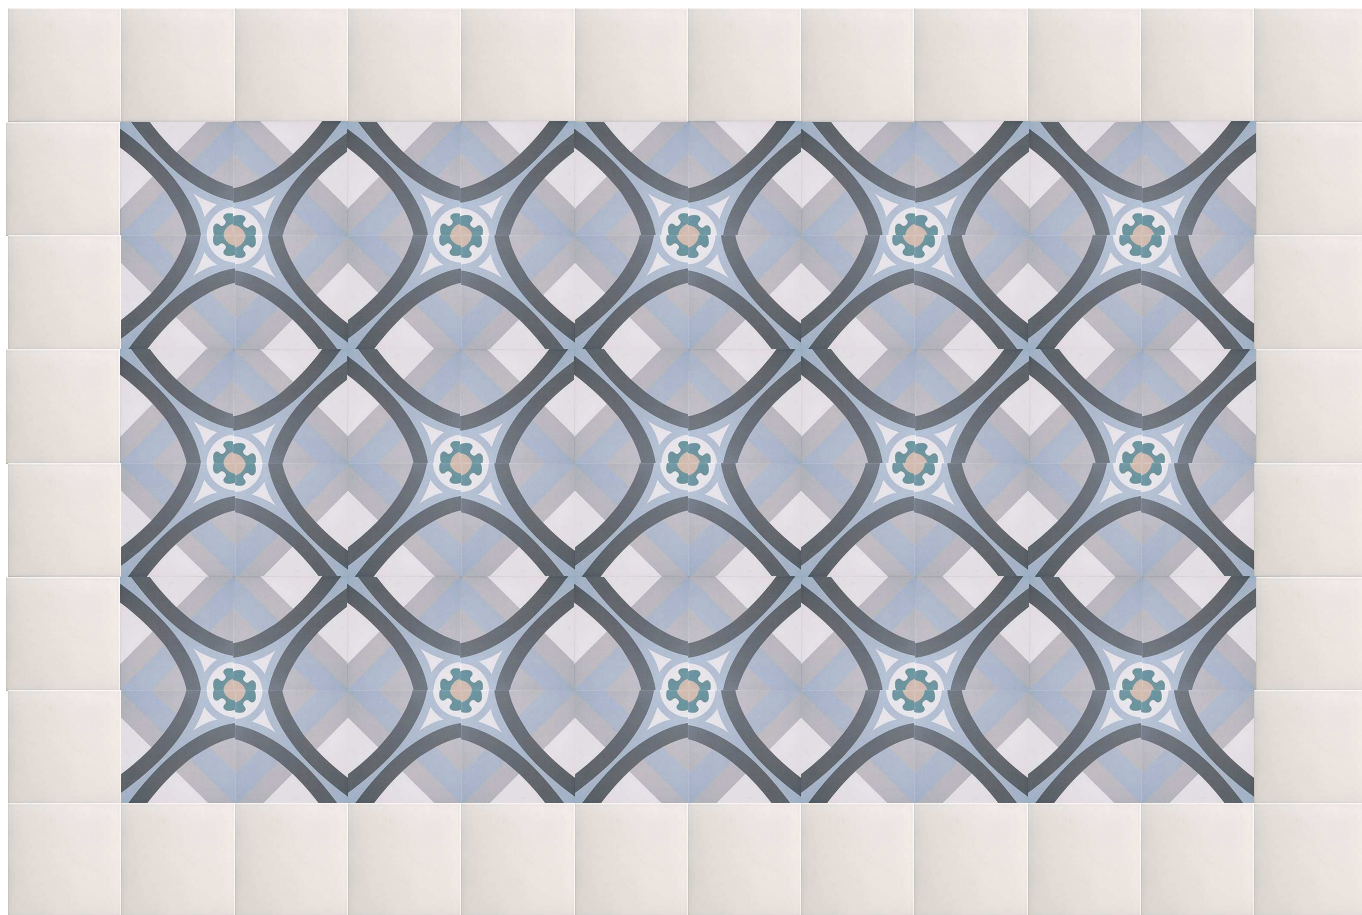

Ceramiques Coral

Fundada en 1890

Tel. 93 454 8776

info@ceramicascoral.com

www.ceramicascoral.com

NORMANDY YPORT

Porcelanico