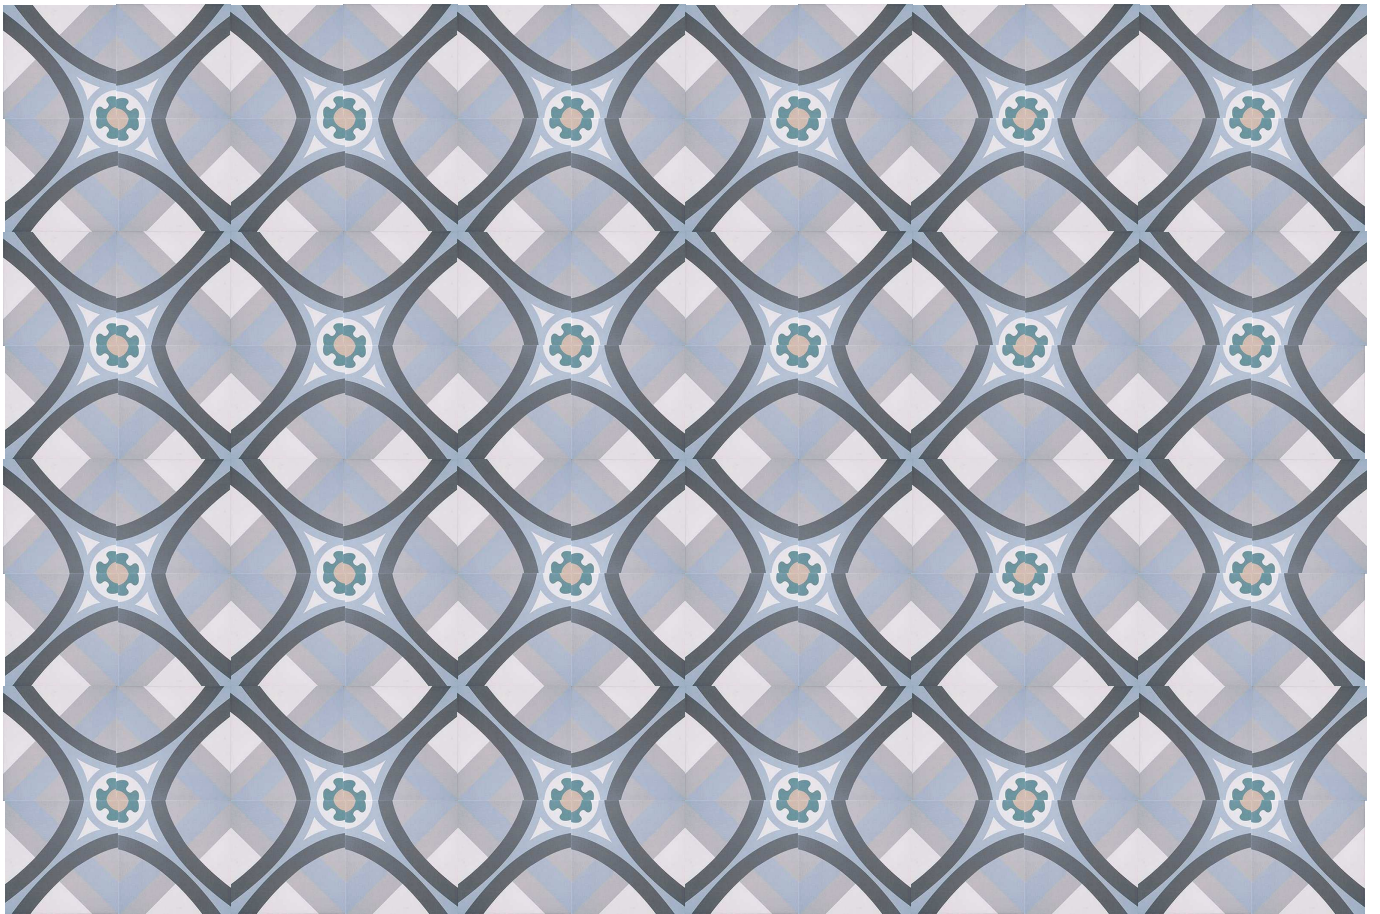

Ceramiques Coral

Fundada en 1890

Tel. 93 454 8776

info@ceramicascoral.com

www.ceramicascoral.com

NORMANDY YPORT

Porcelanico