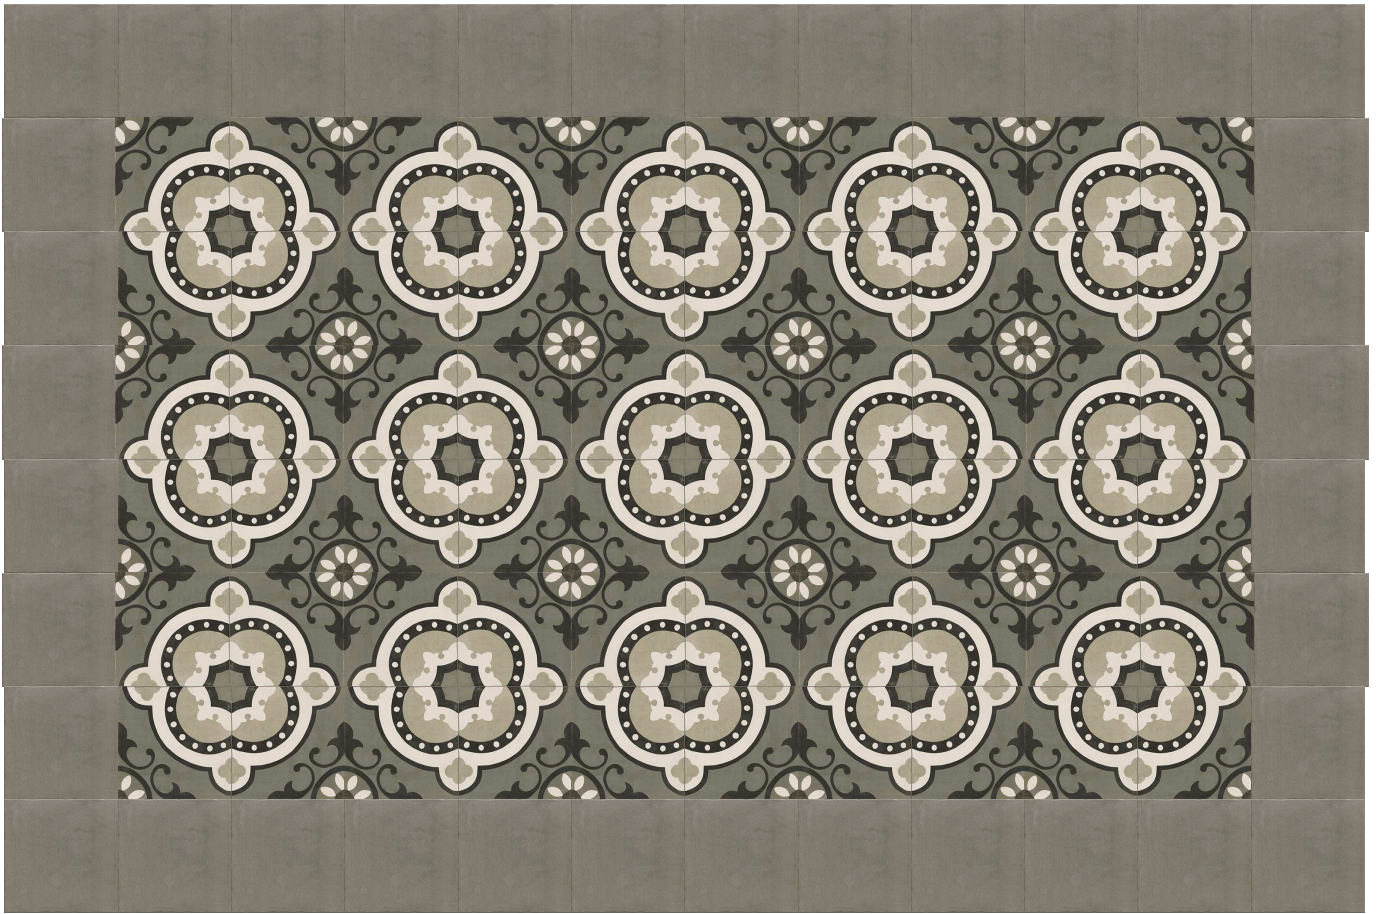

Ceramiques Coral

Fundada en 1890

Tel. 93 454 8776

info@ceramicascoral.com

www.ceramicascoral.com

**NOSTALGY
BARCELONE CONCRETE**