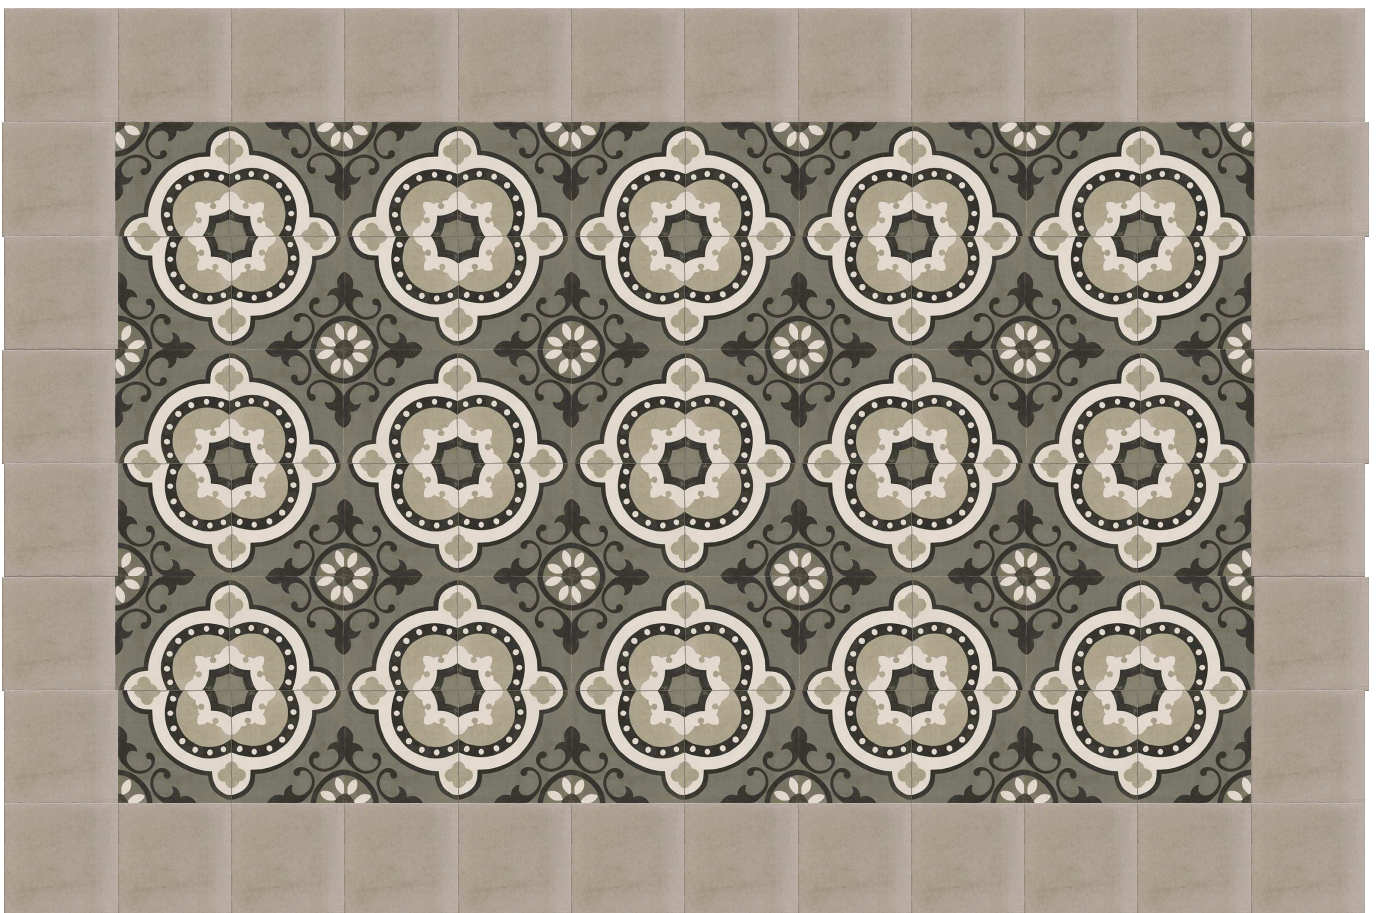

Ceramiques Coral

Fundada en 1890

Tel. 93 454 8776

info@ceramicascoral.com

www.ceramicascoral.com

**NOSTALGY
BARCELONE CONCRETE**