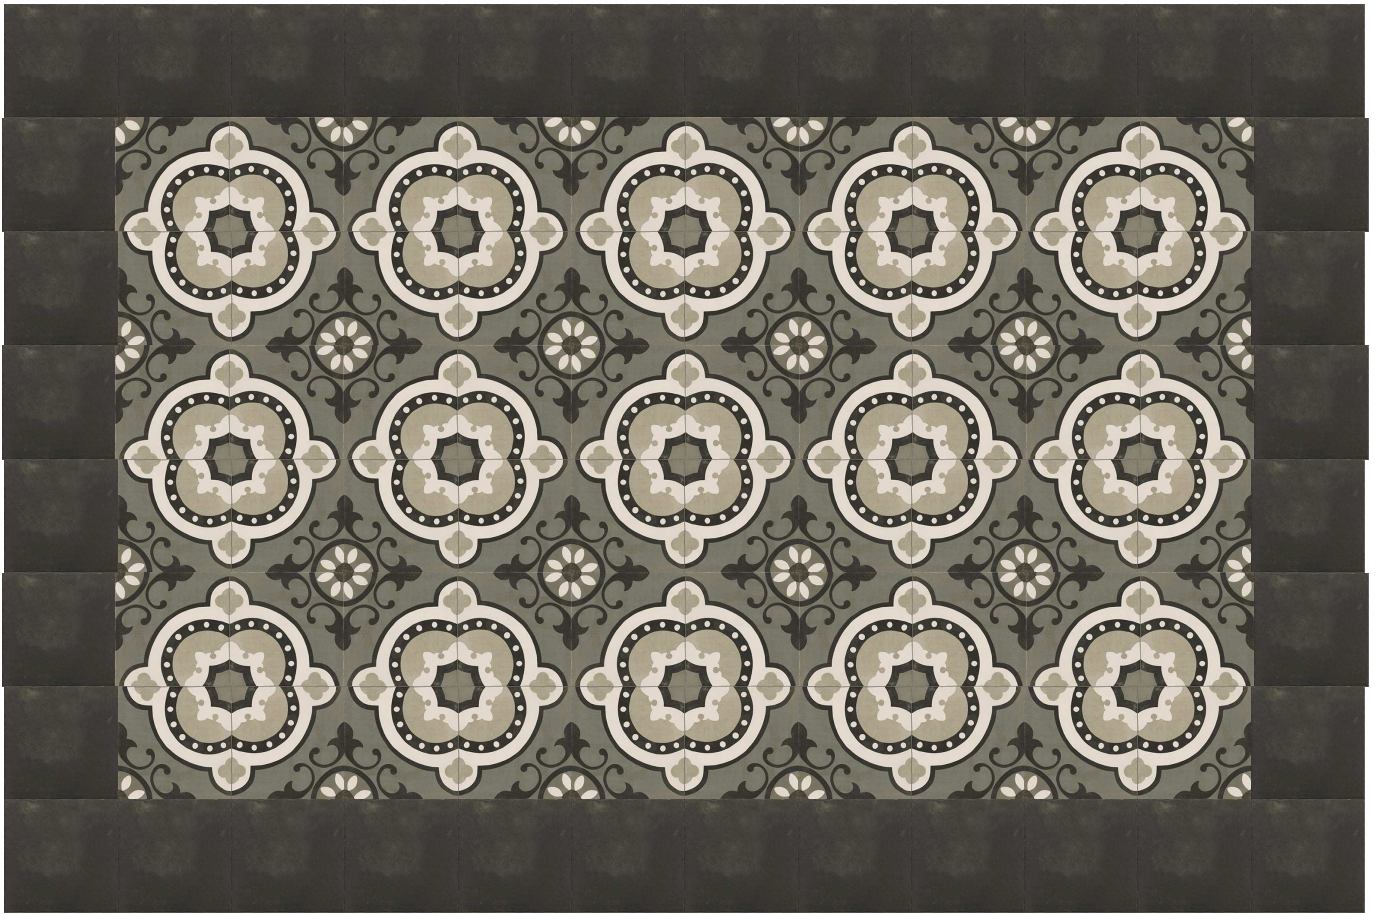

Ceramiques Coral

Fundada en 1890

Tel. 93 454 8776

info@ceramicascoral.com

www.ceramicascoral.com

**NOSTALGY
BARCELONE CONCRETE**