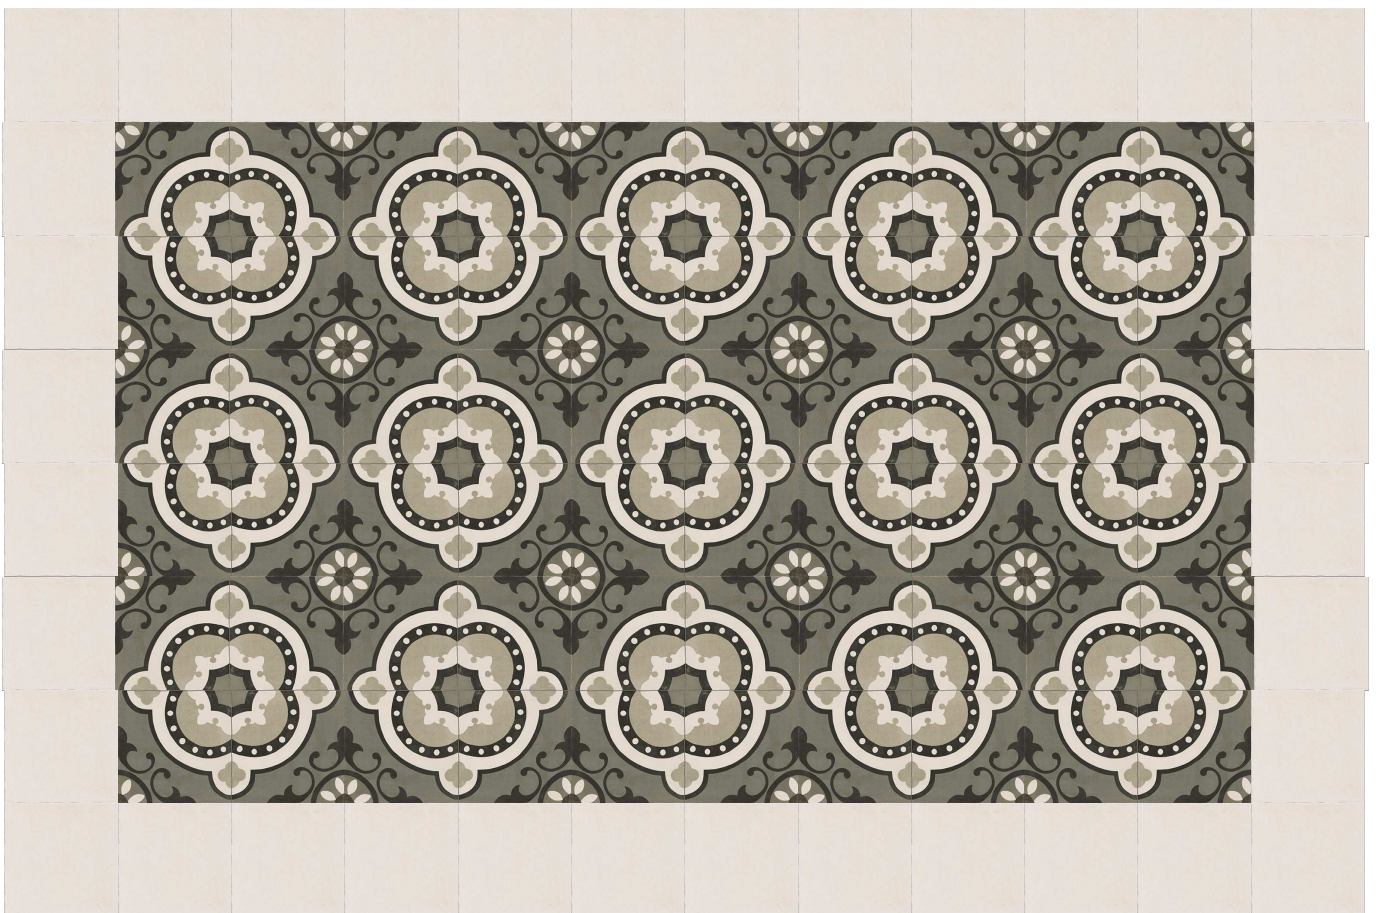

Ceramiques Coral

Fundada en 1890

Tel. 93 454 8776

info@ceramicascoral.com

www.ceramicascoral.com

**NOSTALGY
BARCELONE CONCRETE**