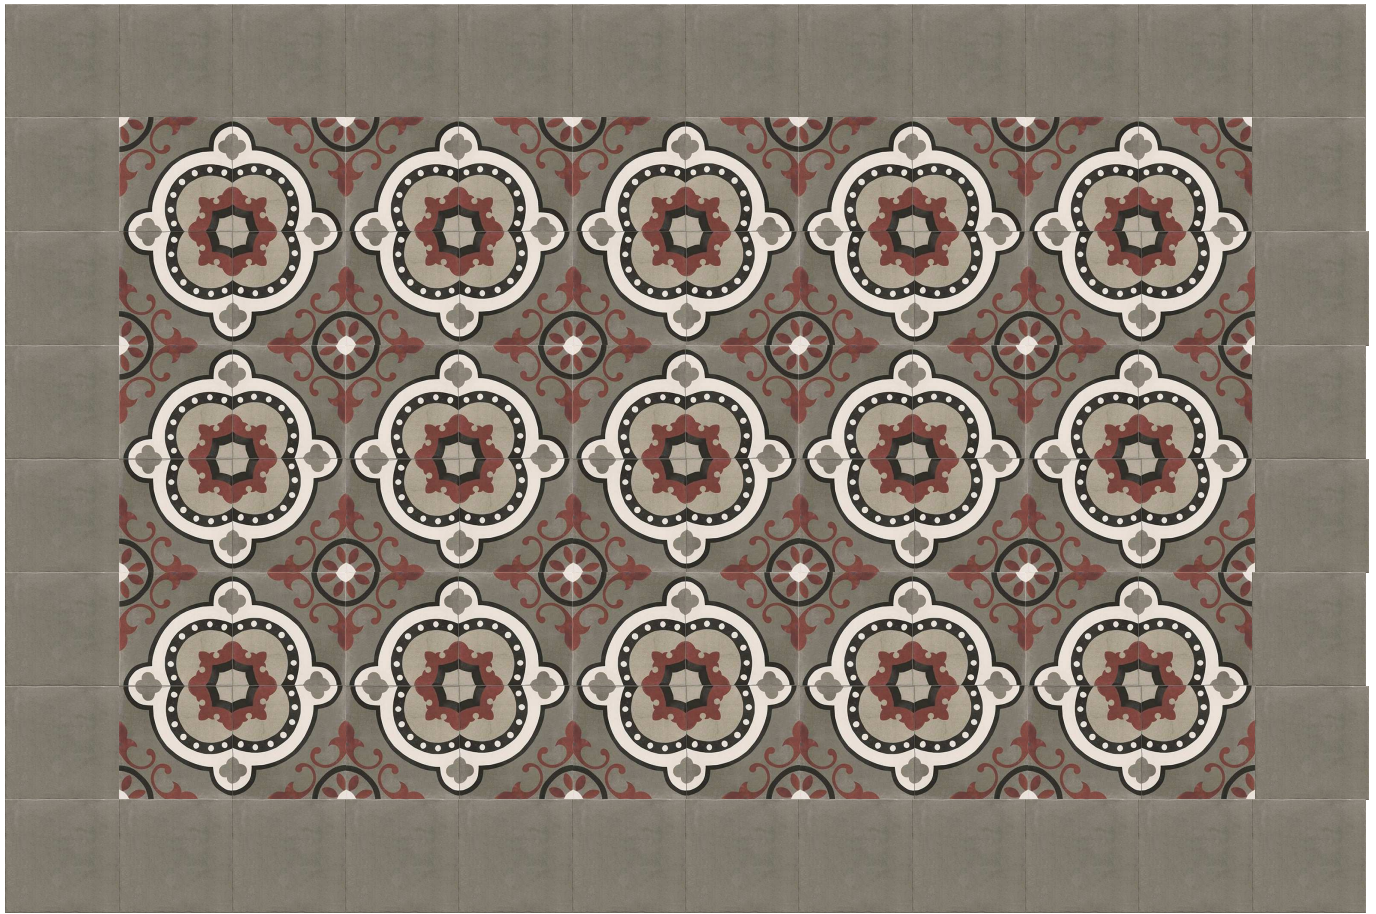

Ceramiques Coral

Fundada en 1890

Tel. 93 454 8776

info@ceramicascoral.com

www.ceramicascoral.com

**NOSTALGY
BARCELONE GRENADE**