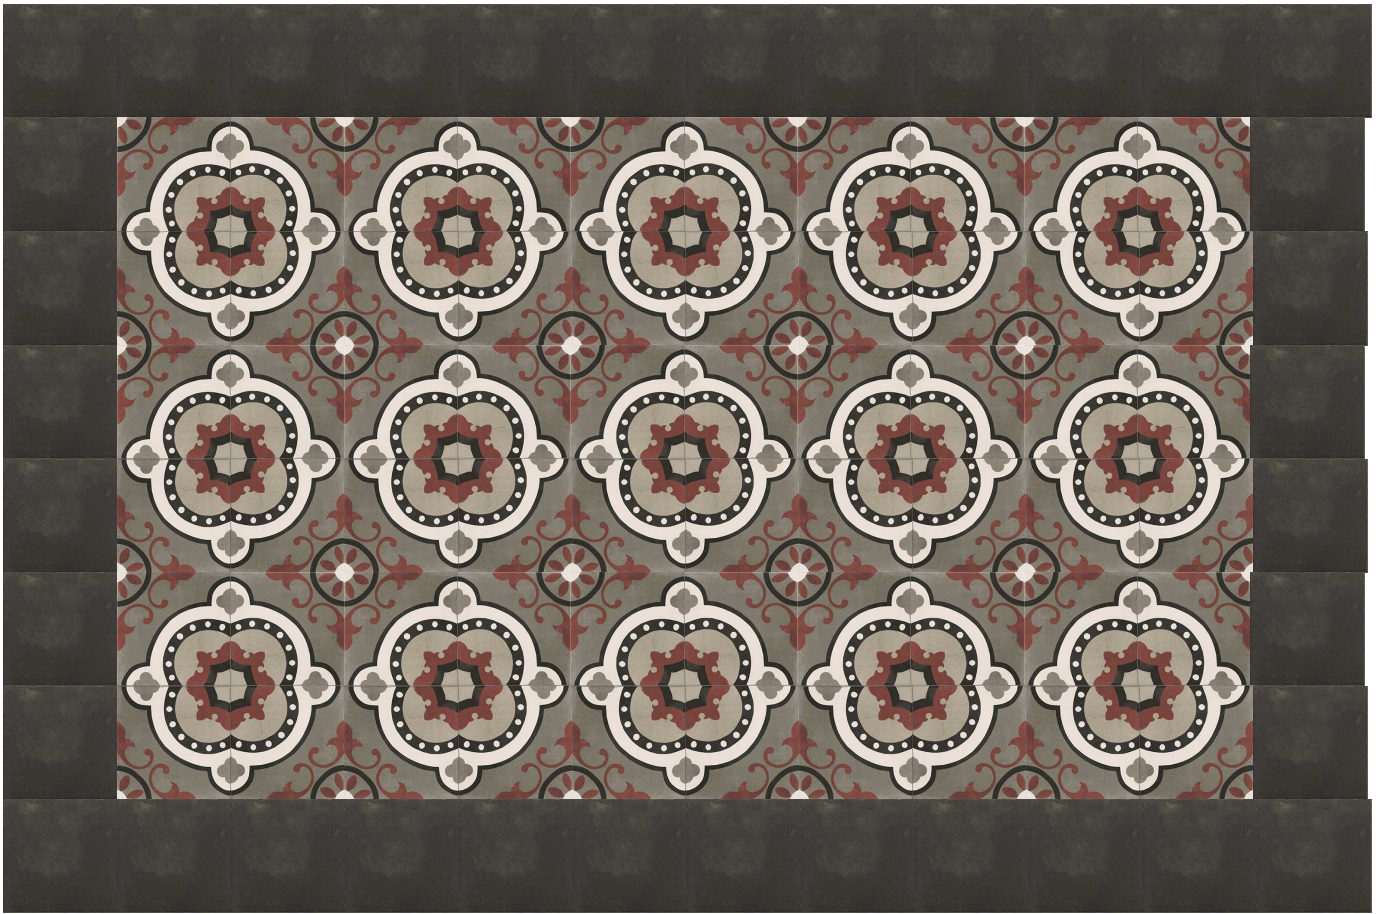

Ceramiques Coral

Fundada en 1890

Tel. 93 454 8776

info@ceramicascoral.com

www.ceramicascoral.com

**NOSTALGY
BARCELONE GRENADE**