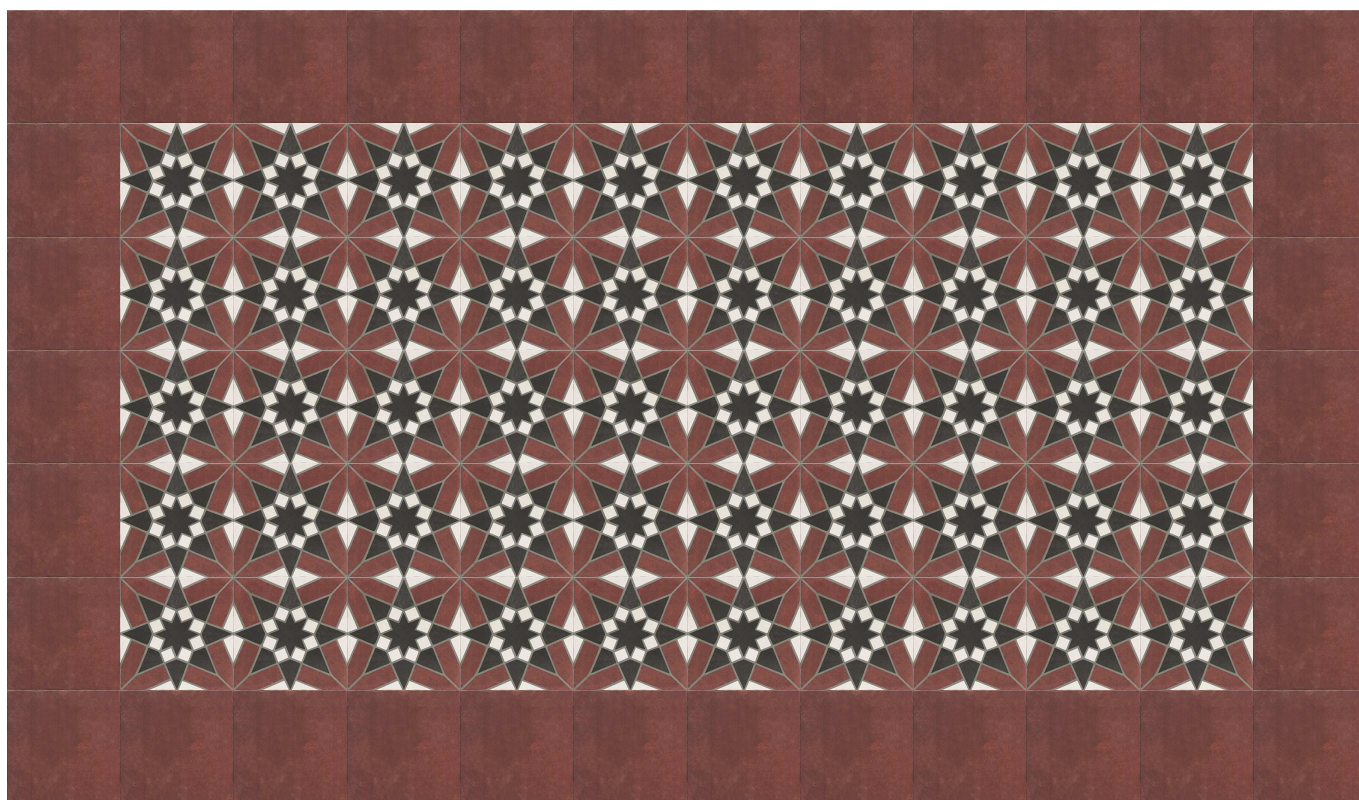

APLICACIONES

CARACTERÍSTICAS

MZ20SEVILL-H
Sevilla Grenade
20x20
MZ-280

MZ20NOSTA-H
Nostalgly Grenade
20x20
MZ-280

MZ20NOSTA-W
Nostalgly White
20x20
MZ-280

MZ20NOSTA-BK
Nostalgly Black
20x20
MZ-280

| Medidas Size | Piezas/Caja Ut./Box | Piezas/M ² Ut./ M ² | Kg./M ² |
|-----------------|------------------------|--|--------------------|
| 20x20 · 8"x8" | 25 | 25 | 18,91 |