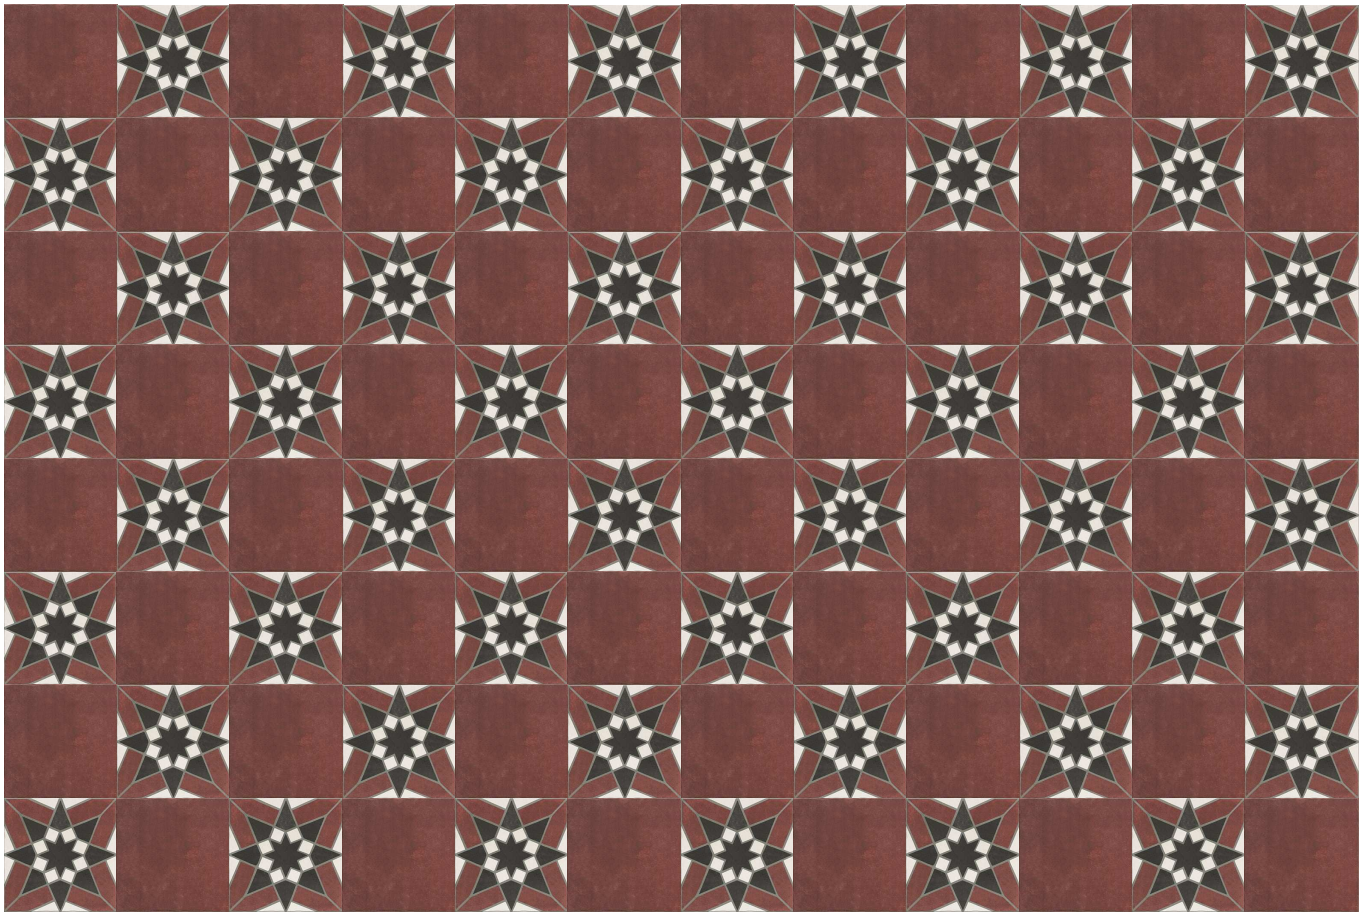

Ceramiques Coral

Fundada en 1890

Tel. 93 454 8776

info@ceramicascoral.com

www.ceramicascoral.com

SEVILLA GRENADE

Porcelánico