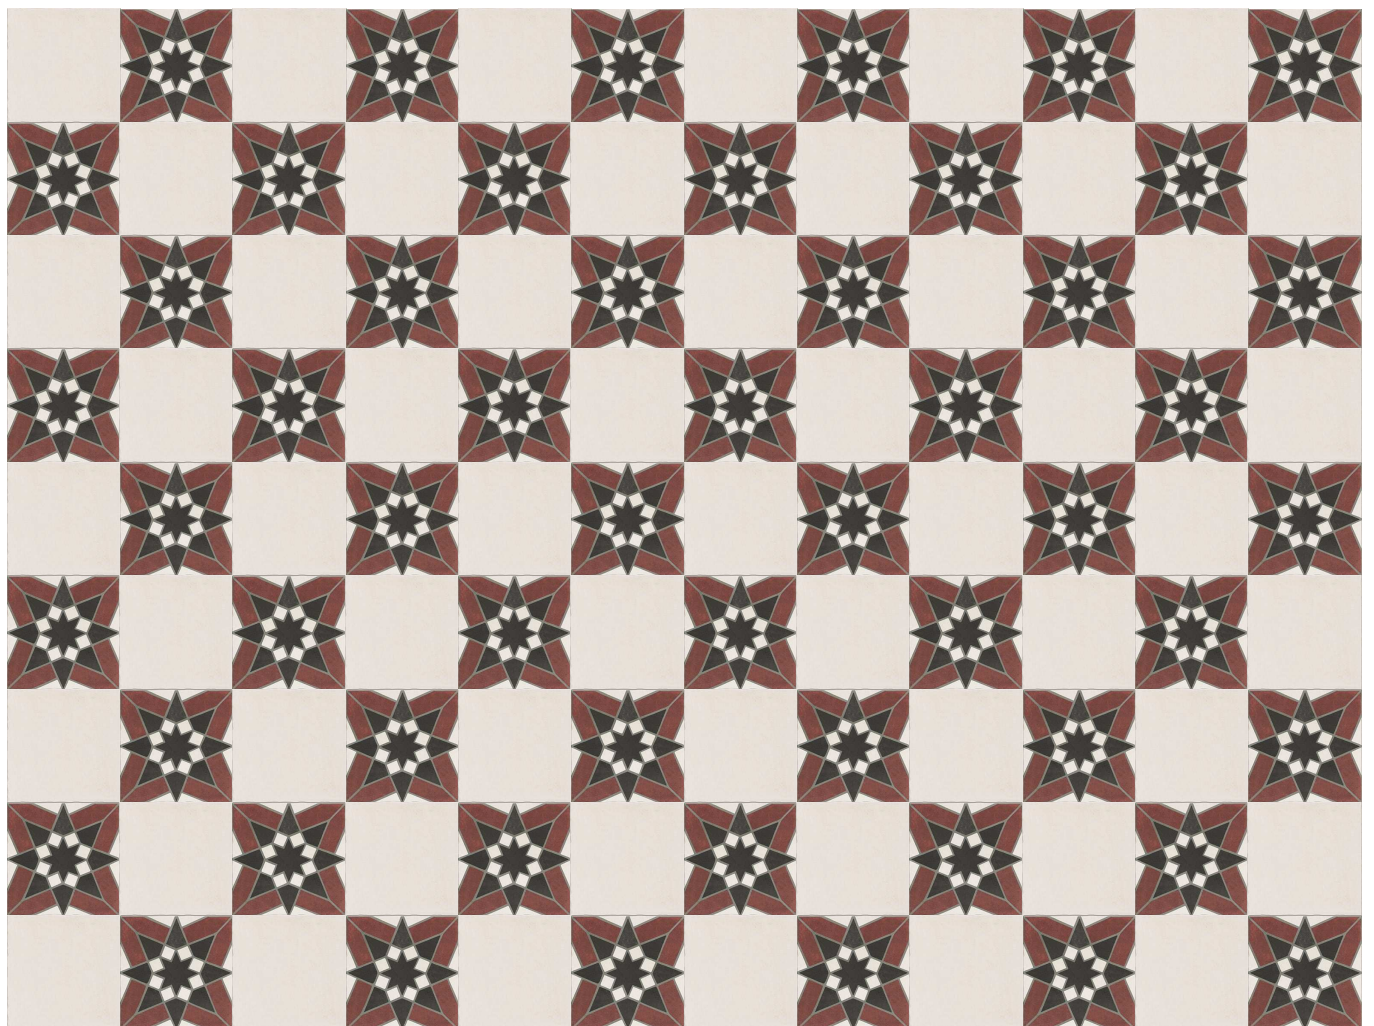

Cerámiques Coral

Fundada en 1890

Tel. 93 454 8776

info@ceramicascoral.com

www.ceramicascoral.com

SEVILLA GRENADE

Porcelánico