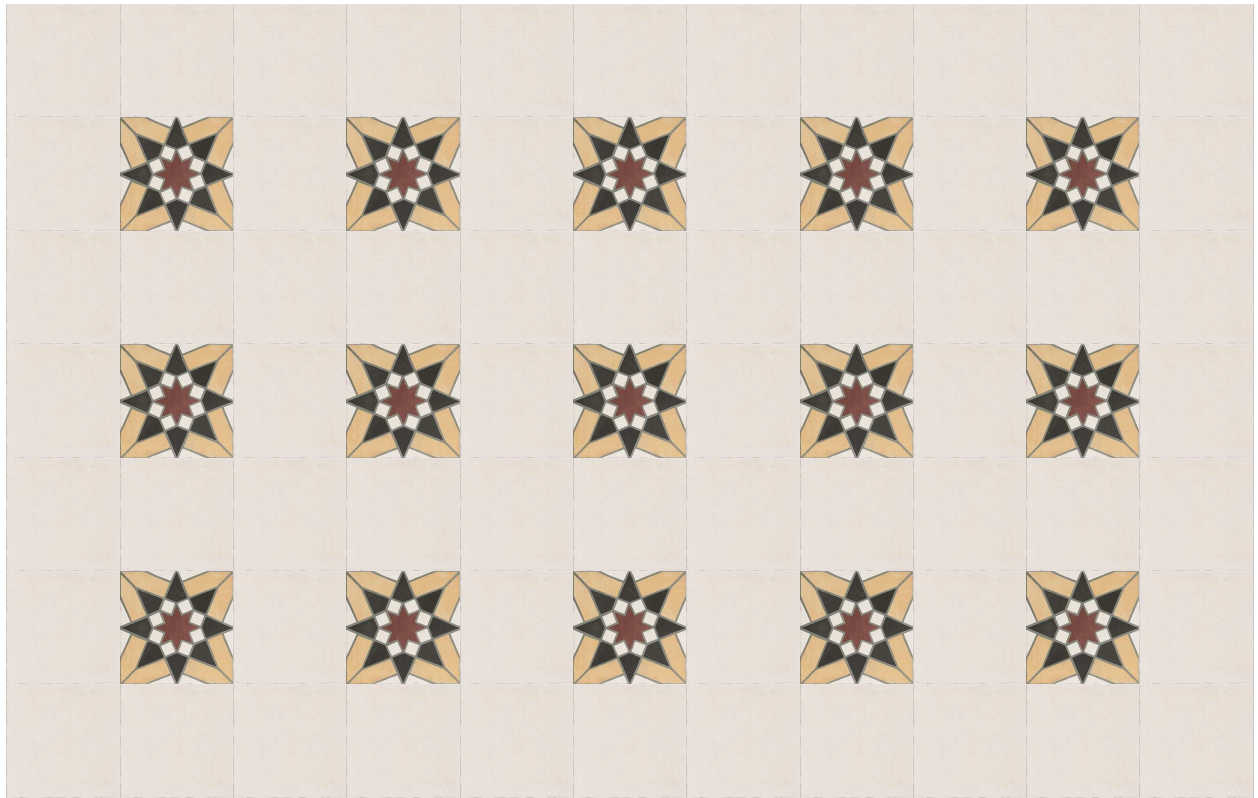

Cerámiques Coral

Fundada en 1890

Tel. 93 454 8776

info@ceramicascoral.com

www.ceramicascoral.com

SEVILLA HONEY

Porcelánico