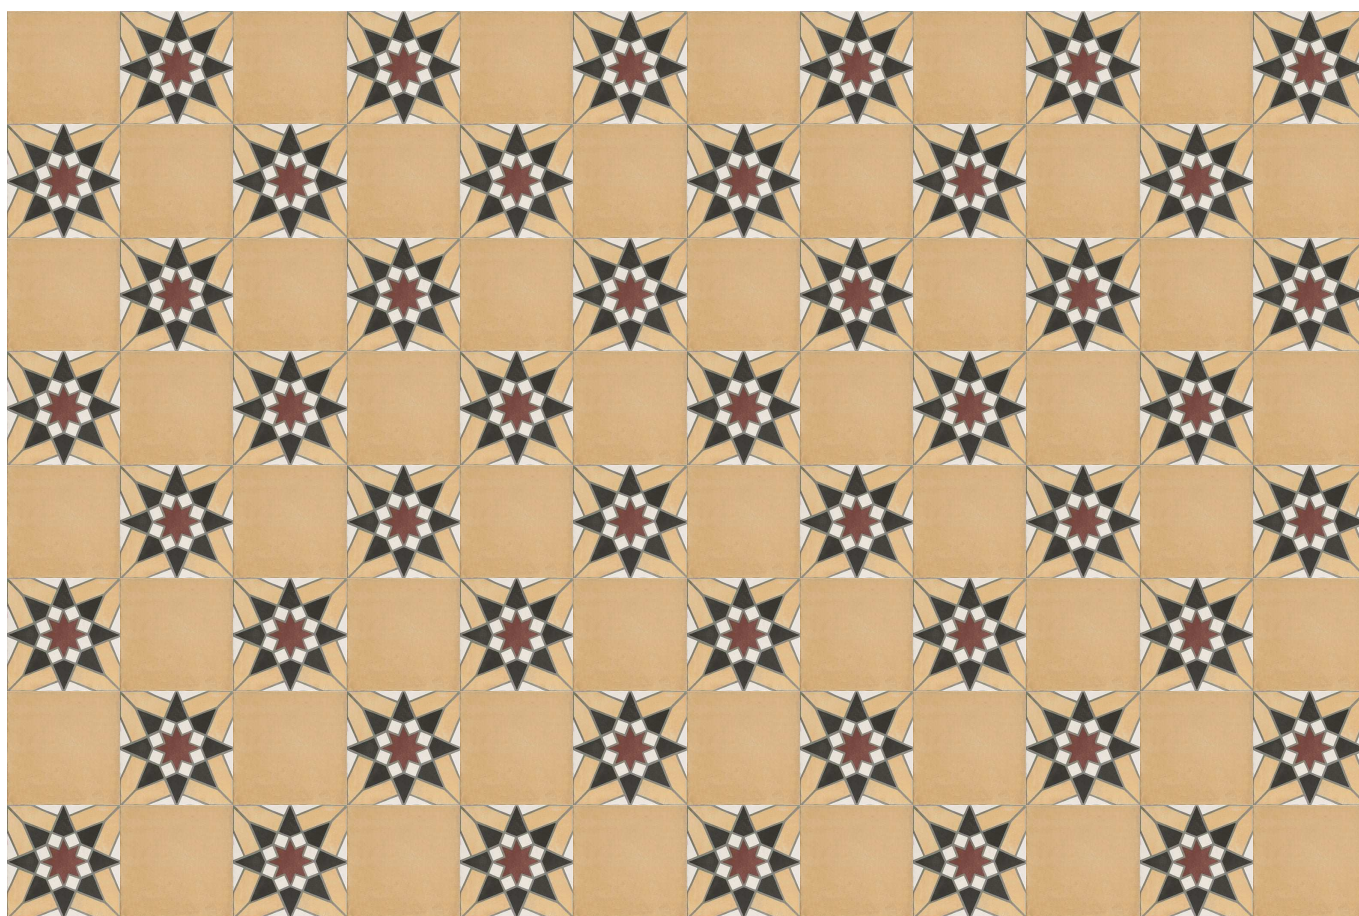

Cerámiques Coral

Fundada en 1890

Tel. 93 454 8776

info@ceramicascoral.com

www.ceramicascoral.com

SEVILLA HONEY

Porcelánico