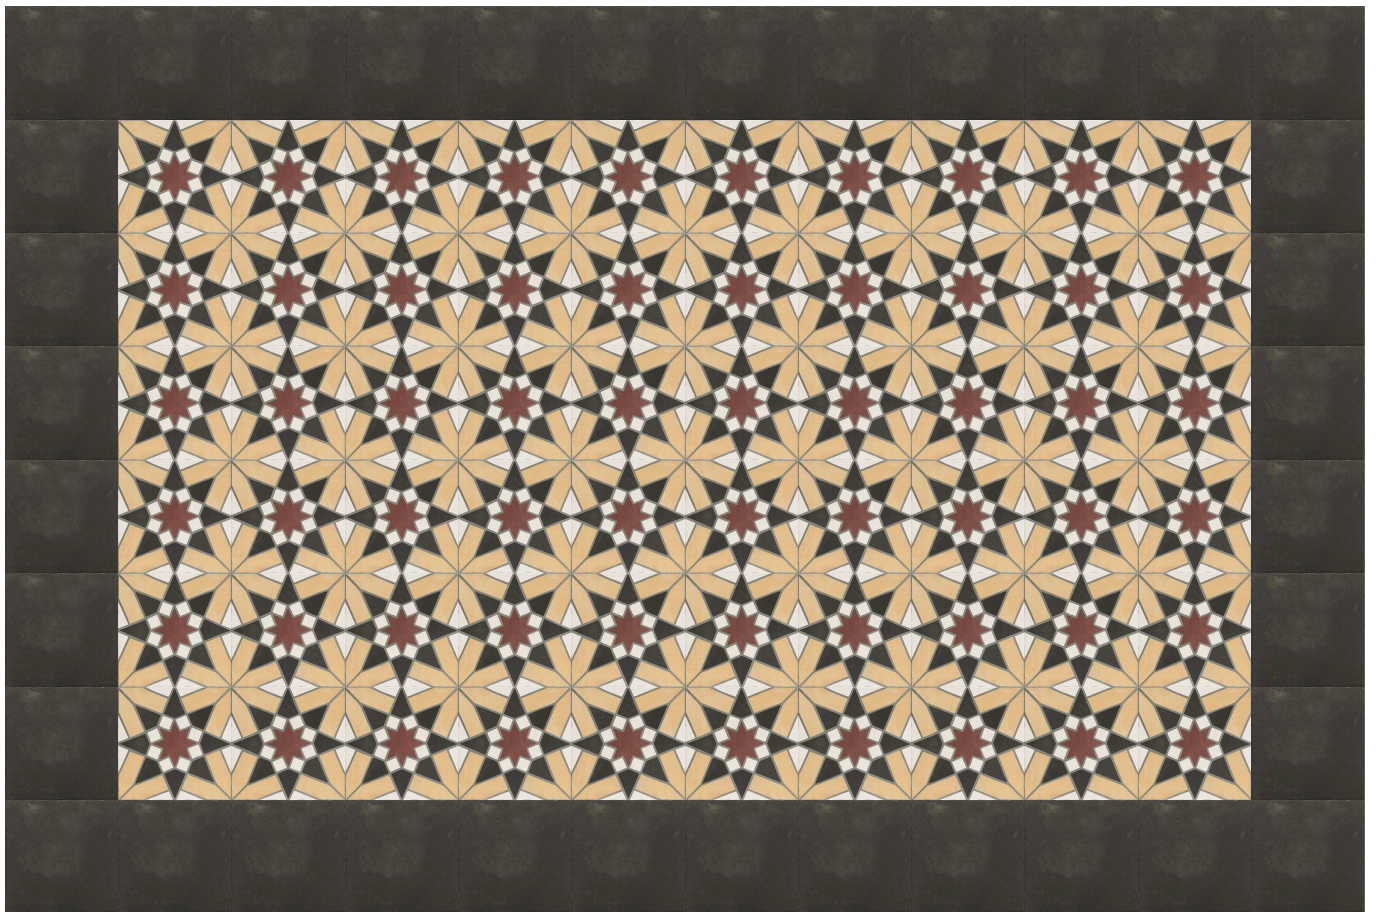

Cerámiques Coral

Fundada en 1890

Tel. 93 454 8776

info@ceramicascoral.com

www.ceramicascoral.com

SEVILLA HONEY

Porcelánico