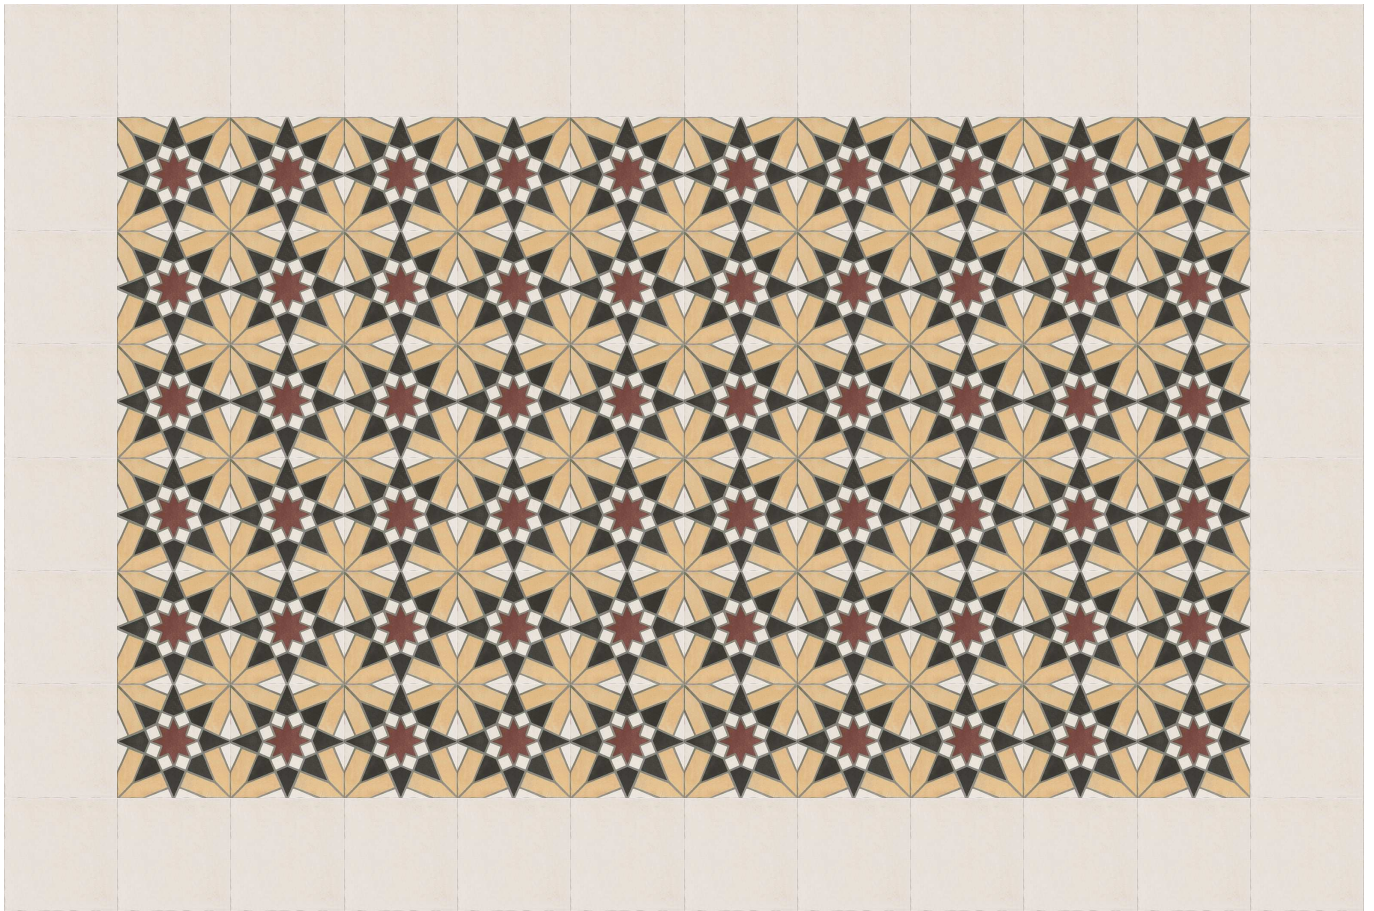

Cerámiques Coral

Fundada en 1890

Tel. 93 454 8776

info@ceramicascoral.com

www.ceramicascoral.com

SEVILLA HONEY

Porcelánico