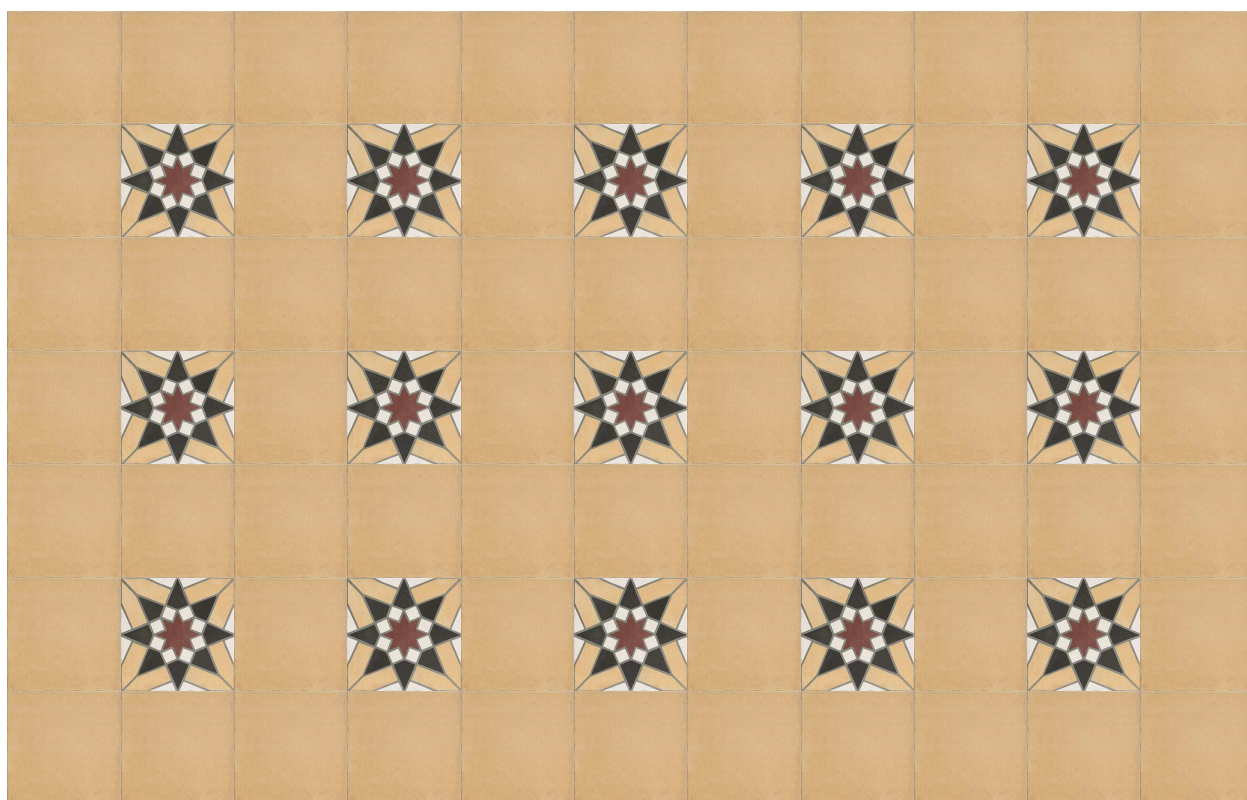

Cerámiques Coral

Fundada en 1890

Tel. 93 454 8776

info@ceramicascoral.com

www.ceramicascoral.com

SEVILLA HONEY

Porcelánico