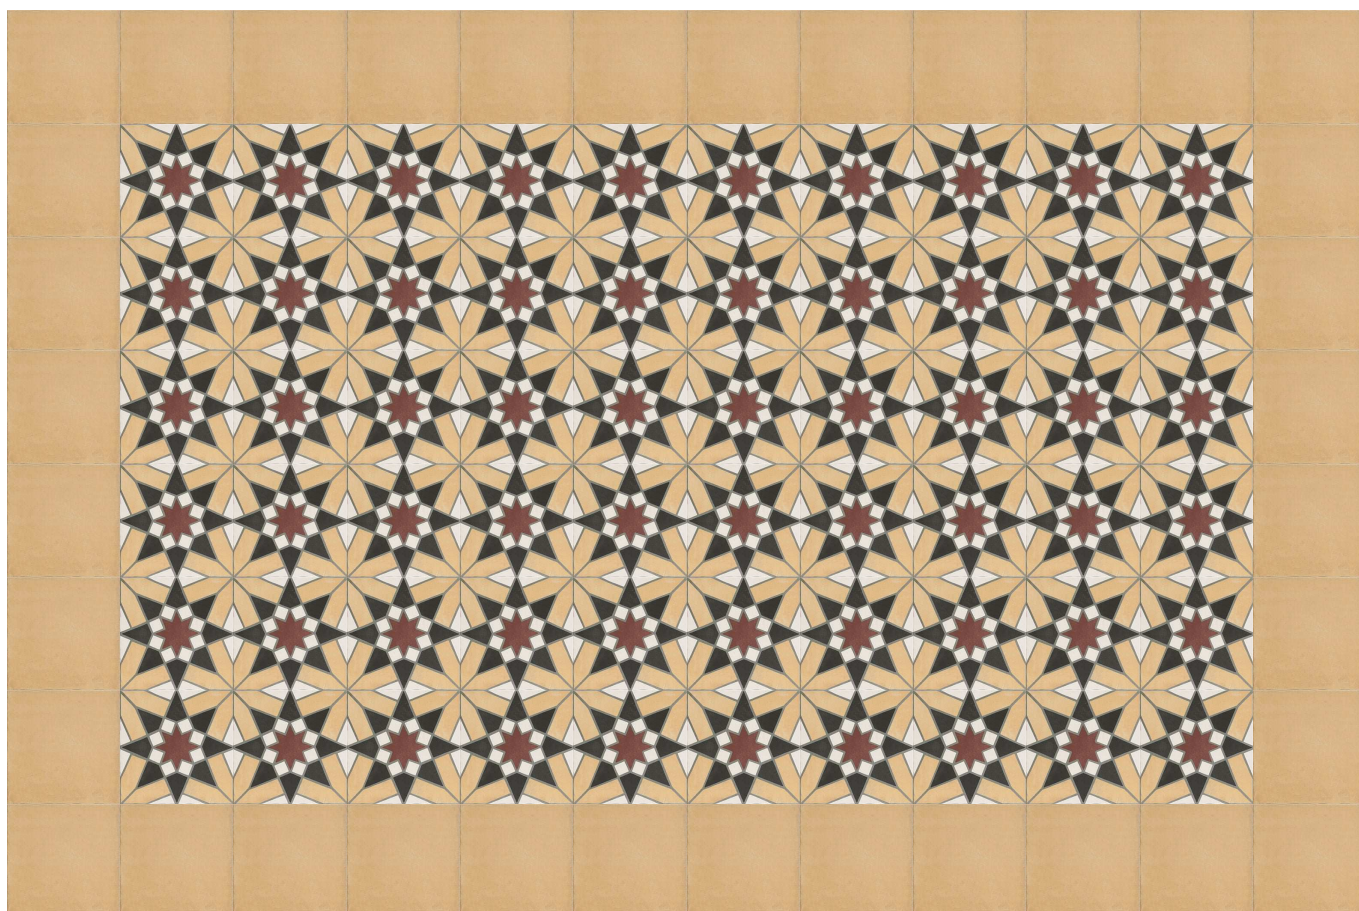

Cerámiques Coral

Fundada en 1890

Tel. 93 454 8776

info@ceramicascoral.com

www.ceramicascoral.com

SEVILLA HONEY

Porcelánico