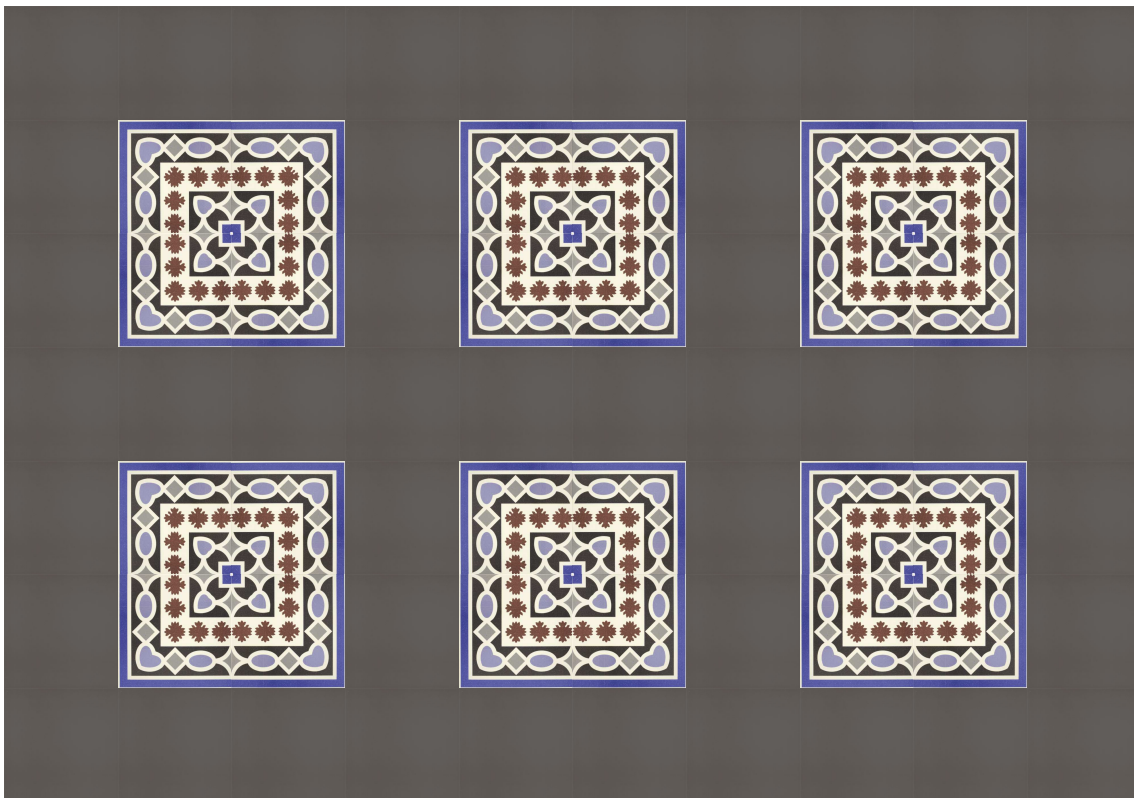

Ceramiques Coral

Fundada en 1890

Tel. 93 454 8776

info@ceramicascoral.com

www.ceramicascoral.com

**NOU
Pavimento Cerámico**