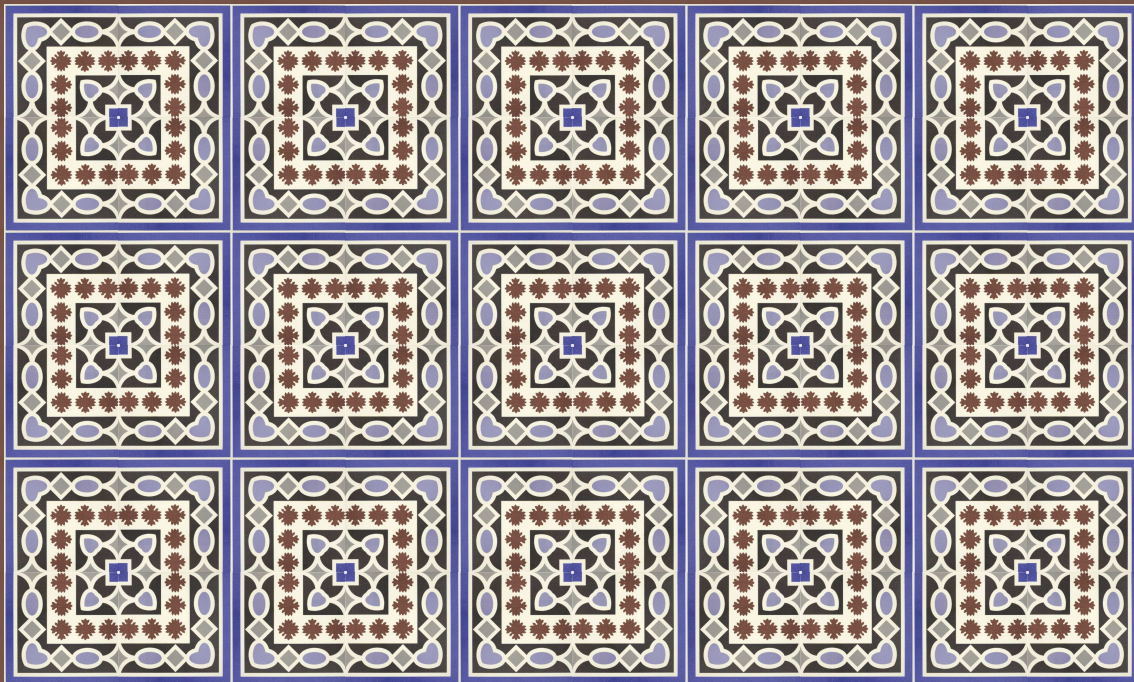

Cerámiques Coral

Fundada en 1890

Tel. 93 454 8776

info@ceramicascoral.com

www.ceramicascoral.com

**NOU
Pavimento Cerámico**