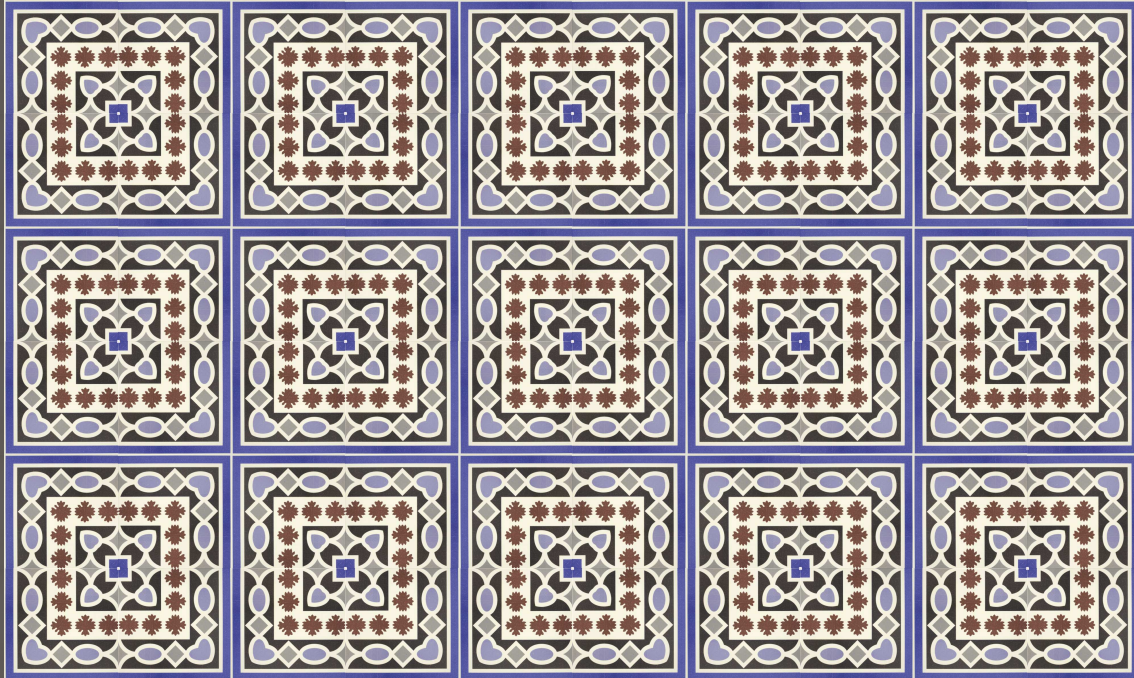

Ceramiques Coral

Fundada en 1890

Tel. 93 454 8776

info@ceramicascoral.com

www.ceramicascoral.com

**NOU
Pavimento Cerámico**