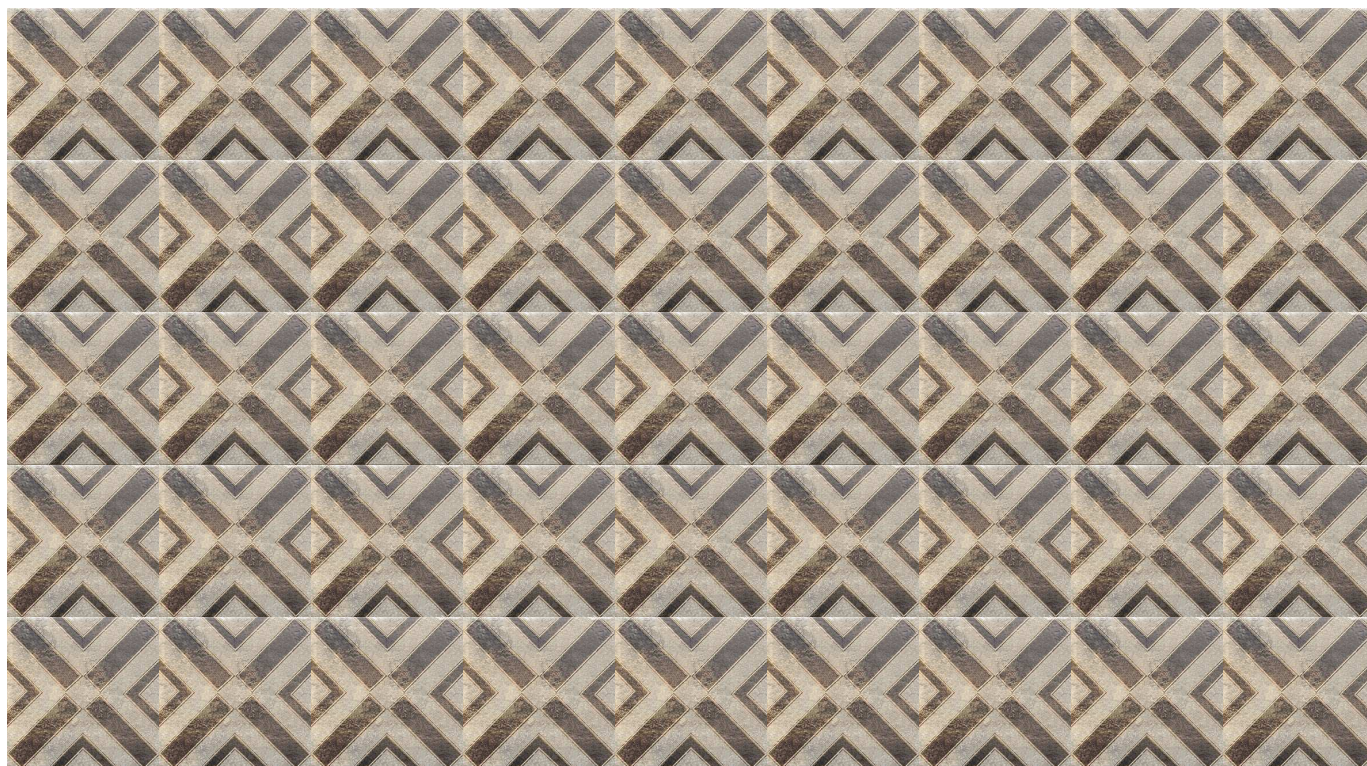

Ceramiques Coral

Fundada en 1890

Tel. 93 454 8776

info@ceramicascoral.com

www.ceramicascoral.com

OXO CROSS

Porcelánico