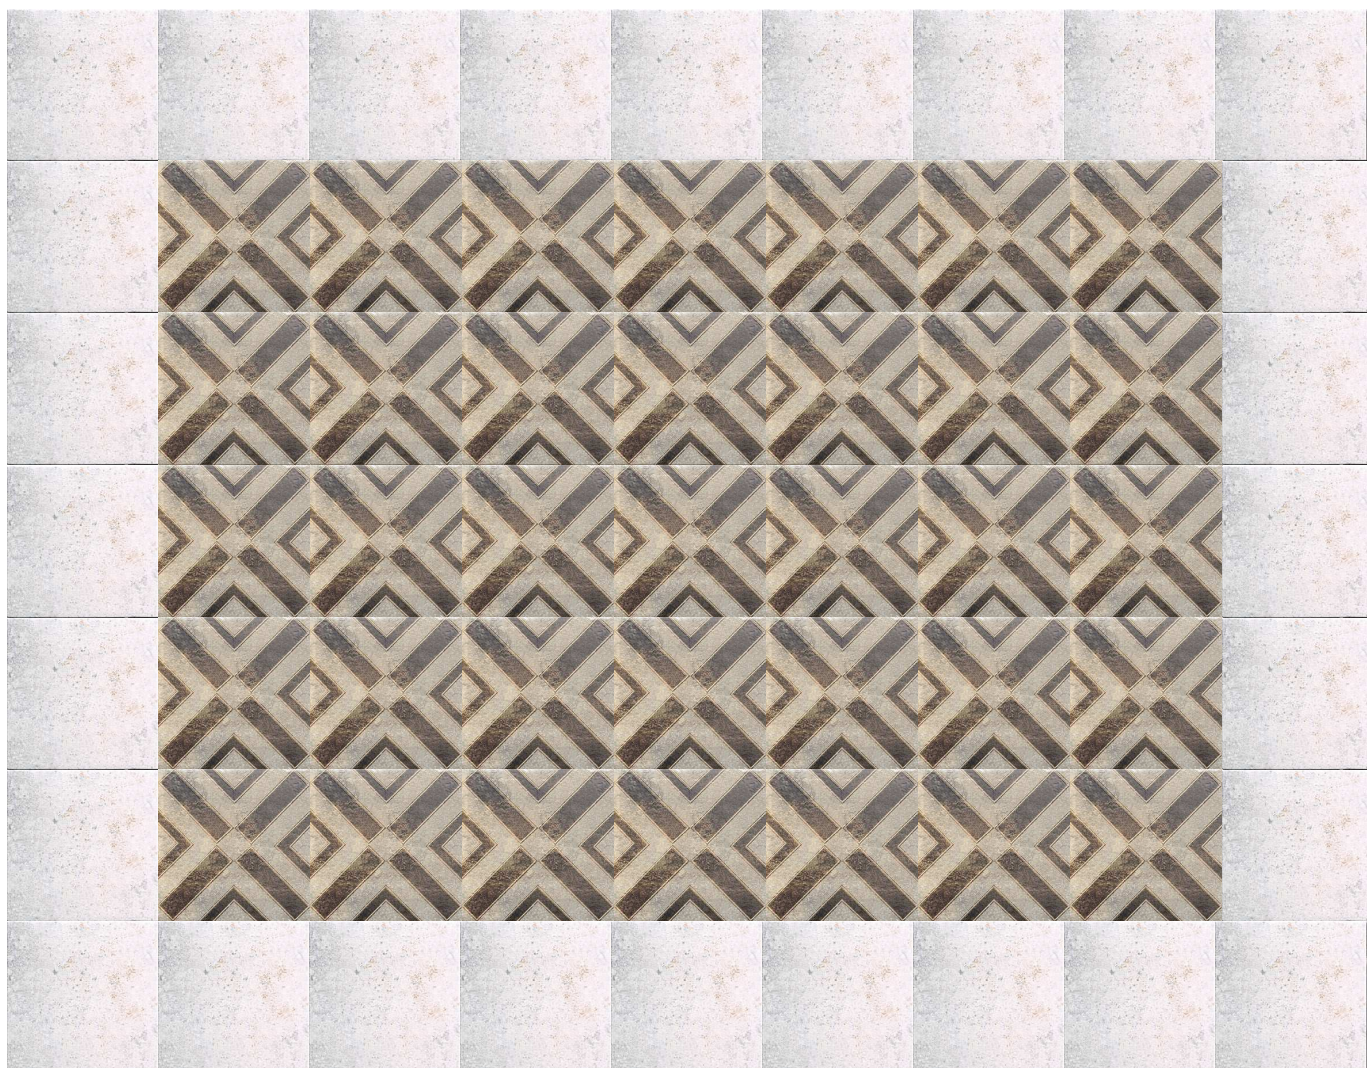

Ceramiques Coral

Fundada en 1890

Tel. 93 454 8776

info@ceramicascoral.com

www.ceramicascoral.com

OXO CROSS

Porcelánico