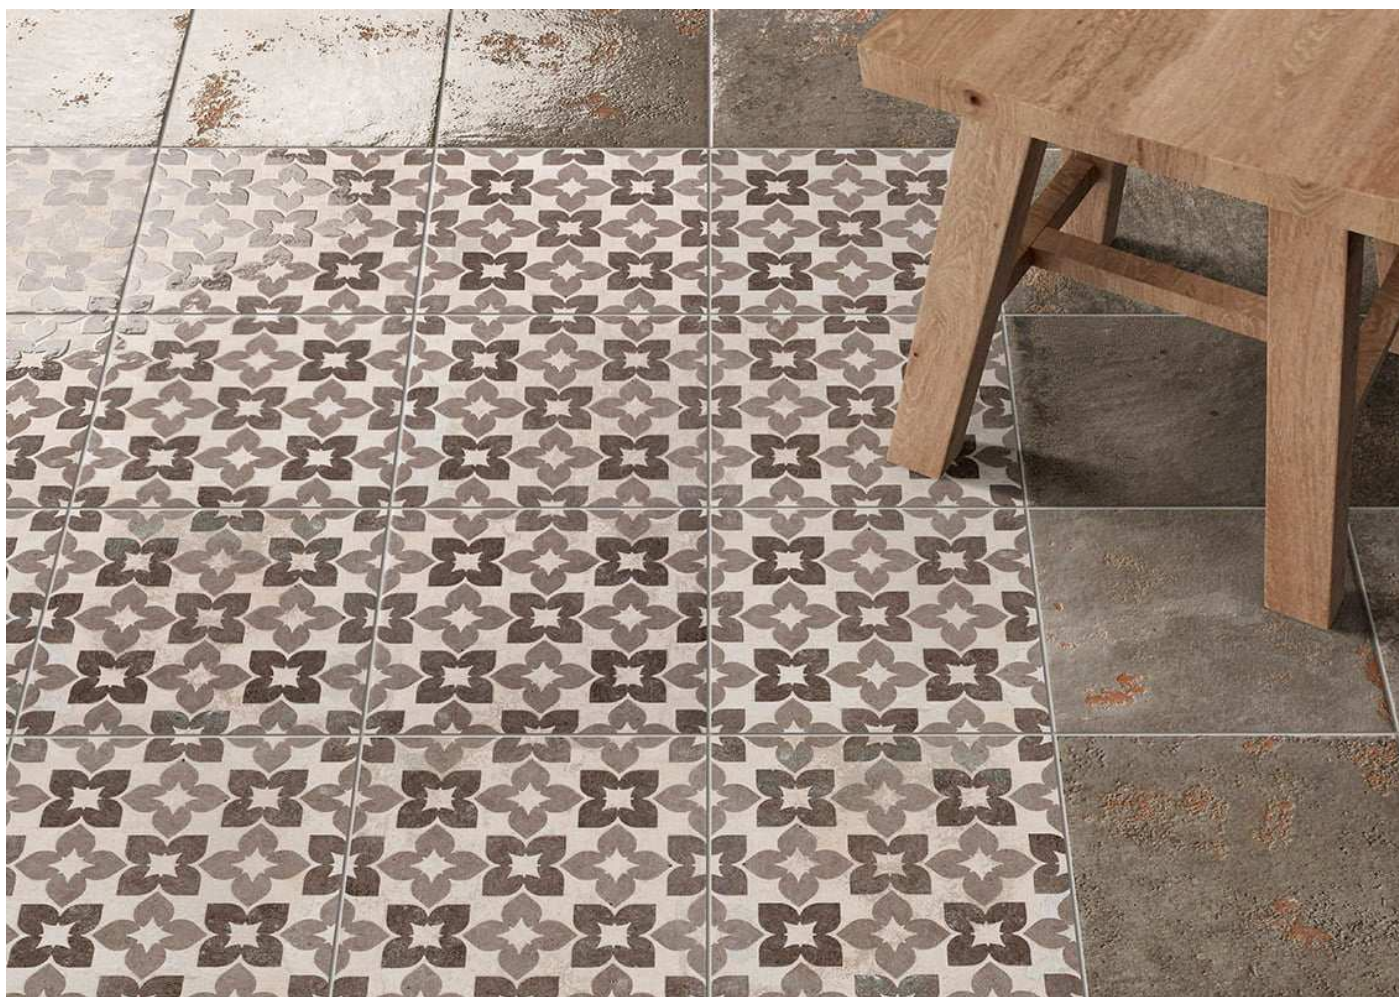

CARACTERÍSTICAS

MZ20SOUL-B
Soul Black
20x20
MZ-280

MZ20MERAK-BL
Meraki Black*
20x20
MZ-280

MZ20MERK-B
Merari Blanco*
20x20
MZ-280

* Diferentes Graficas aleatorias

| Medidas Size | Piezas/Caja Ut./Box | Piezas/M ² Ut./ M ² | Kg./M ² |
|-----------------|------------------------|----------------------------------------------|--------------------|
| 20x20 · 8"x8" | 25 | 25 | 18,91 |