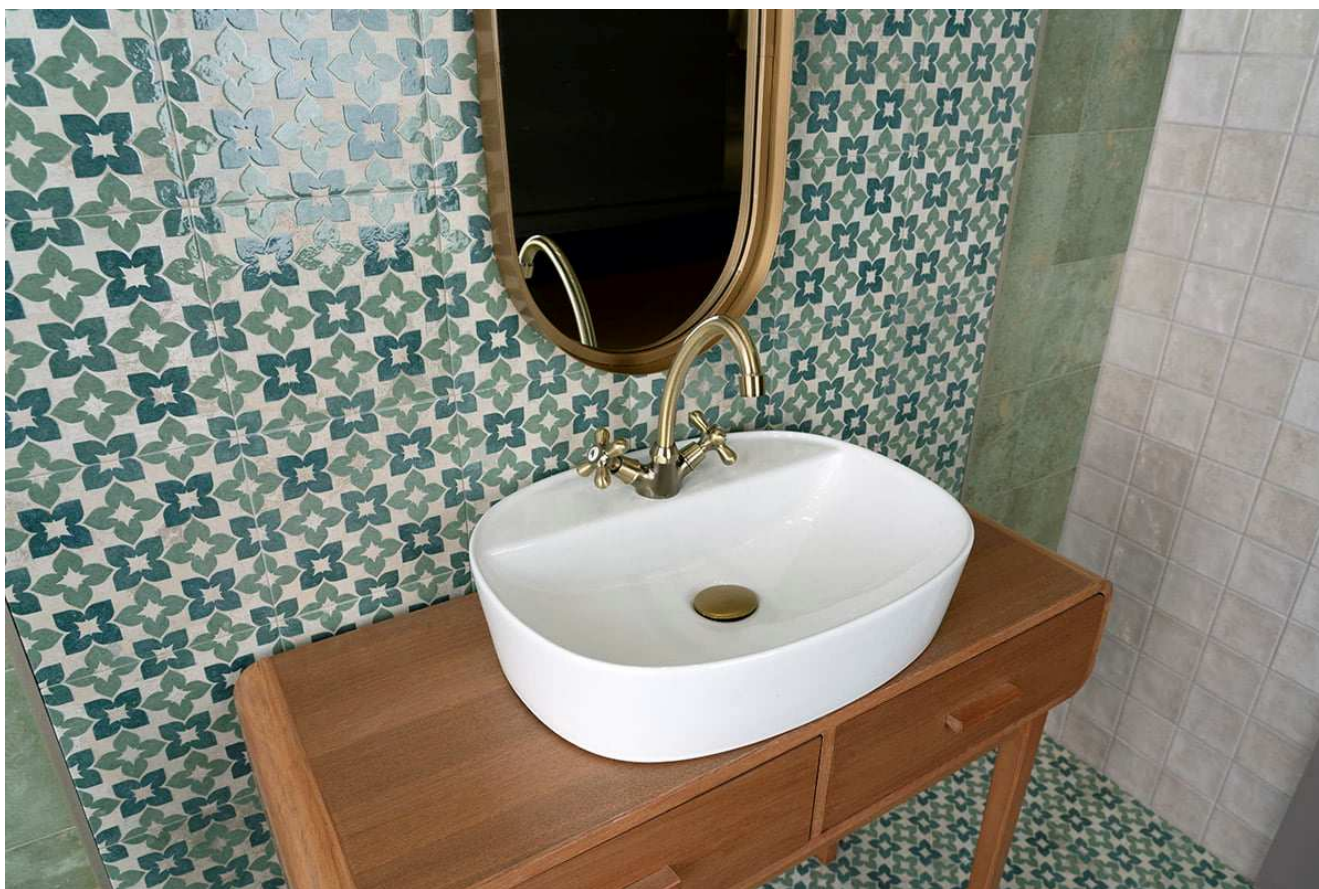

**APLICACIONES**

**CARACTERÍSTICAS**

MZ20SOUL-GR  
Soul Green  
20x20  
MZ-280

MZ20MERAK-GR  
Meraki Green  
20x20  
MZ-280

MZ20MERK-B  
Merari Blanco  
20x20  
MZ-280

Combinable con la Serie Meraki, se presenta con diversas Graficas, impresión digital