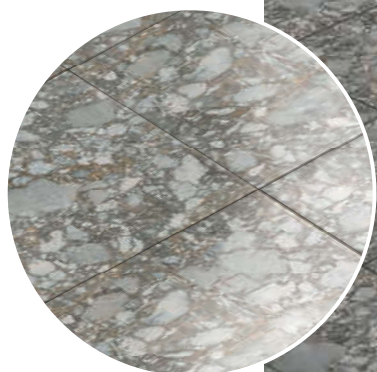

SAJONIA

20X20 · 8"X8"

OPTYM
ORIGINAL PORCELAIN TILE

SAJONIA NATURAL
20x20 (M 280) 8"x8"

FLOOR TILE: Sajonia Natural 20x20 · 8"x8"

PACKING

MEDIDAS	PIEZAS / CAJA	PIEZAS / M ²	M ² / CAJA	CAJA / PALLET	PESO / M ²	PESO / PIEZA	PESO / CAJA	M ² / PALLET	PESO / PALLET	VENTA
20 x 20 · 8" x 8"	25	25	1	75	18,91	0,76	18,91	75	1418	M ²