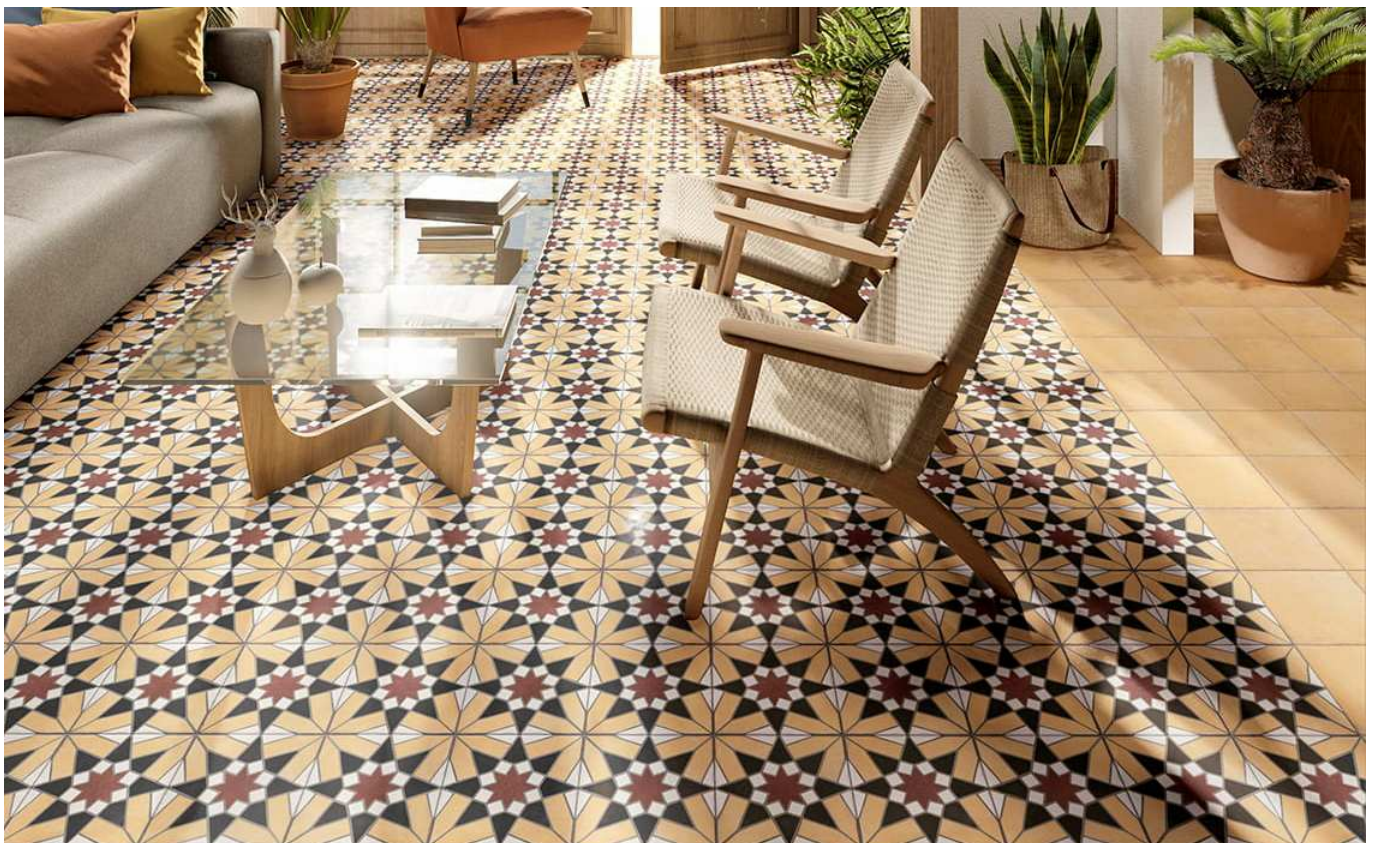

Cerámiques Coral

Fundada en 1890

Tel. 93 454 8776

info@ceramicascoral.com

www.ceramicascoral.com

NOSTALGY SEVILLA

APLICACIONES

CARACTERÍSTICAS

Medidas Size	Piezas/Caja Ut./Box	Piezas/M² Ut./ M²	Kg./M²
20x20 · 8"x8"	25	25	18,91