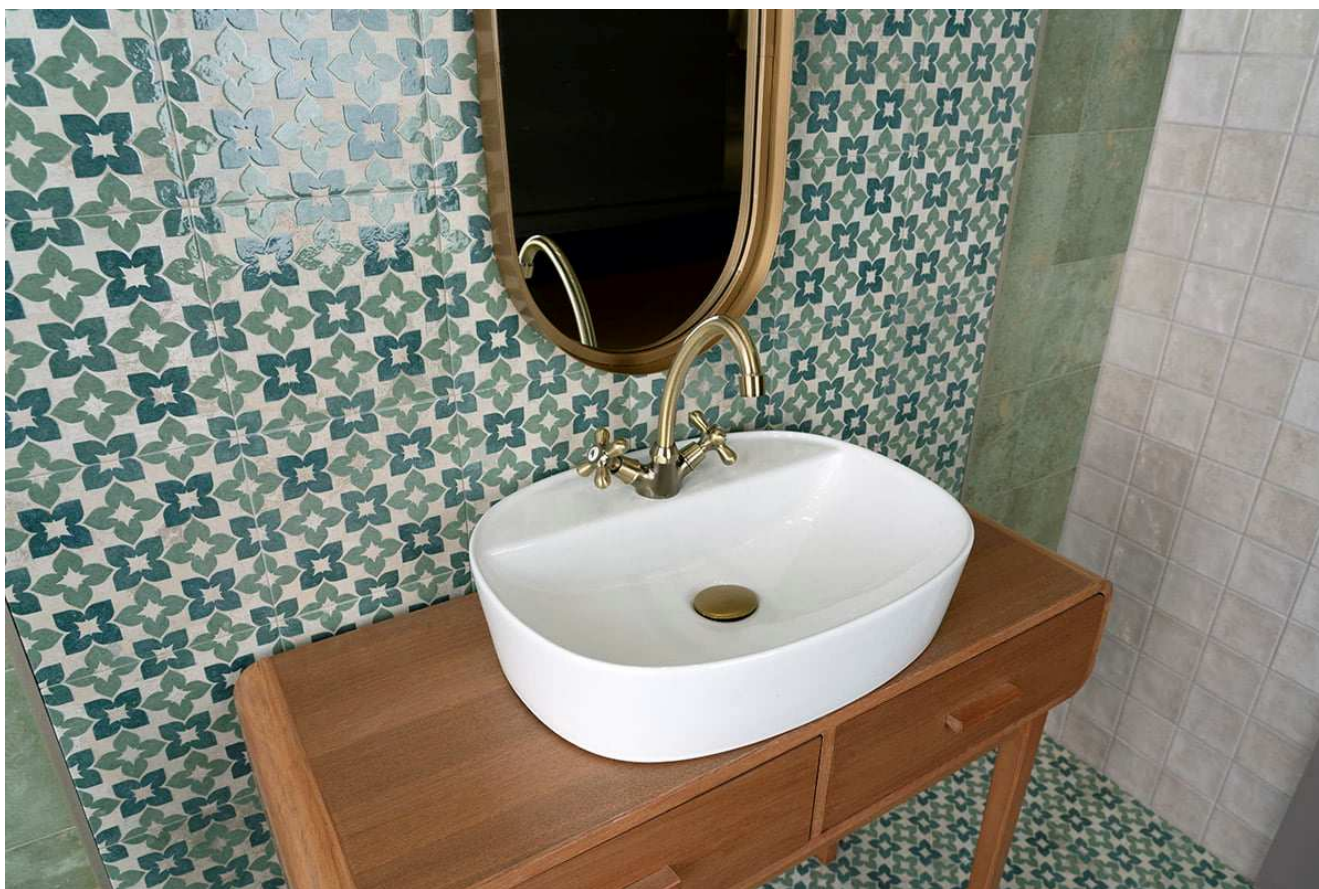

APLICACIONES

CARACTERÍSTICAS

MZ20SOUL-GR
Soul Green
20x20
MZ-280

MZ20MERAK-GR
Meraki Green
20x20
MZ-280

MZ20MERK-B
Merari Blanco
20x20
MZ-280

Combinable con la Serie Meraki, se presenta con diversas Graficas, impresión digital