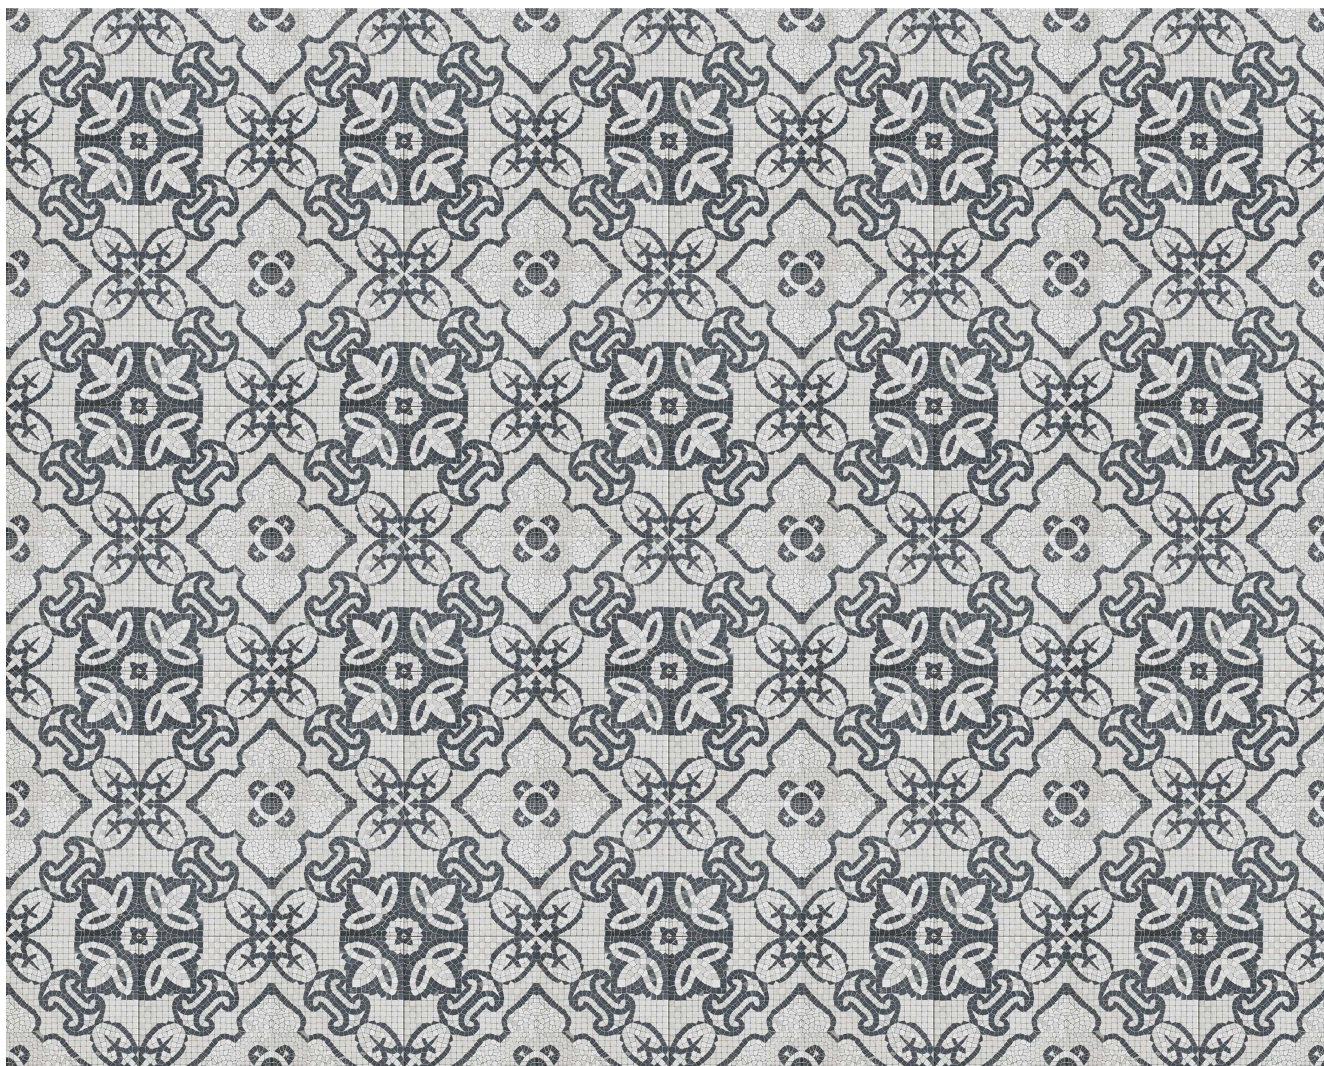

Cerámiques Coral

Fundada en 1890

Tel. 93 454 8776

info@ceramicascoral.com

www.ceramicascoral.com

MOSAICO TRASTEVERE

Porcelánico

APLICACIONES

INTERIOR
ESPACIO
DOMÉSTICO

INTERIOR
ESPACIO
PÚBLICO

EXTERIOR

REVESTIMIENTO
VASO
PISCINA

CARACTERÍSTICAS

ANTIDESLIZANTE

PAVIMENTO Y
REVESTIMIENTO

MATE

RESISTENTE AL
DESGASTE

RESISTENTE A
LAS MANCHAS

IGNÍFUGO

ECOLÓGICO

IMPERMEABLE

HIGIÉNICO

COLORES
INALTERABLES

RESISTENTE A
LOS QUÍMICOS

RESISTENTE AL
RAYADO

Medidas Size	Piezas/Caja Ut./Box	Piezas/M² Ut./ M²	Kg./M²
20x20 · 8"x8"	25	25	18,91

MZ20TRASTE
Trastevere
20x20
MZ-280