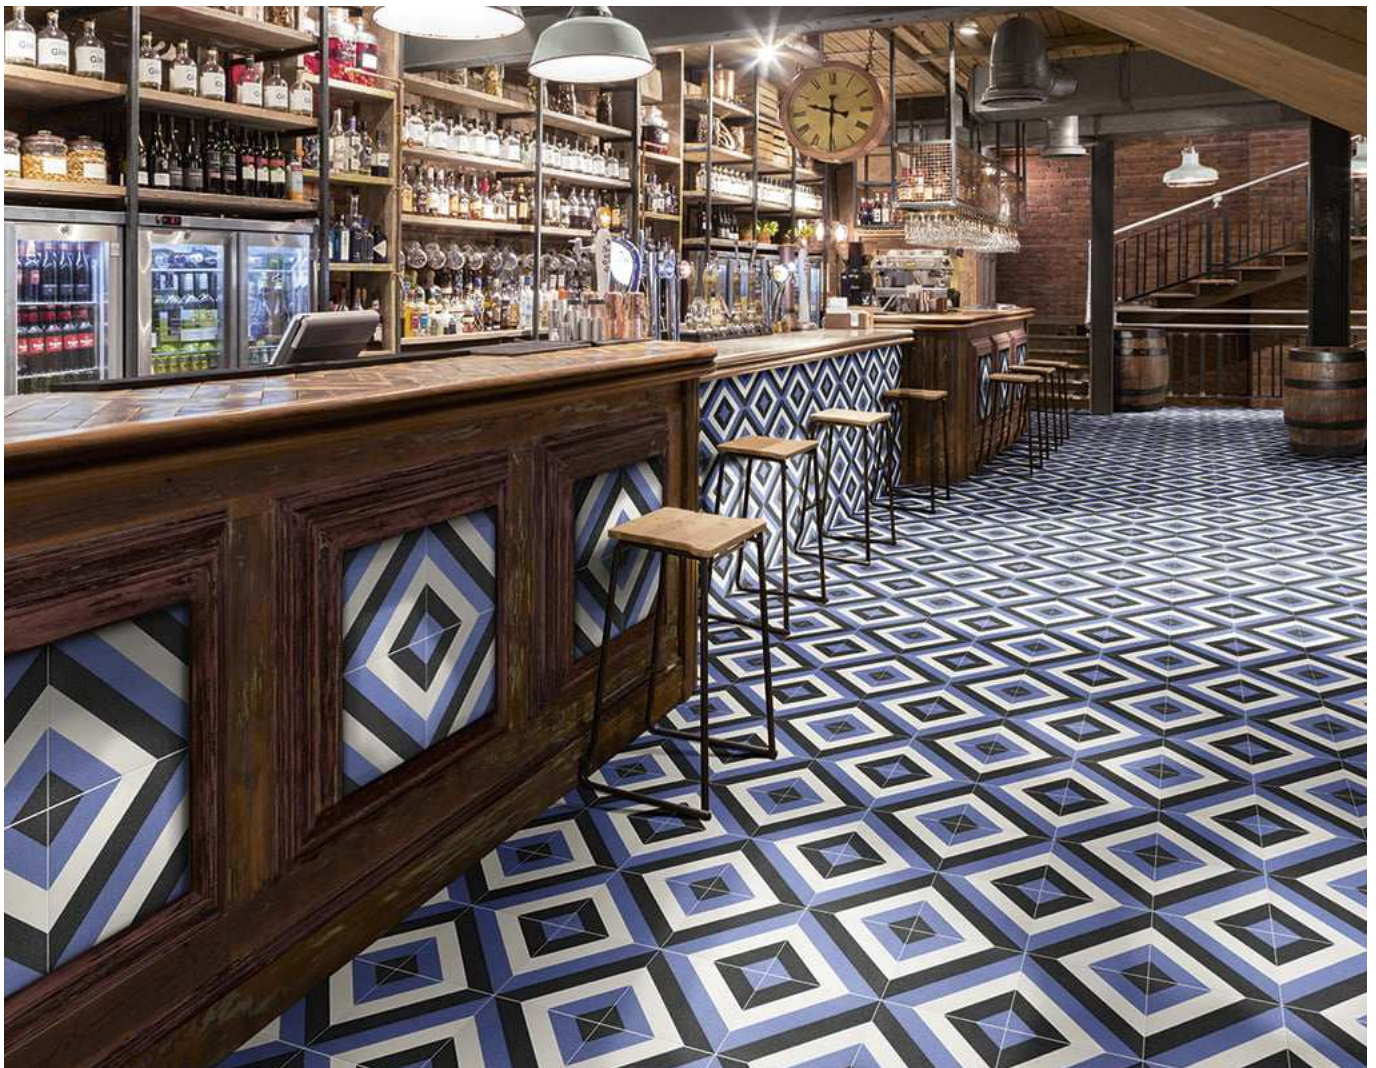

CARACTERÍSTICAS

MZ20DUBLIN-B
Dublin Blu
20x20
MZ-280

MZ20RIGA-W
Riga White
20x20
MZ-280

MZ20RIGA-BK
Riga Black
20x20
MZ-280

Medidas Size	Piezas/Caja Ut./Box	Piezas/M ² Ut./ M ²	Kg./M ²
20x20 · 8"x8"	25	25	18,91