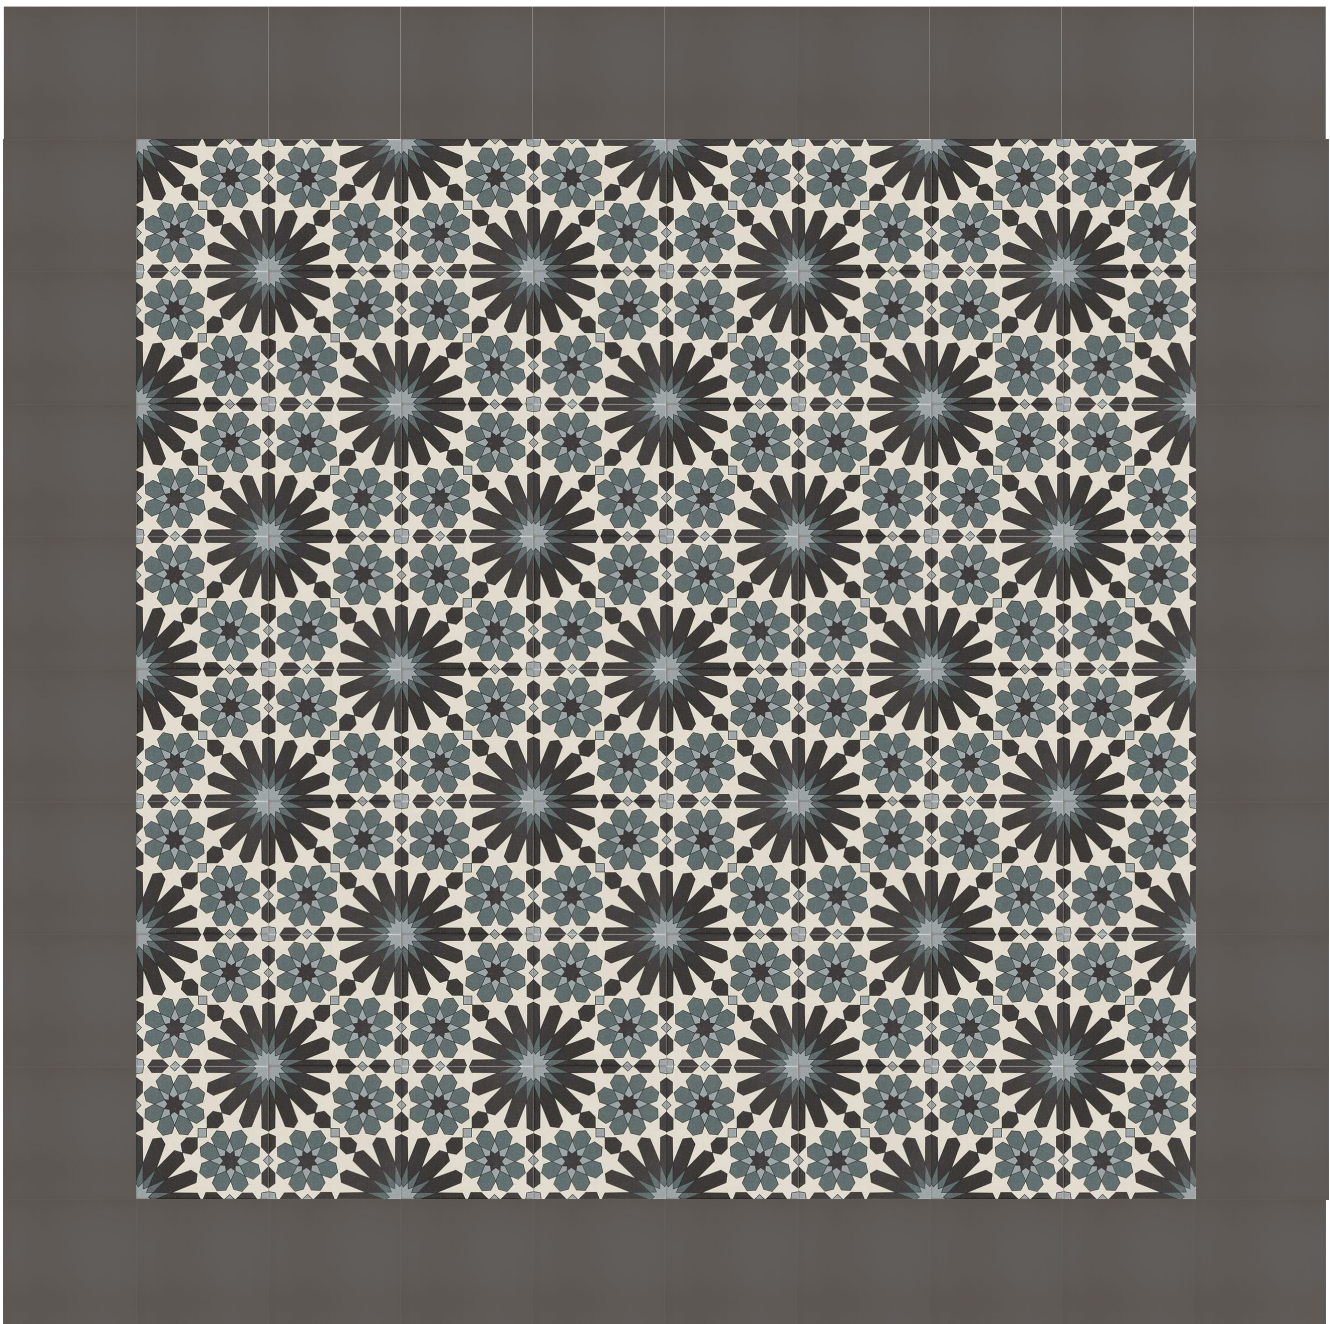

Medidas Size	Piezas/Caja Ut./Box	Piezas/M² Ut./ M² /MI	Kg./M²
20x20 · 8"x8"	25	25	18,91
Rod 7x20	44	5	7,92

Rodapié Coordinado