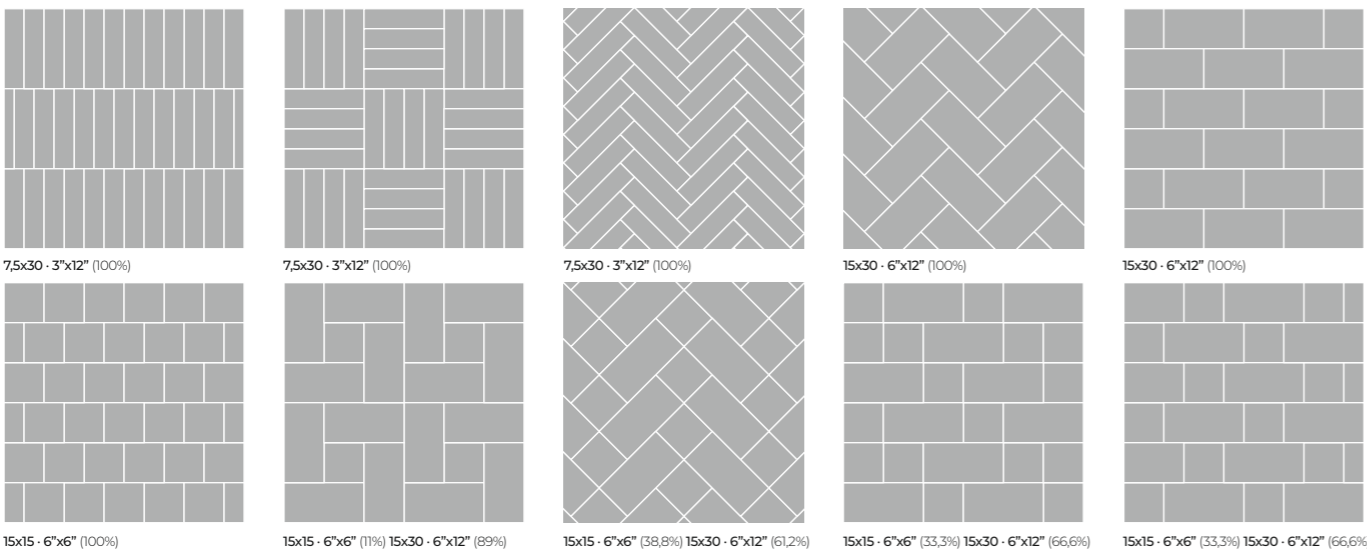

Teguisse Cotto 15x15 · 6"x6"

Teguisse Ocre 7,5x30 · 3"x12"

7,5x30 · 3"x12" | 15x15 · 6"x6" | 15x30 · 6"x12"

6 Teguisse Ocre 15x15 · 6"x6" · Armoni Cream 10x30 · 4"x12" Elios Cream 10x30 · 4"x12"

Teguisse Ocre 7,5x30 · 3"x12" · Teguisse Ocre 15x30 · 6"x12"

Teguisse Cotto 15x30 · 6"x12"

Ideas de colocación · Collocation ideas

ESCALA REDUCIDA
 REDUCED SCALE

TEGUISE OCRE
 7,5x30 (M 310) 3"x12"

TEGUISE COTTO
 7,5x30 (M 310) 3"x12"

TEGUISE OCRE
 15x15 (M 300) 6"x6"