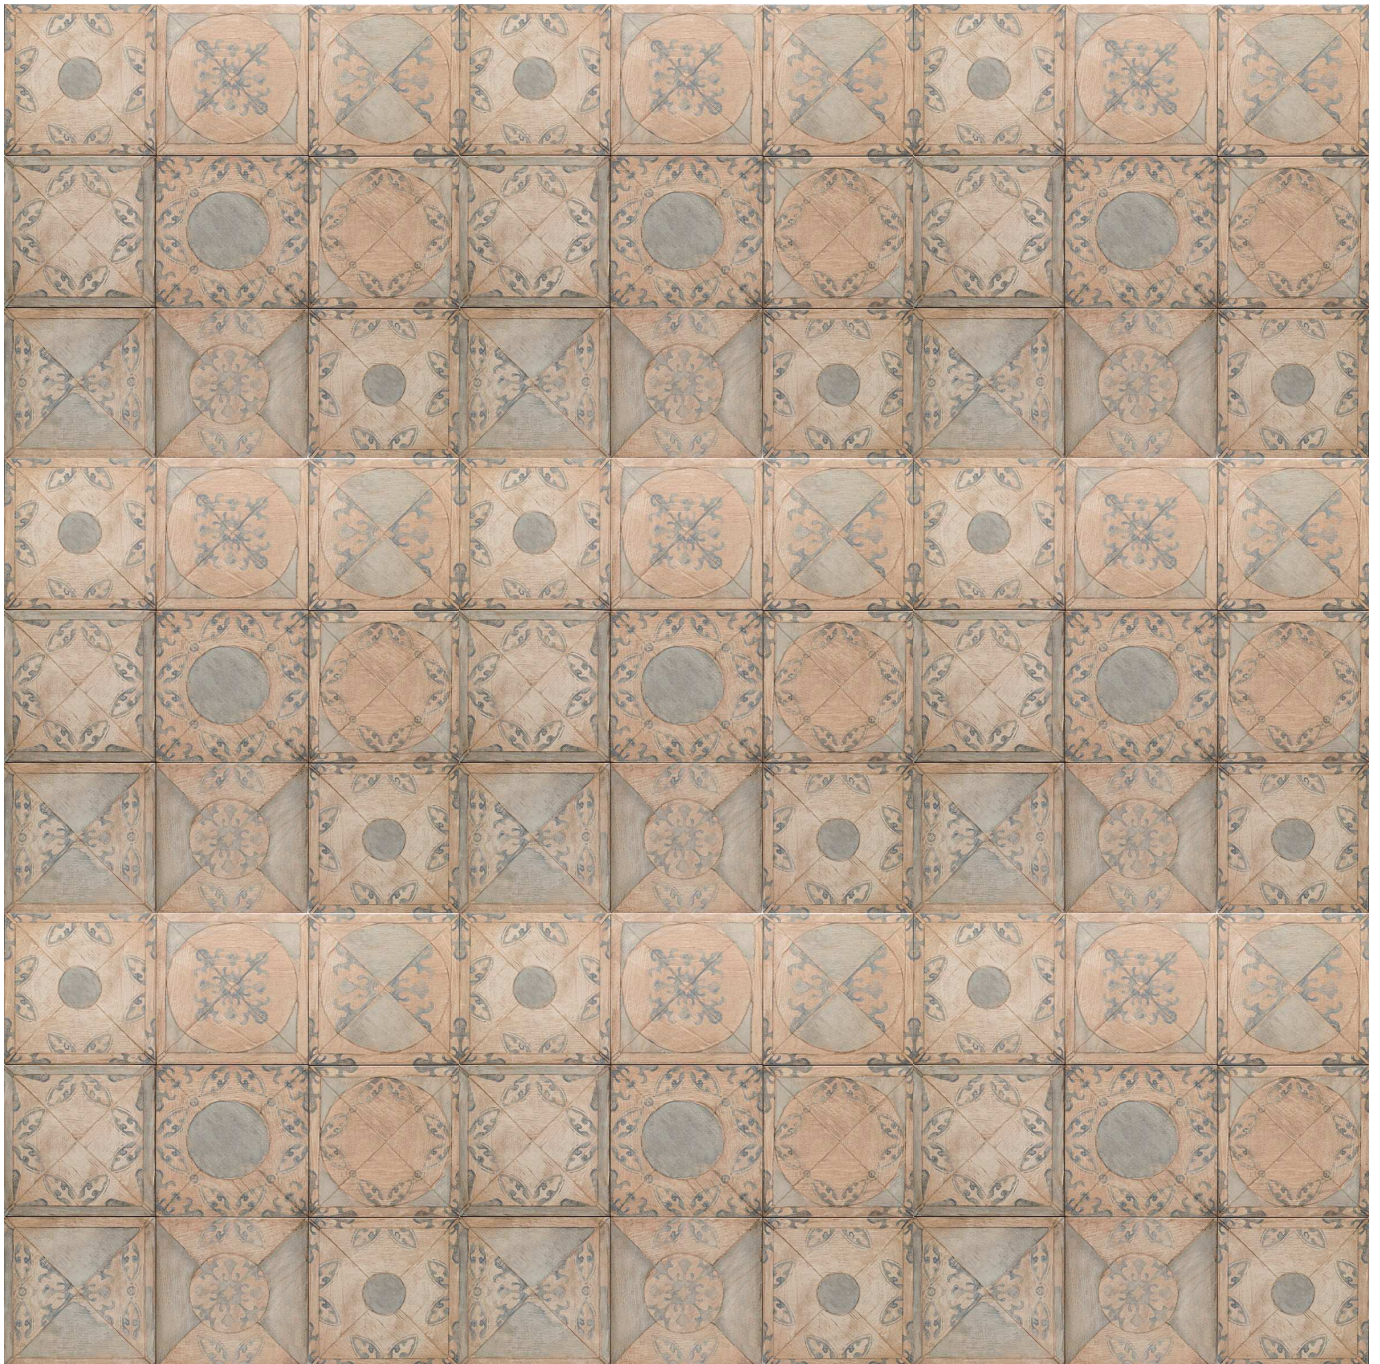

Cerámiques Coral

Fundada en 1890

Tel. 93 454 8776

info@ceramicascoral.com

www.ceramicascoral.com

VINTAGE SHABBY

Porcelánico

APLICACIONES

CARACTERÍSTICAS