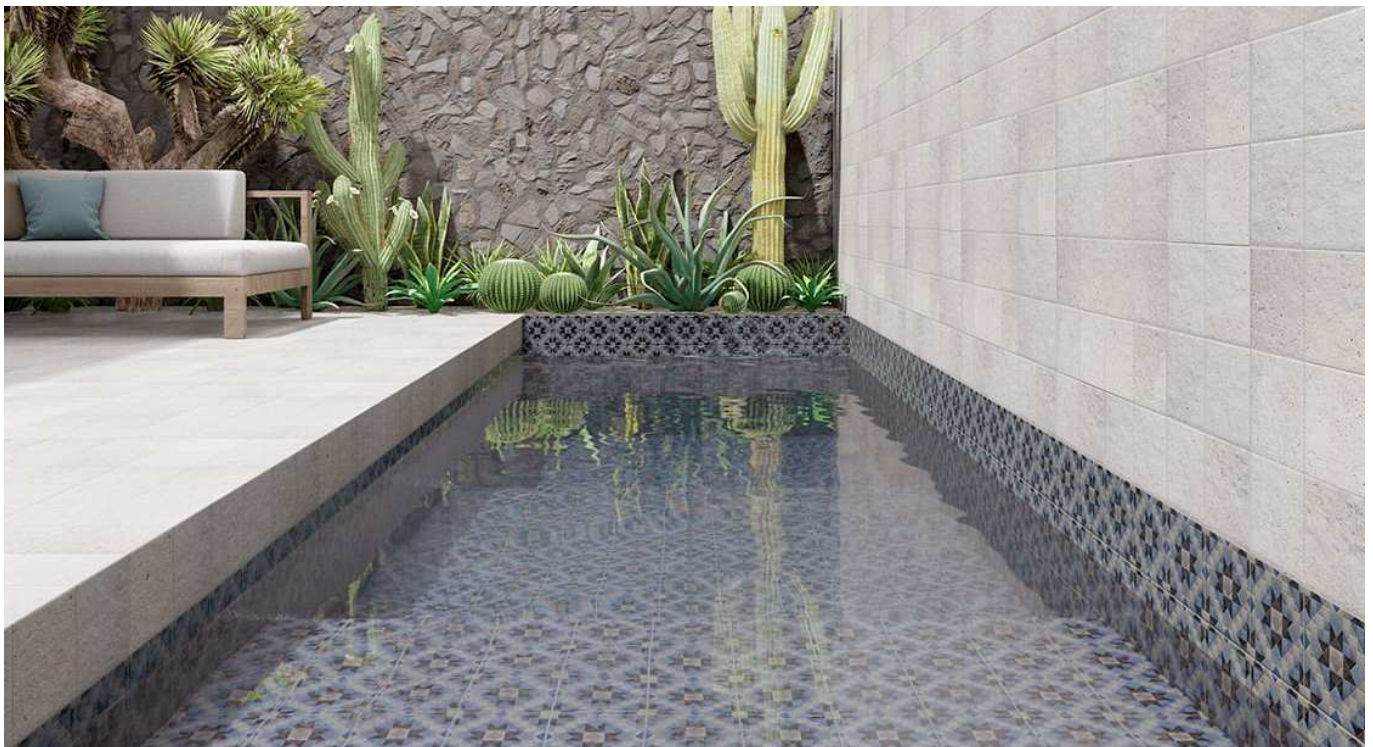

Cerámicas Coral

Fundada en 1890

Tel. 93 454 8776

info@ceramicascoral.com

www.ceramicascoral.com

AGADIR AZUR

Porcelánico

APLICACIONES

CARACTERÍSTICAS

MZ15AGADIR-A
Agadir Azur
15x15
MZ-300

Medidas Size	Piezas/Caja Ut./Box	Piezas/M² Ut./ M²	Kg./M²
15x15 · "6"x6"	22	44	19,42