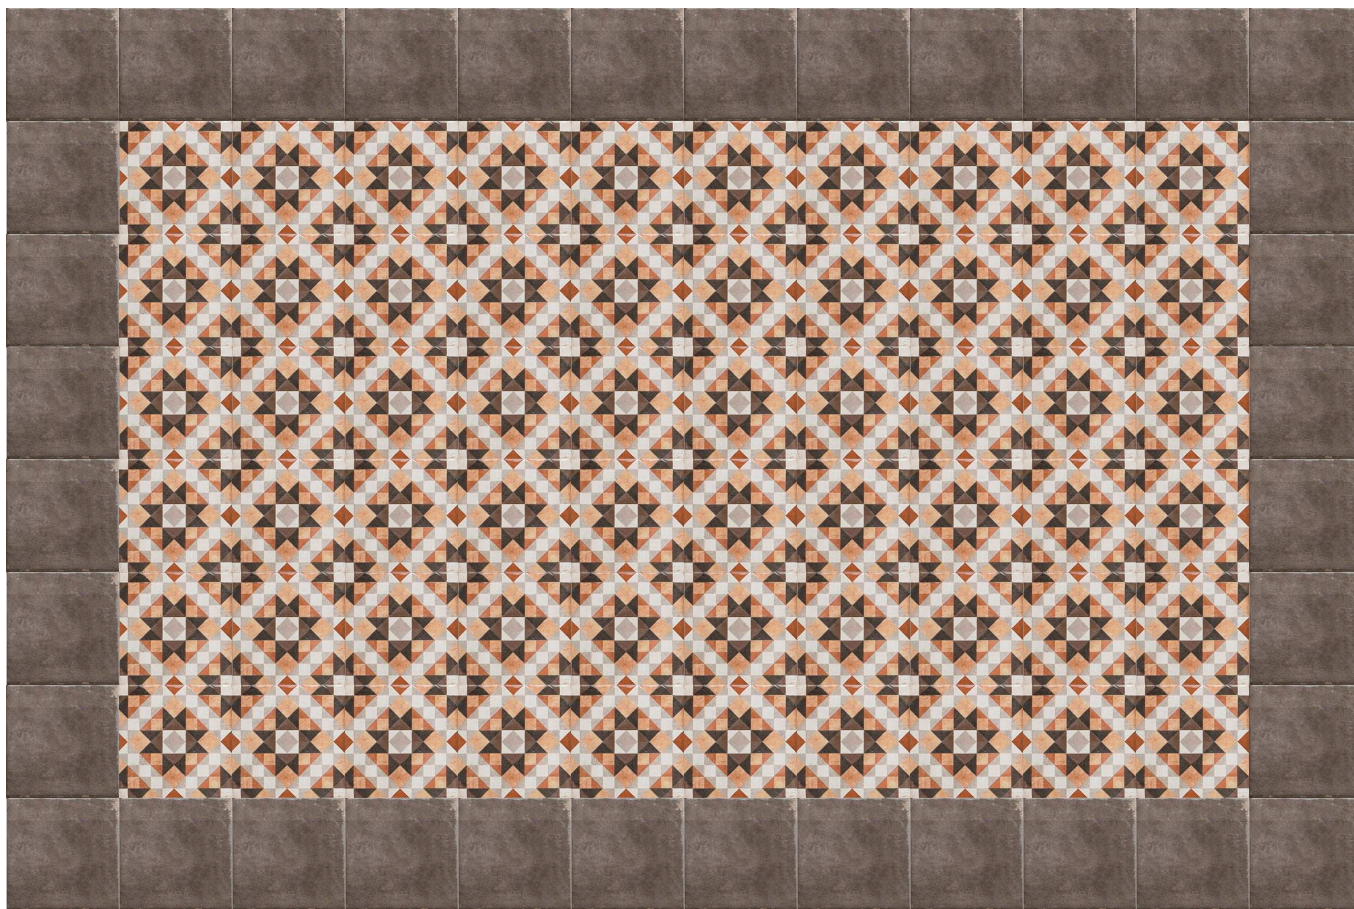

Cerámiques Coral

Fundada en 1890

Tel. 93 454 8776

info@ceramicascoral.com

www.ceramicascoral.com

AGADIR SUNSET

Porcelánico