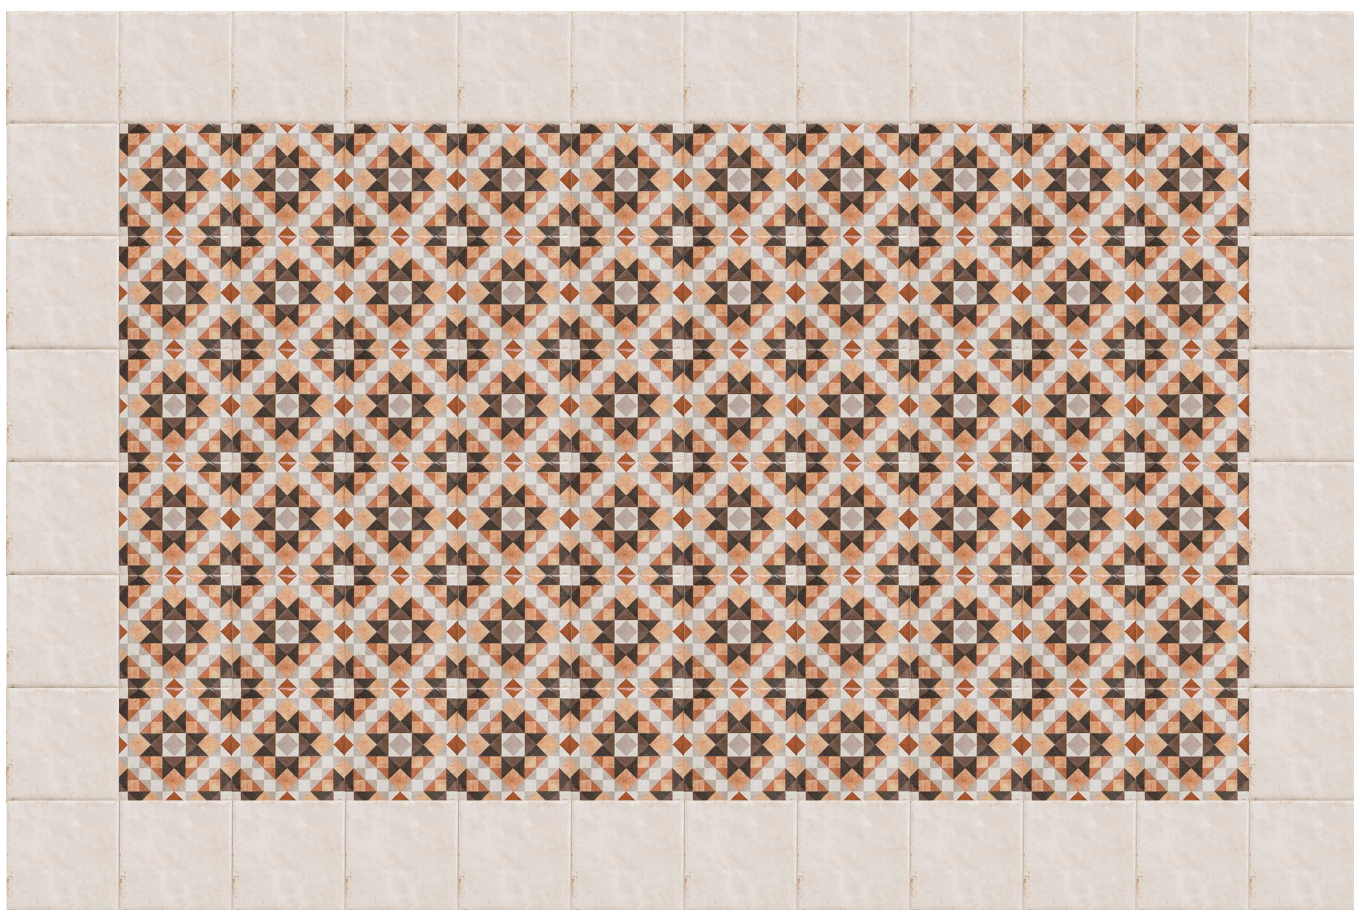

Cerámiques Coral

Fundada en 1890

Tel. 93 454 8776

info@ceramicascoral.com

www.ceramicascoral.com

AGADIR SUNSET

Porcelánico