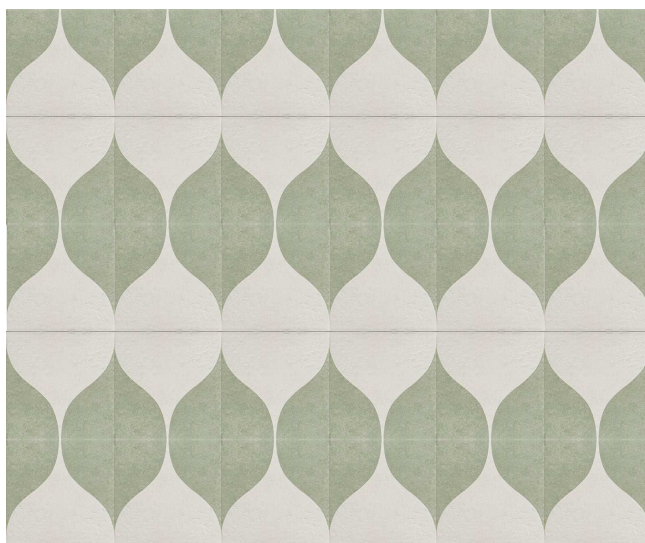

IMPERMEABLE

HIGIÉNICO

COLORES  
INALTERABLES

RESISTENTE A  
LOS QUÍMICOS

RESISTENTE AL  
RAYADO

MZ20GREEN2  
Decor Green Two  
20x20  
MZ-280

MZ20WHITE-SEA  
White Season Blue  
20x20  
MZ-280

MZ20GREEN-SEA  
Green Season  
20x20  
MZ-280