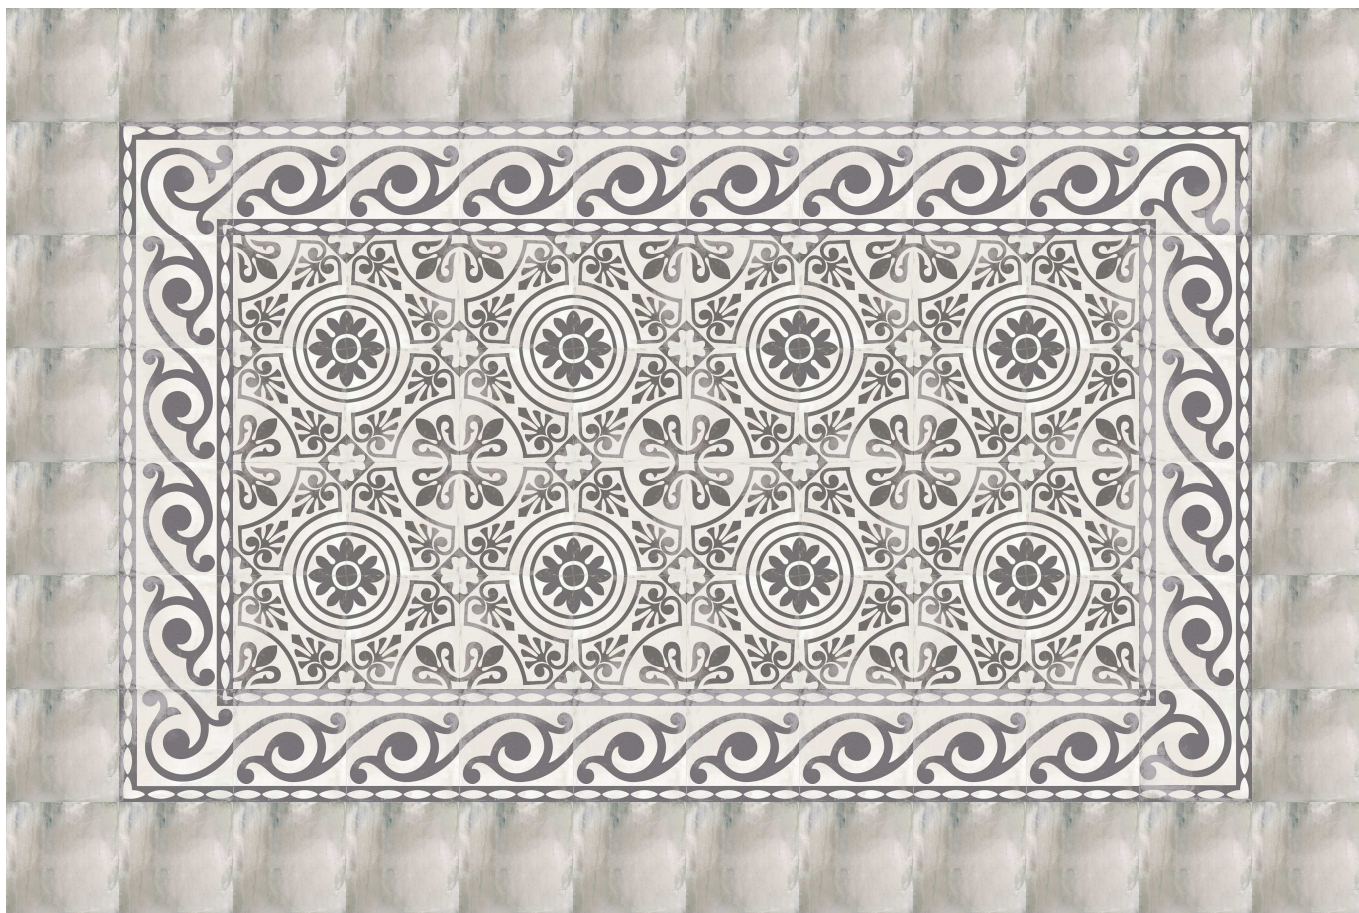

Ceramiques Coral

Fundada en 1890

Tel. 93 454 8776

info@ceramicascoral.com

www.ceramicascoral.com

AVENUE DECOR BLACK LYS

Porcelánico