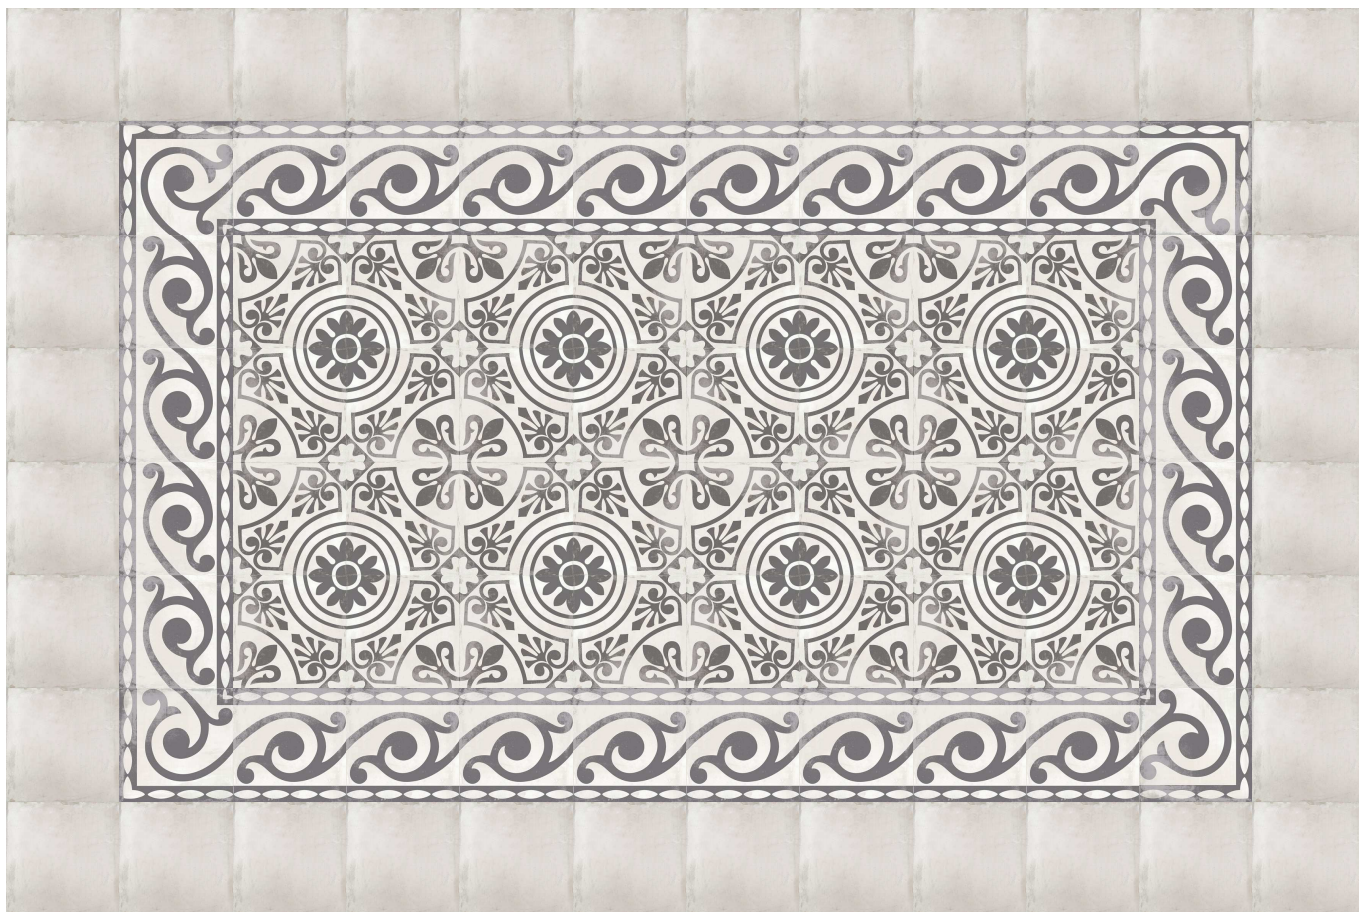

Ceramiques Coral

Fundada en 1890

Tel. 93 454 8776

info@ceramicascoral.com

www.ceramicascoral.com

AVENUE DECOR BLACK LYS

Porcelánico