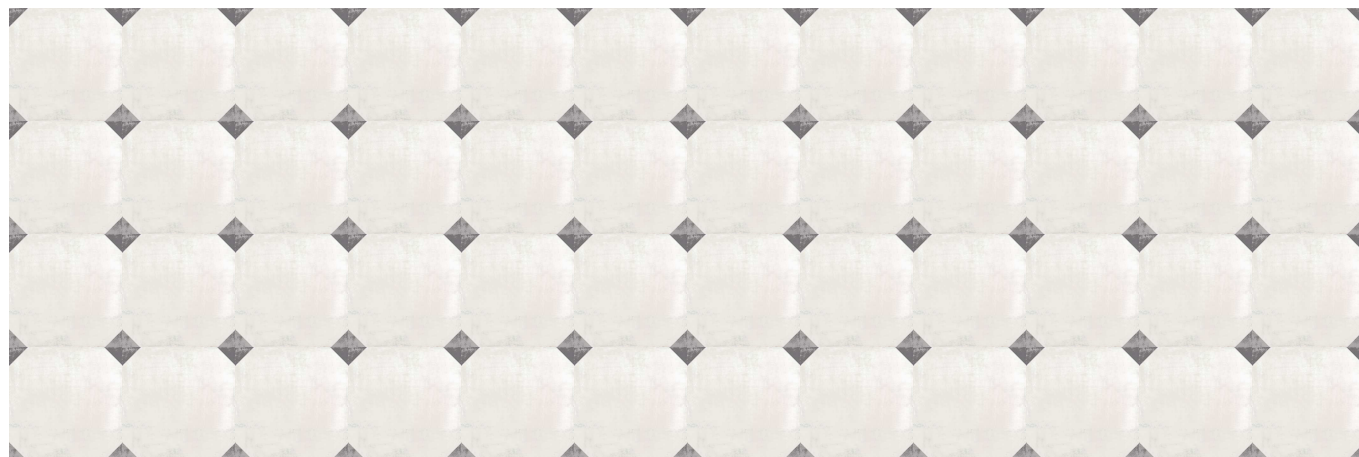

Medidas Size	Kg./Caja Kg./Box	Piezas/Caja Ut./Box	M²/Caja M²/Box	Piezas/M² Ut./ M²	Kg./M²
18,7x18,7 cm 7,36x7,36 in	15,18	23	0,80	28,59	18,98