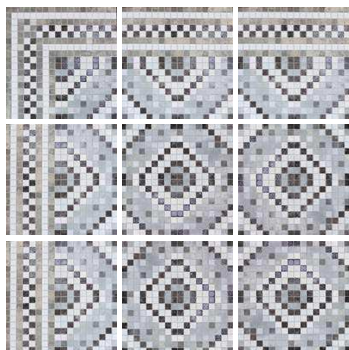

Tesela Pietra
Tesela Pietra Cenefa
Tesela Pietra Esquina
22,3x22,3 / 8,7x8,7"