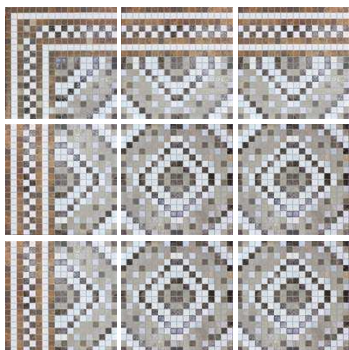

Tesela Terra
Tesela Terra Cenefa
Tesela Terra Esquina
22,3x22,3 / 8,7x8,7"