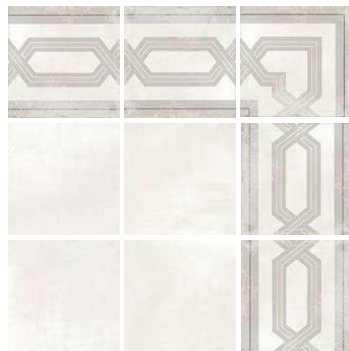

Datos aproximados, confirmar cada referencia - Approximate data, confirm each reference

Decor Linked  
18,7x18,7 / 7,5x7,5"

Decor Round  
18,7x18,7 / 7,5x7,5"

Decor Square  
18,7x18,7 / 7,5x7,5"

Decor Happy  
18,7x18,7 / 7,5x7,5"

Decor Leaves  
18,7x18,7 / 7,5x7,5"

Grey Edge  
Grey Angle  
18,7x18,7 / 7,5x7,5"

Decor Linked - Avenue Grey Edge/Angle - Avenue Rock 18,7x18,7 / 7,5x7,5"  
173