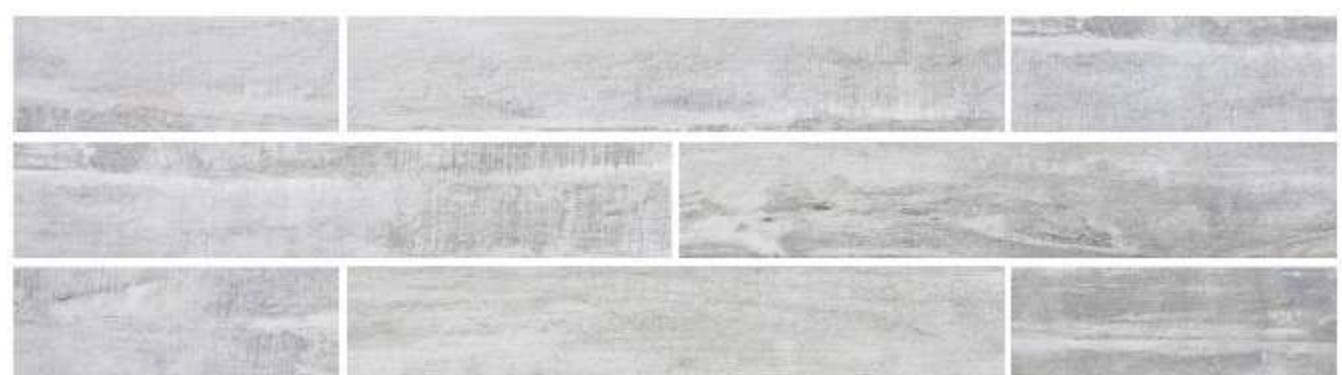

Yakarta Gris Placket 8x44,25 / 3x18"

NEW

.....
COLORS
.....