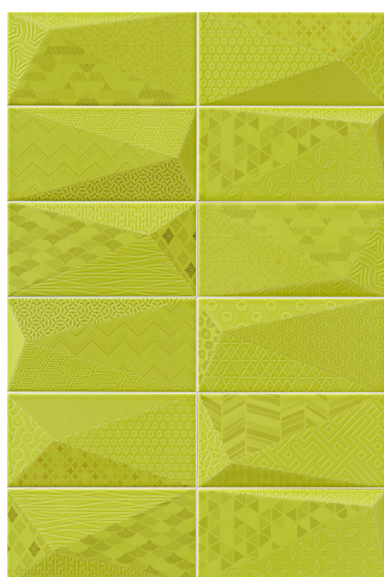

Ceramiques Coral

Fundada en 1890

Tel. 93 454 8776

info@ceramicascoral.com

www.ceramicascoral.com

Diamond Fancy Esmerald 10x20

Diamond Esmerald 10x20