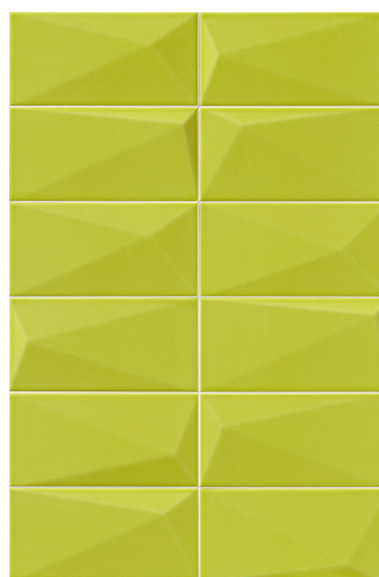

Ceramiques Coral

Fundada en 1890

Tel. 93 454 8776

info@ceramicascoral.com

www.ceramicascoral.com

Diamond Fancy Esmerald 10x20

Diamond Esmerald 10x20