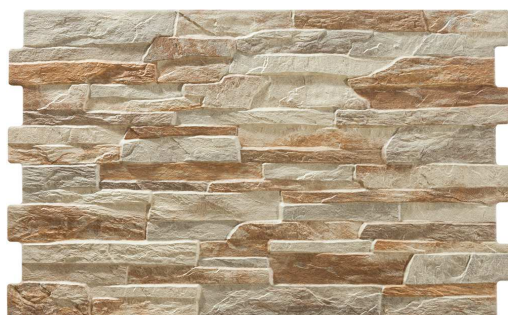

ANDES

Ribassos mix 32x48

Distintas gráficas empaquetadas aleatoriamente

Porcelánico 32X48 Pasta roja 34X50

Revestimiento 

Acabado: Mate 

ANDES MIX

ANDES MARFIL

ANDES ARENA

ANDES TIERRA

ANDES MUSGO

ANDES ORO

FORMATO	M2/CAJA	PIEZAS CAJA	KG CAJA	CAJAS PALET	M2 PALET
32X48	1.36 M2	9 PZAS	25 KG	48 CJ	65.28 M2
34X50	1.70 M2	10 PZAS	25 KG	48 CJ	81.60 M2