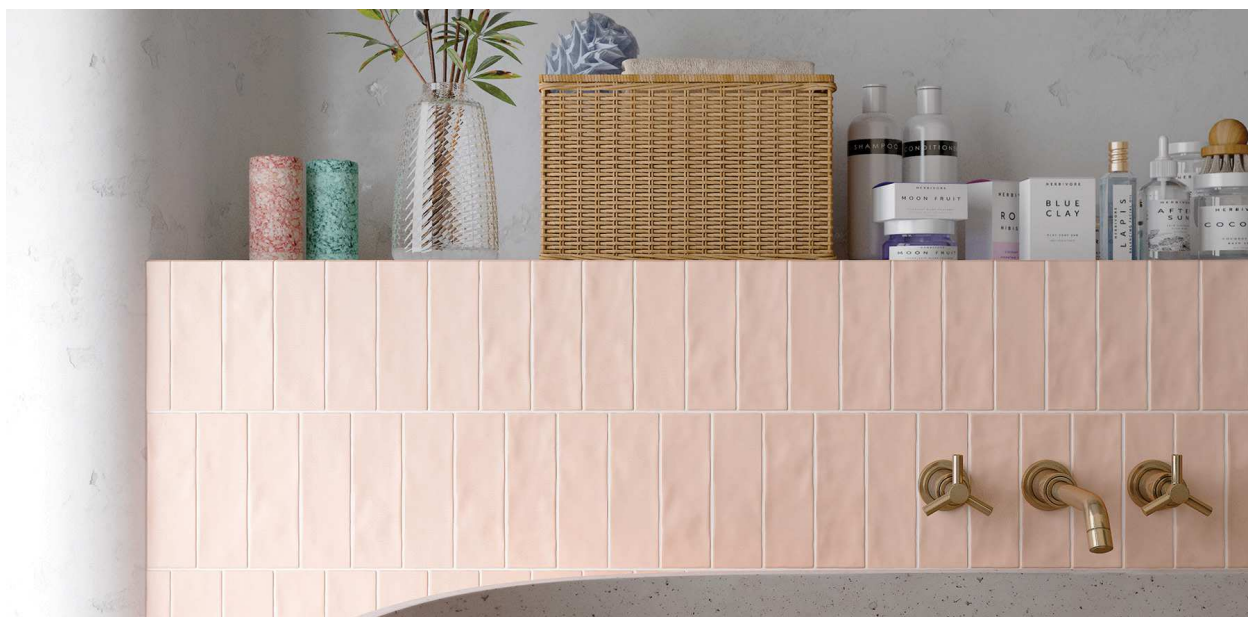

BORGO

Borgo marine matt 6.5x20

Distintas gráficas empaquetadas aleatoriamente Porcelánico 6.5x20

Borgo pink matt 6.5x20

Revestimiento

Acabado: Mate

y también disponible en Brillo

BORG MATT WHITE

BORG MATT SOFT WHITE

BORG MATT SOFT GREY

BORG MATT SKY

BORG MATT MARINE

BORG MATT PINK

BORG MATT GREEN

BORG MATT GRAPHITE

BORG MATT NOIR