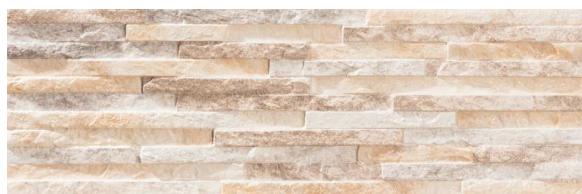

# CENTENAR

*Centenar grey 17x52*

Centenar natural 17x52

*Distintas gráficas empaquetadas aleatoriamente*

*Porcelánico 17X52*

*Revestimiento* 

*Acabado: Mate* 

CENTENAR NATURAL 17X52

CENTENAR GREY 17X52

CENTENAR BLACK 17X52

CENTENAR MAGMA 17X52

CENTENAR SAND 17X52

CENTENAR WHITE 17X52

FORMATO	M2/CAJA	PIEZAS CAJA	KG CAJA	CAJAS PALET	M2 PALET
17X52	0.89 M2	10 PZAS	22.50 KG	60	53.40 M2