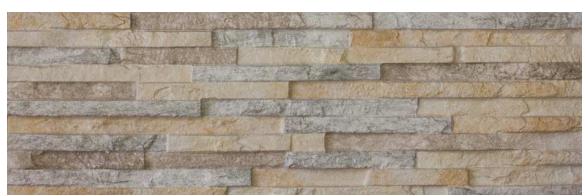

# CENTENAR

*Centenar grey 17x52*

Centenar natural 17x52

*Distintas gráficas empaquetadas aleatoriamente*

*Porcelánico 17X52*

*Revestimiento* 

*Acabado: Mate* 

CENTENAR NATURAL 17X52

CENTENAR GREY 17X52

CENTENAR BLACK 17X52

CENTENAR MAGMA 17X52

CENTENAR SAND 17X52

CENTENAR WHITE 17X52

FORMATO	M2/CAJA	PIEZAS CAJA	KG CAJA	CAJAS PALET	M2 PALET
17X52	0.89 M2	10 PZAS	22.50 KG	60	53.40 M2