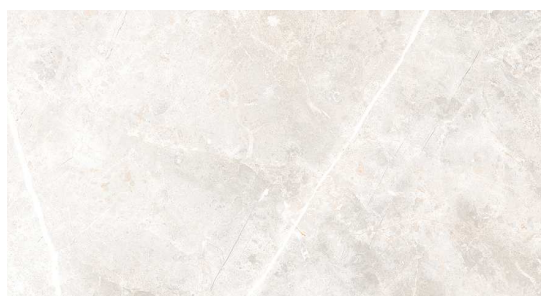

# GAUGUIN

*Gauguin negro 60X120*

Gauguin blanco 60x120

*Distintas gráficas empaquetadas aleatoriamente*

*Porcelánico rectificado 60x120* 

*Pavimento/revestimiento* 

*Acabado: Brillo y Pulido* 

GAUGUIN CREMA 60X120

GAUGUIN NEGRO 60X120

GAUGUIN BLANCO 60X120

FORMATO	M2/CAJA	PIEZAS CAJA	KG CAJA	CAJAS PALET	M2 PALET
60X120	1.44 M2	2 PZAS	36 KG	32 CJ	46.08 M2