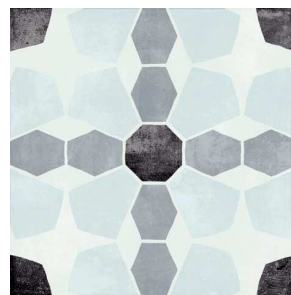

JARANA

Jarana 04 22.5X22.5

Jarana 05 22.5x22.5

Porcelánico 22.5X22.5

Pavimento/revestimiento 

Acabado: Mate 

JARANA 02

JARANA 03

JARANA 04

JARANA 05

JARANA 08

JARANA 09

FORMATO	M2/CAJA	PIEZAS CAJA	KG CAJA	CAJAS PALET	M2 PALET
22.5X22.5	1 M2	20 PZAS	24 KG	64 CJ	64 M2