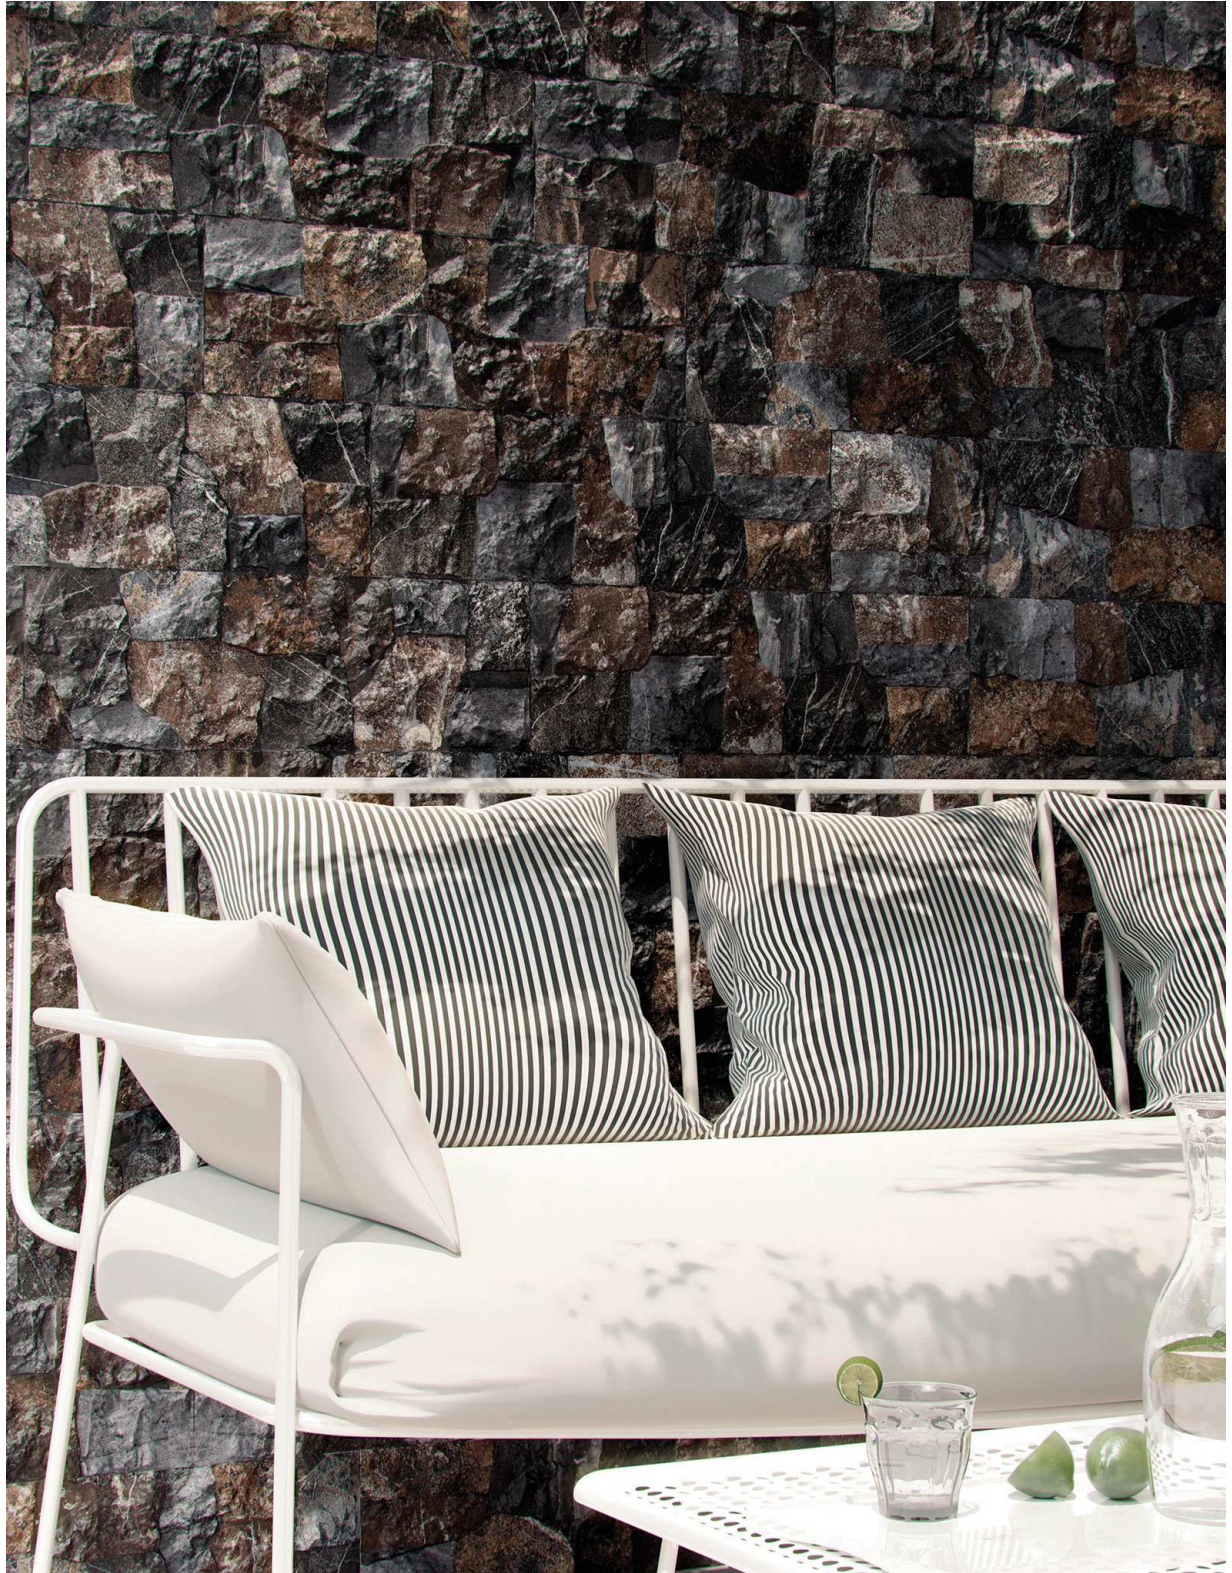

KERALA

Kerala bosco 17x52

Kerala natural 17x52

Distintas gráficas empaquetadas aleatoriamente

Porcelánico 17X52

Revestimiento

Acabado: Mate

KERALA WHITE 17X52