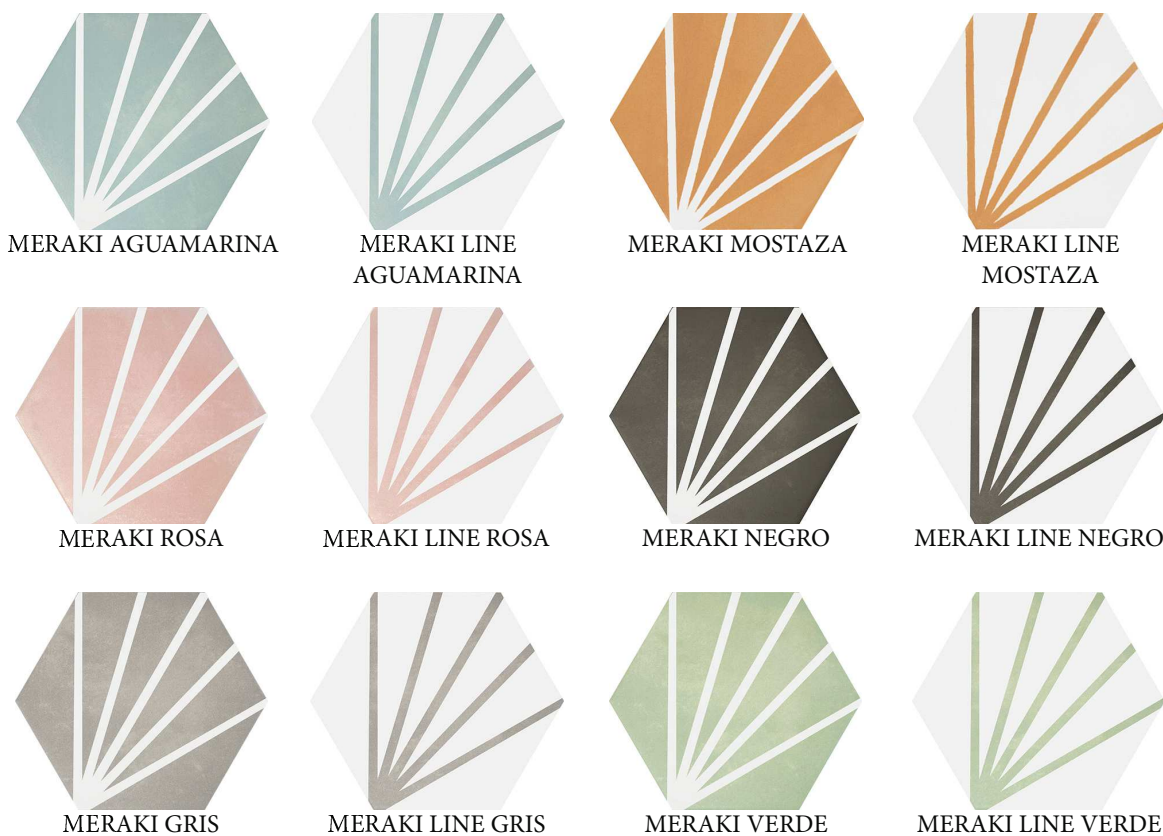

FORMATO	M2/CAJA	PIEZAS CAJA	KG CAJA	CAJAS PALET	M2 PALET
19.8x22.8	0.84 m2	24 PZAS	20 KG	48 CJ	40.32 M2