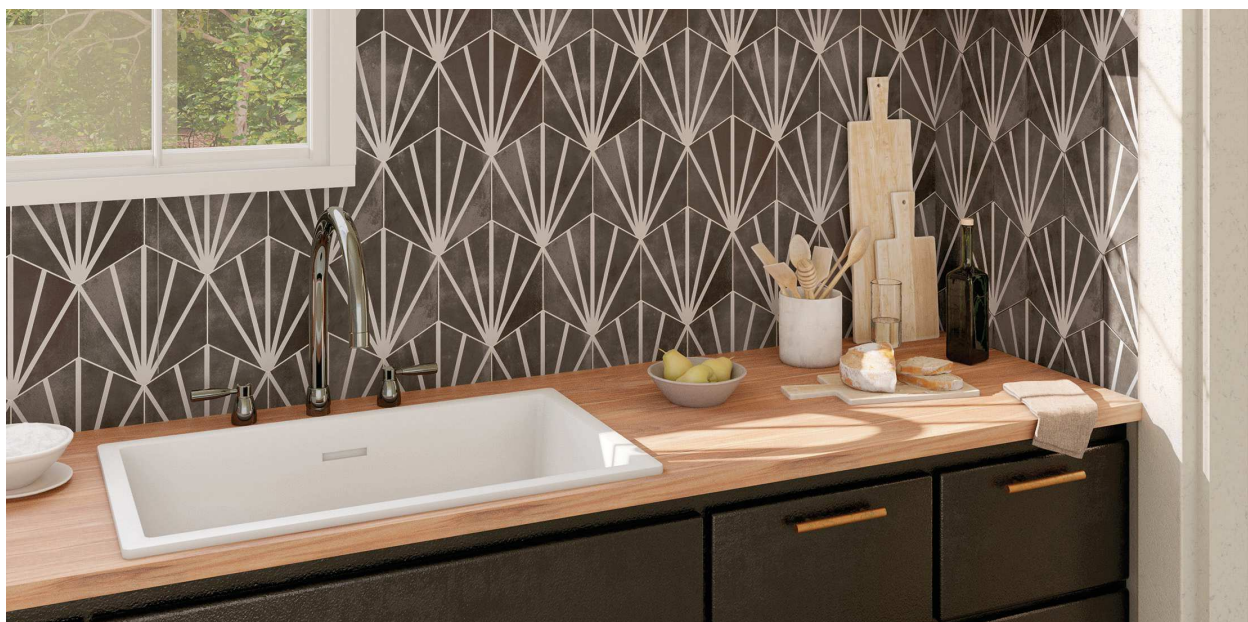

Porcelánico 19.8X22.8 Pavimento/revestimiento
Acabado: Mate

Meraki negro 19.8x22.8