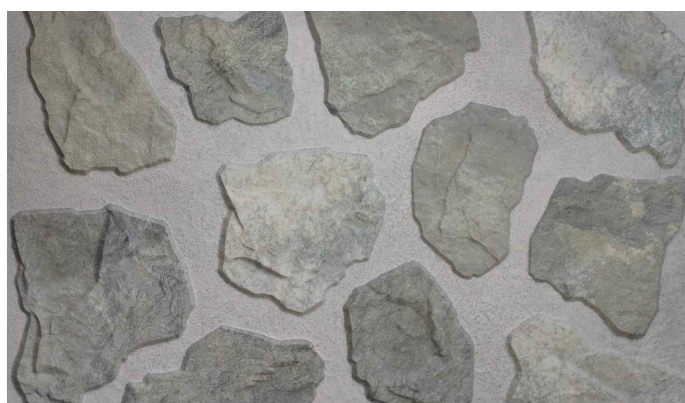

NUSSE 20MM

Nusse beige 60X90

Distintas gráficas empaquetadas aleatoriamente

Porcelánico rectificado 60x90 20 mm 

Pavimento/revestimiento 

Acabado: Mate 

NUSSE BEIGE 60X90

NUSSE GRIS 60X90