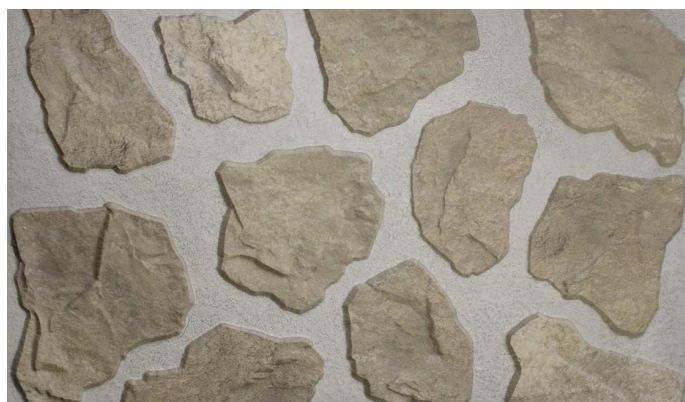

NUSSE 20MM

Nusse beige 60X90

Distintas gráficas empaquetadas aleatoriamente

Porcelánico rectificado 60x90 20 mm 

Pavimento/revestimiento 

Acabado: Mate 

NUSSE BEIGE 60X90

NUSSE GRIS 60X90