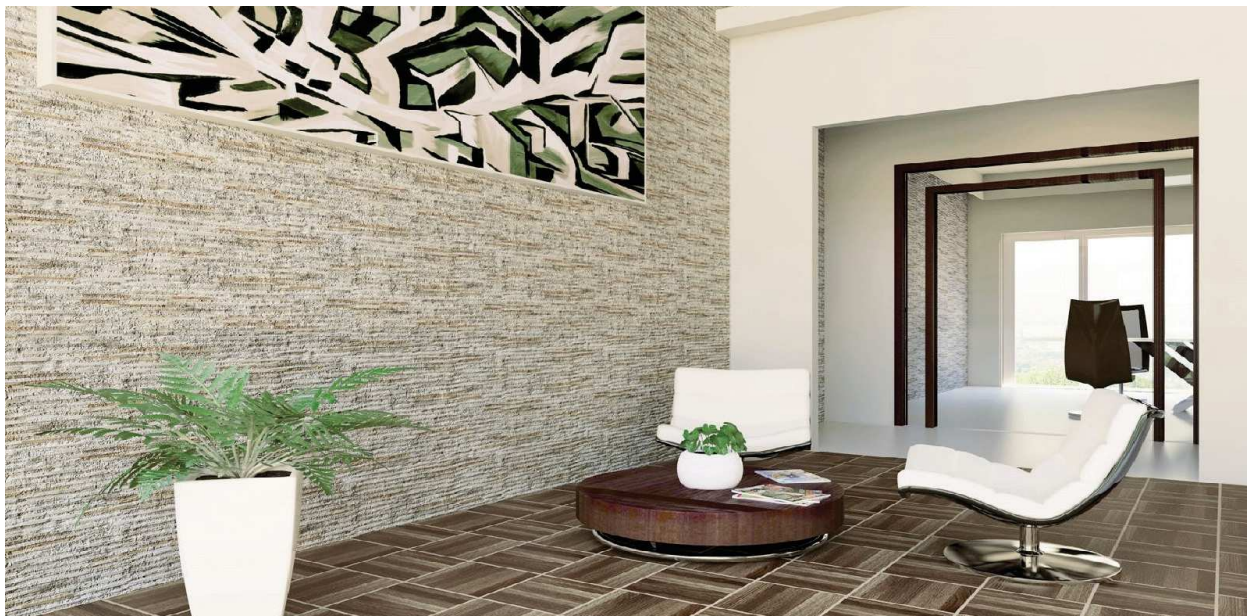

# SIERRA

*Sierra mix 32x48*

*Distintas gráficas empaquetadas aleatoriamente*

*Sierra gris 32x48*

*Porcelánico 32X48 Pasta roja 34X50*

Revestimiento   
 Acabado: Mate 

SIERRA MIX

SIERRA ARENA

SIERRA ELBA

SIERRA GRIS

FORMATO	M2/CAJA	PIEZAS CAJA	KG CAJA	CAJAS PALET	M2 PALET
32X48 34X50	1.36 M2 1.70 M2	9 PZAS 10 PZAS	25 KG 25 KG	48 CJ 48 CJ	65.28 M2 81.60 M2