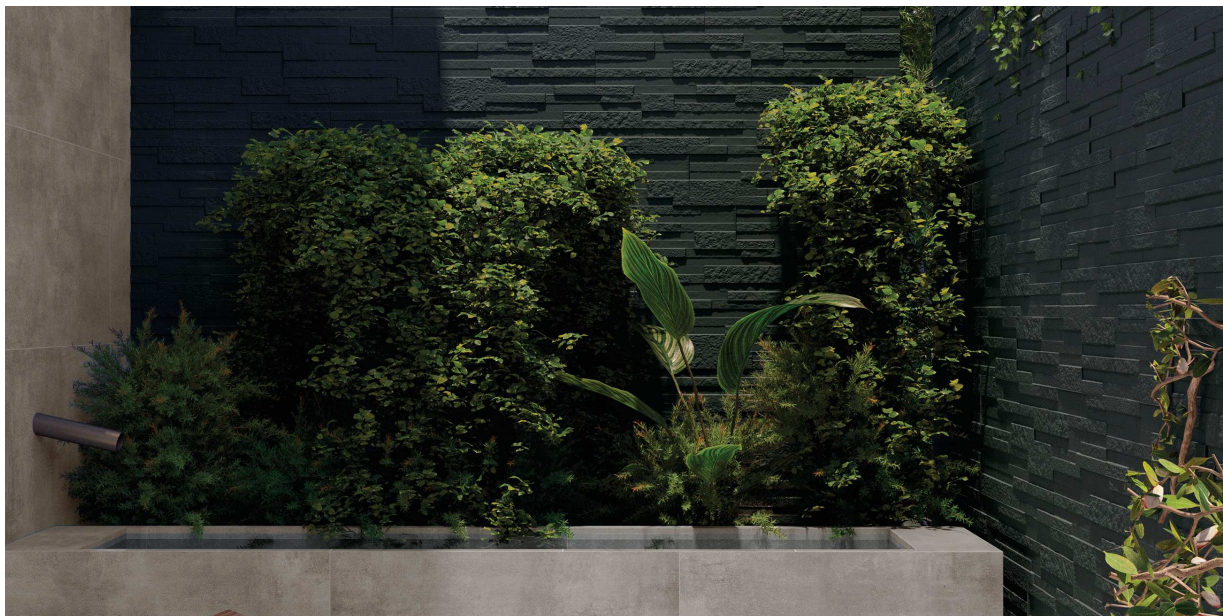

TIKAL

Tikal magma 16,3x51,7

Tikal black 16,3x51,7

Distintas gráficas empaquetadas aleatoriamente

Porcelánico rectificado 16,3X51,7

Revestimiento

Acabado: Mate

TIKAL WHITE 16,3X51,7