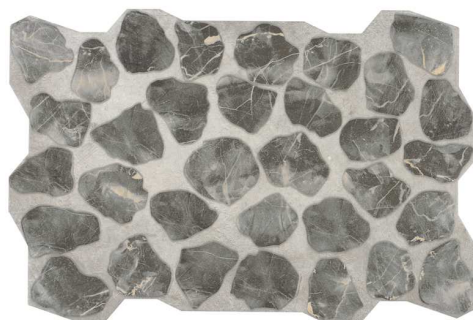

# UMBRA

*Muralla arena 40X60*

Muralla blanco 40x60

Distintas gráficas empaquetadas aleatoriamente Porcelánico 40X60

Pavimento /Revestimiento  Acabado: Mate 

UMBRA MIX 40X60

UMBRA BLANCO 40X60

UMBRA GRIS 40X60