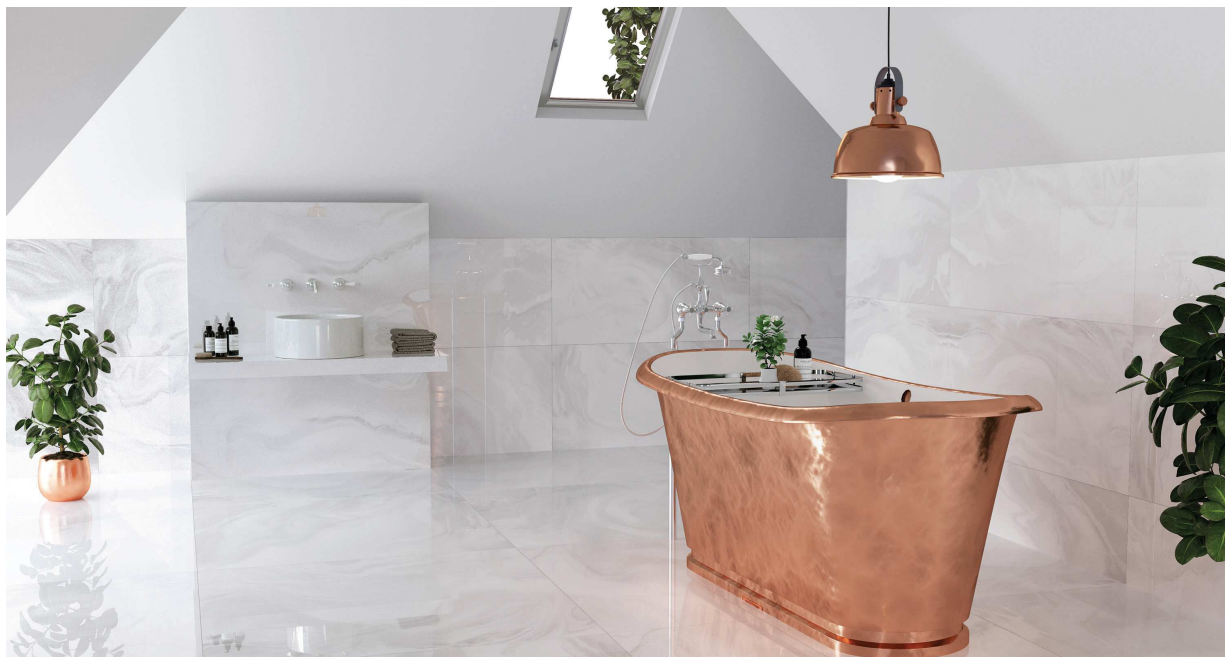

WATERCOLOR

WATERCOLOR MARINE 60X120

WATERCOLOR WHITE 60X120

Distintas gráficas empaquetadas aleatoriamente

Porcelánico rectificado 60x120 

Pavimento/revestimiento 

Acabado: Brillo y Pulido 

WATERCOLOR GREY 60X120