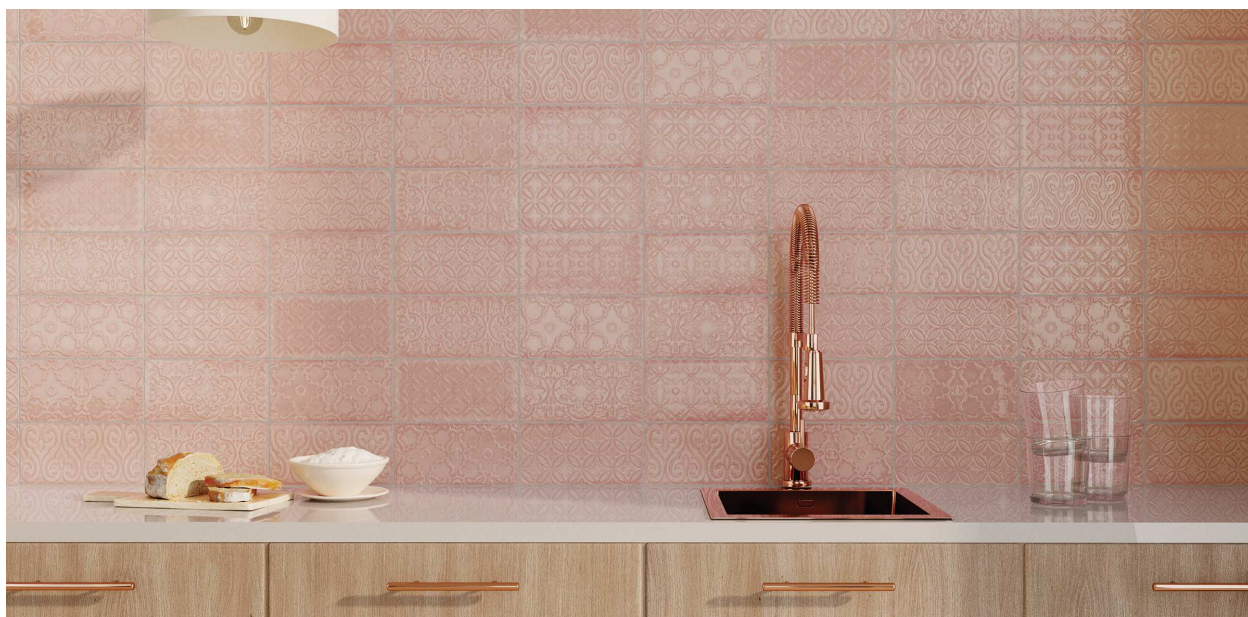

ZURBARAN

Zurbaran zafiro 12x24

Distintas gráficas empaquetadas aleatoriamente

Pasta blanca 12x24

Zurbaran salmón 12x24

Revestimiento

Acabado: Brillo

ZURBARÁN BLANCO

ZURBARAN BEIGE

ZURBARAN GRIS

ZURBARAN SALMÓN

ZURBARAN MAR

ZURBARAN ZAFIRO

FORMATO	M2/CAJA	PIEZAS CAJA	KG CAJA	CAJAS PALET	M2 PALET
12x24	0.75 M2	26 PZAS	14.5 KG	112 CJ	84 M2