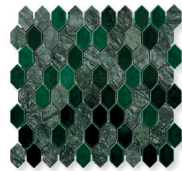

INSOLENCE

NATURAL STONE + PORCELAIN

PIEDRA NATURAL + PORCELÁNICO
PIERRE NATURELLE + CARREAU DE PORCELAINE
NATURSTEIN + PORZELLAN FLIESE

INS 01 Vert

cm 29,5 x 30,9 27 x 4,6 cm 485

cm 29,5 x 30,9 27 x 4,6 cm 486

cm 29,5 x 30,9 27 x 4,6 cm 485

cm 29,5 x 30,9 27 x 4,6 cm 486

cm 28,8 x 29,1 4,7 cm Ø 489

cm 28,8 x 29,1 4,7 cm Ø 489

cm 30 x 30,7 5,5 x 1,5 cm* 490

cm 30 x 30,7 5,5 x 1,5 cm* 490

CODE	NAME	SIZE	PIECES / m²	PIECES / BOX	m² / BOX	m² / PALET	BOX / PALET	WEIGHT / PALET
485	MOS 01 VERT	29,5 x 30,9	11	11	1	81,22	81	1.381
485	MOS 02 MULTI	29,5 x 30,9	11	11	1	81,22	81	1.381
486	MOS 03 BLANC	29,5 x 30,9	11	11	1	81,22	81	1.381
486	MOS 04 BLEU	29,5 x 30,9	11	11	1	81,22	81	1.381

CODE	NAME	SIZE	PIECES / m²	PIECES / BOX	m² / BOX	m² / PALET	BOX / PALET	WEIGHT / PALET
489	MOS 11 P-CAR	28,8 x 29,1	12	11	0,92	82,80	90	1.200
489	MOS 12 P-MAR	28,8 x 29,1	12	11	0,92	82,80	90	1.200
490	MOS 13 L-CAR	30 x 30,7	11	11	1	90,90	90	1.110
490	MOS 14 L-MAR	30 x 30,7	11	11	1	90,90	90	1.110