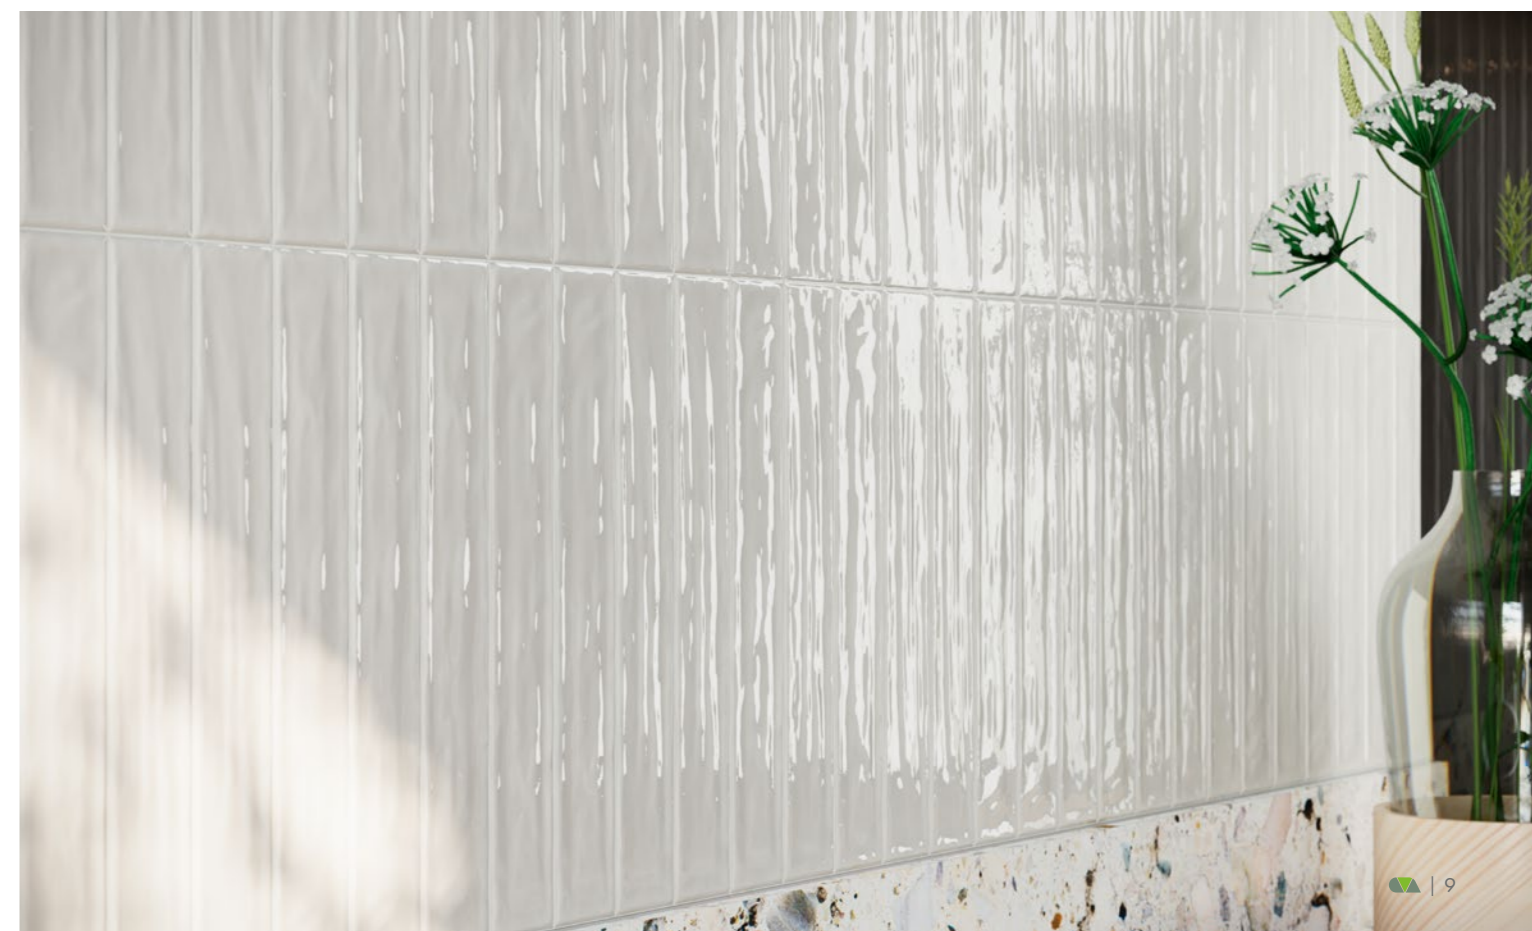

AVA

5x30 / 1,9"x11,8"

AVA PINK 5x30

AVA WHITE 5x30 + AVA PINK 5x30

5x30 / 1,9"x11,8"

AVA WHITE 5x30

AVA SMOKE GREY 5x30

AVA IRON GREY 5x30

AVA LIGHT GREY 5x30

AVA PINK BLUSH 5x30

AVA FERN 5x30

AVA OCEAN 5x30

AVA BLACK 5x30

FORMATO	M ² x CAJA	PIEZAS x CAJA	M ² x PALET	CAJAS x PALET	PIEZAS x PALET	PESO x PALET (KG)	GROSOR PIEZA (mm)
5x30	0,5	34	51	102	3.468	742	8,4

AVA WHITE 5x30

AVA OCEAN 5x30 + AVA IRON GREY 5x30

AVA WHITE 5x30